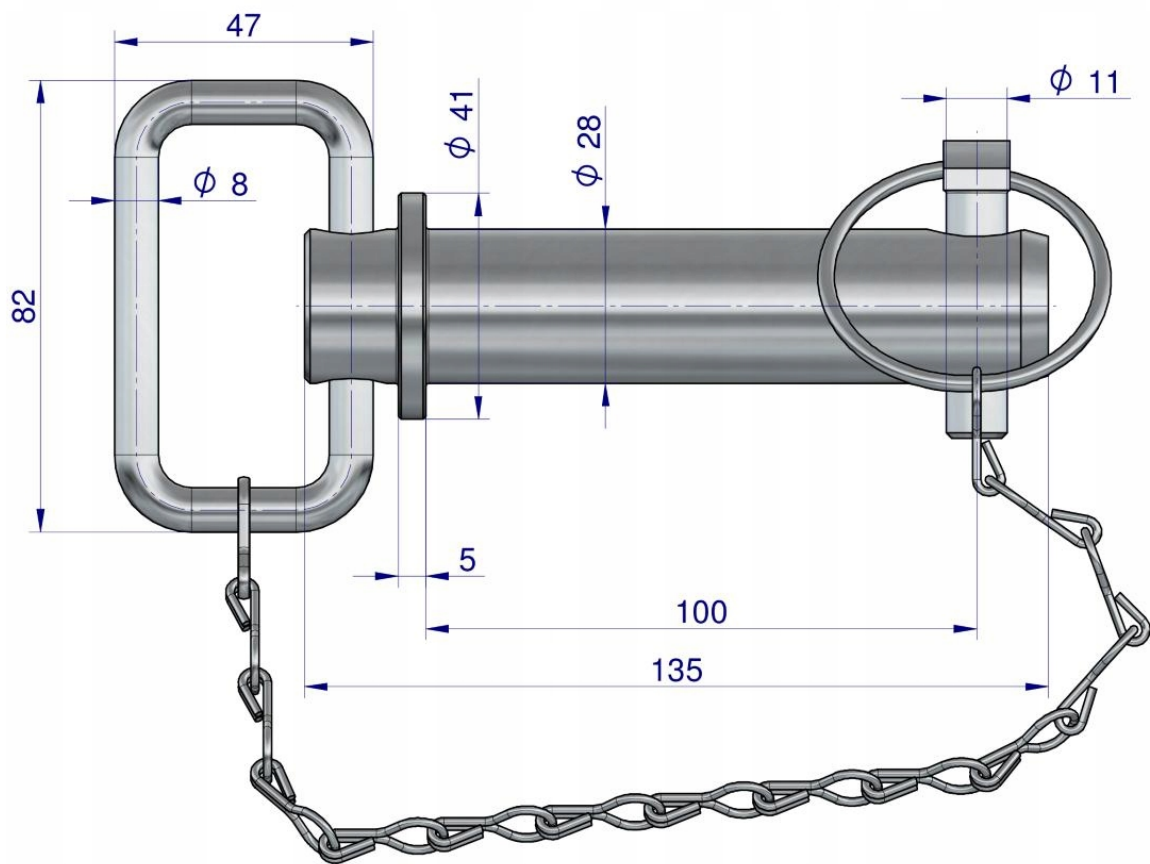

Link do produktu: <https://utih.pl/sworzen-zaczepu-z-zawleczka-i-lancuchem-28x100x127-teger-t-szzl28100127-p-39028.html>

Sworzeń zaczepu z zawleczką i łańcuchem 28x100x127 TEGER [T-SZZL28100127]

Cena	18,20 zł
Numer katalogowy	T-SZZL28100127
Kod producenta	T-SZZL28100127
Kod EAN	5902287234657
Typ	sworznia
Waga produktu z opakowaniem jednostkowym	1
Numer katalogowy części	T-SZZL28100127
EAN (GTIN)	5902287234657

Opis produktu

Sworzeń zaczepu z zawleczką i łańcuchem 28x100x127 TEGER [T-SZZL28100127]

Sworzeń zaczepu z zawleczką i łańcuchem 28x100x127 TEGER

Sworznie w marce Teger posiadają trwałe oznakowanie, są utwardzane cieplnie. Wykazują wyższą twardość i powtarzalność . Produkty marki Teger znajdują zastosowanie w przemyśle, rolnictwie, ogrodnictwie, budownictwie i motoryzacji