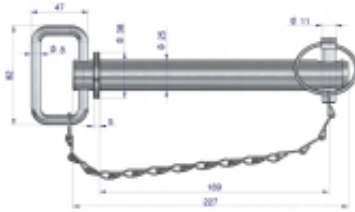

Link do produktu: <https://utih.pl/sworzen-zaczepu-z-zawleczka-i-lancuchem-25x189x227-teger-p-41208.html>

## Sworzeń zaczepu z zawleczką i łańcuchem 25x189x227 TEGER

Cena **23,60 zł**

Numer katalogowy **T-SZZL25189227**

Kod producenta **T-SZZL25189227**

Kod EAN **5902287234640**

Typ **sworznia**

Waga produktu z opakowaniem jednostkowym **1**

## Sworzeń zaczepu z zawleczką i łańcuchem 25x189x227 TEGER [T-SZZL25189227]

Sworzeń zaczepu z zawleczką i łańcuchem 25x189x227 TEGER Sworznie w marce Teger posiadają trwałe oznakowanie są utwardzane cieplnie. Wykazują wyższą twardość i powtarzalność. Produkty marki Teger znajdują zastosowanie w przemyśle, rolnictwie, ogrodnictwie, budownictwie i motoryzacji.

**Średnica sworznia:** 25[mm]

**Długość całkowita:** 227[mm]

**Długość robocza:** 189[mm]