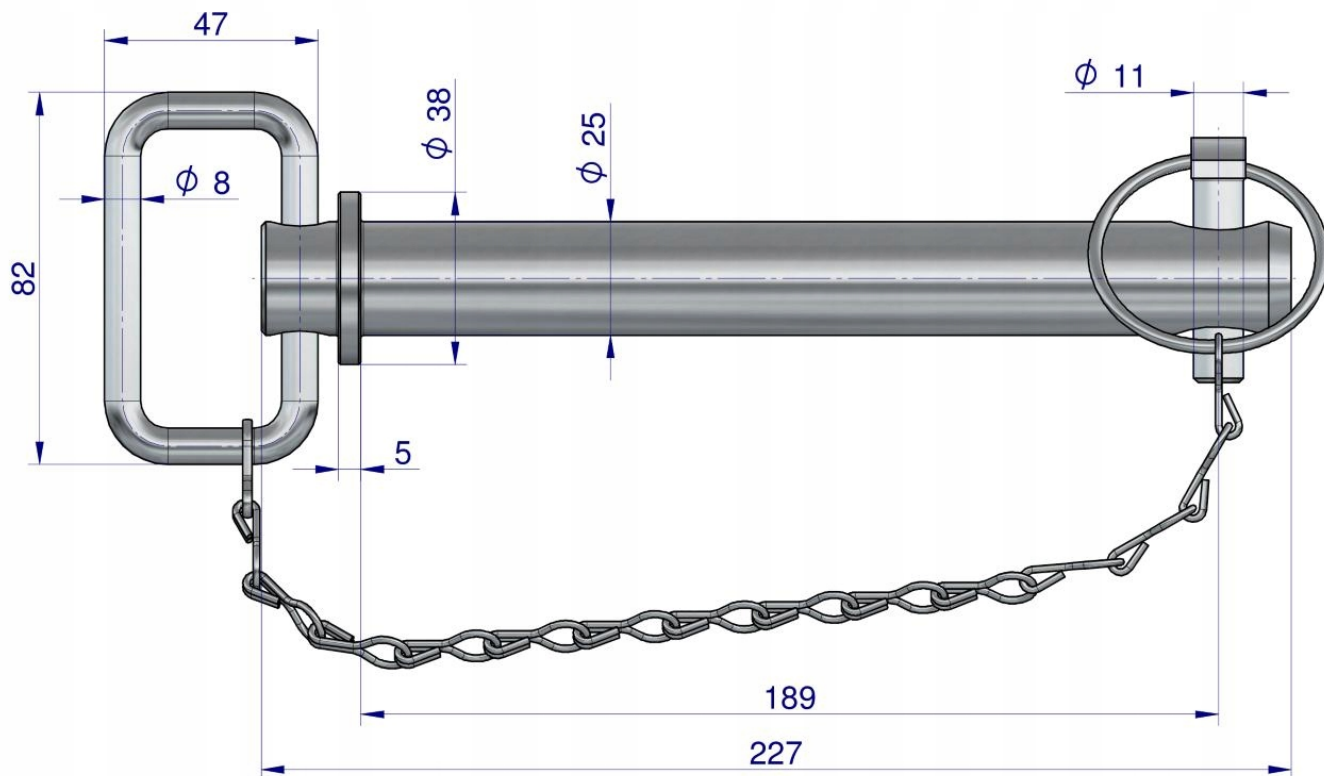

Sworzeń zaczepu z zawleczką i łańcuchem 25x189x227 TEGER Sworznie w marce Teger posiadają trwałe oznakowanie są utwardzane cieplnie. Wykazują wyższą twardość i powtarzalność. Produkty marki Teger znajdują zastosowanie w przemyśle, rolnictwie, ogrodnictwie, budownictwie i motoryzacji.

Średnica sworznia: 25[mm]

Długość całkowita: 227[mm]

Długość robocza: 189[mm]