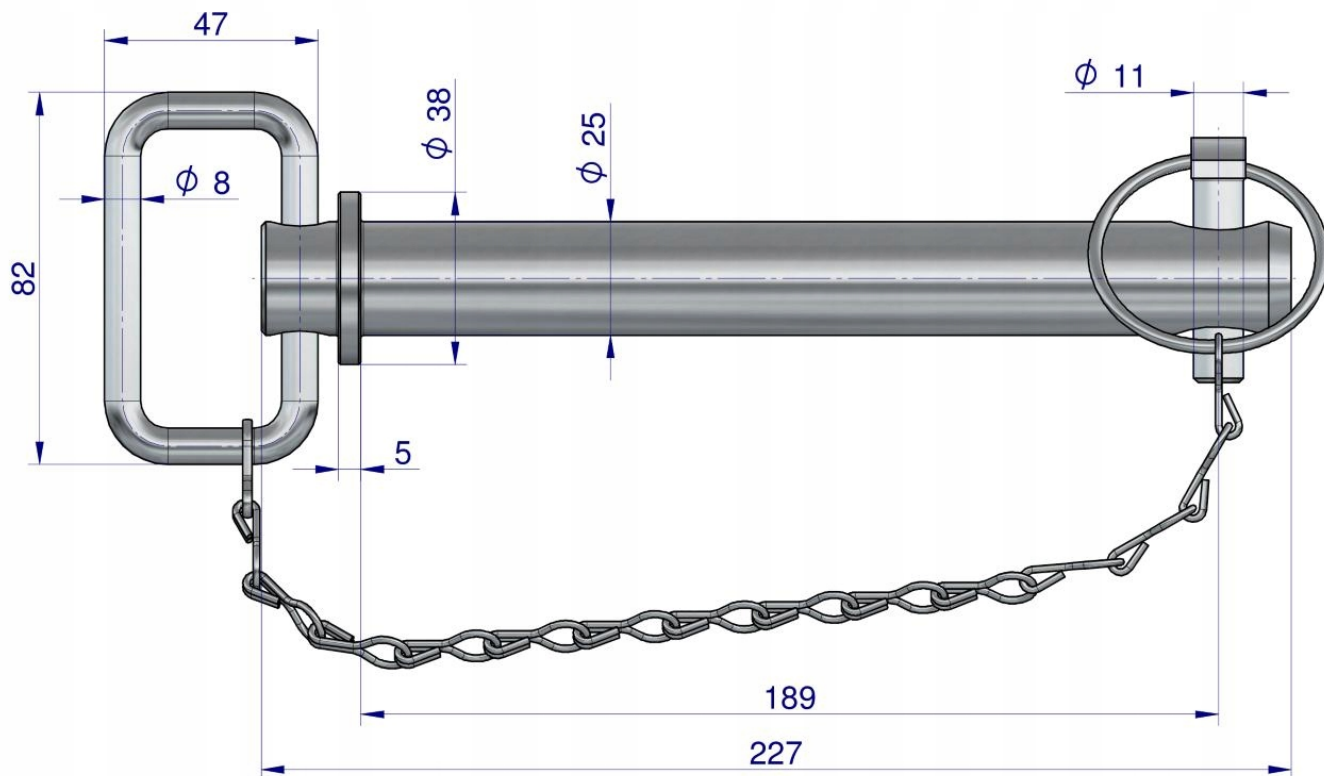

Link do produktu: <https://utih.pl/sworzen-zaczepu-z-zawleczka-i-lancuchem-25x189x227-teger-p-41208.html>

## Sworzeń zaczepu z zawleczką i łańcuchem 25x189x227 TEGER

Cena **23,60 zł**

Numer katalogowy **T-SZZL25189227**

Kod producenta **T-SZZL25189227**

Kod EAN **5902287234640**

Typ **sworznia**

Waga produktu z opakowaniem jednostkowym **1**

## Sworzeń zaczepu z zawleczką i łańcuchem 25x189x227 TEGER [T-SZZL25189227]

Sworzeń zaczepu z zawleczką i łańcuchem 25x189x227 TEGER Sworznie w marce Teger posiadają trwałe oznakowanie są utwardzane cieplnie. Wykazują wyższą twardość i powtarzalność. Produkty marki Teger znajdują zastosowanie w przemyśle, rolnictwie, ogrodnictwie, budownictwie i motoryzacji.

**Średnica sworznia:** 25[mm]

**Długość całkowita:** 227[mm]

**Długość robocza:** 189[mm]