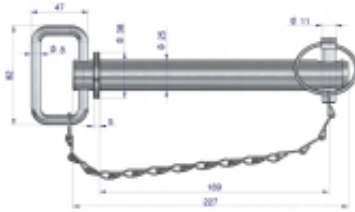

Link do produktu: <https://utih.pl/sworzen-zaczepu-z-zawlecзка-i-lancuchem-25x189x227-teger-p-41208.html>

Sworzeń zaczepu z zawleczką i łańcuchem 25x189x227 TEGER

Cena **23,60 zł**

Numer katalogowy **T-SZZL25189227**

Kod producenta **T-SZZL25189227**

Kod EAN **5902287234640**

Typ **sworznia**

Waga produktu z opakowaniem jednostkowym **1**

Numer katalogowy części **T-SZZL25189227**

EAN (GTIN) **5902287234640**

Opis produktu

Sworzeń zaczepu z zawleczką i łańcuchem 25x189x227 TEGER [T-SZZL25189227]

Sworzeń zaczepu z zawleczką i łańcuchem 25x189x227 TEGER Sworznie w marce Teger posiadają trwałe oznakowanie są utwardzane cieplnie. Wykazują wyższą twardość i powtarzalność. Produkty marki Teger znajdują zastosowanie w przemyśle, rolnictwie, ogrodnictwie, budownictwie i motoryzacji.

Średnica sworznia: 25[mm]

Długość całkowita: 227[mm]

Długość robocza: 189[mm]