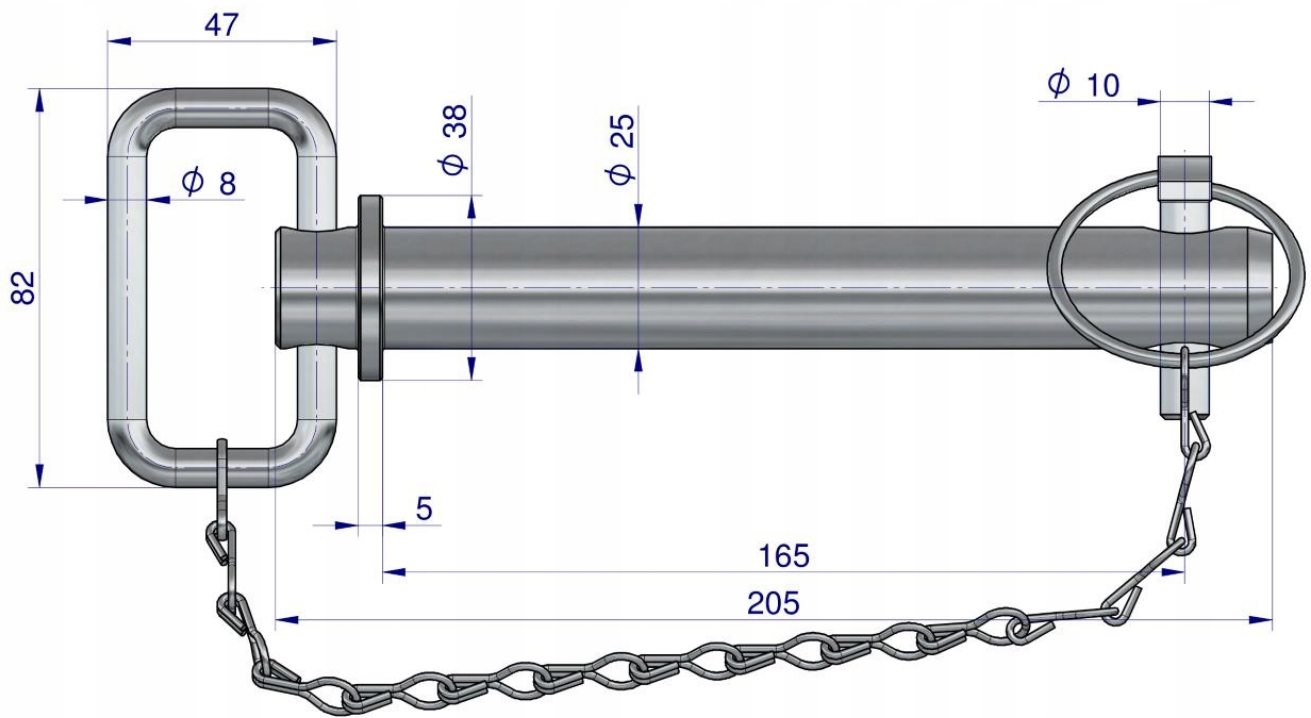

## Sworzeń zaczepu z zawleczką i łańcuchem 25x165x205 TEGER

Cena	<b>22,00 zł</b>
Numer katalogowy	<b>T-SZZL25165205</b>
Kod producenta	<b>T-SZZL25165205</b>
Kod EAN	<b>5902287234633</b>
Typ	<b>sworznia</b>
Waga produktu z opakowaniem jednostkowym	<b>0.95</b>
Numer katalogowy części	<b>T-SZZL25165205</b>
EAN (GTIN)	<b>5902287234633</b>

## Sworzeń zaczepu z zawleczką i łańcuchem 25x165x205 TEGER [T-SZZL25165205]

Sworzeń zaczepu z zawleczką i łańcuchem 25x165x205 TEGER Sworznie w marce Teger posiadają trwałe oznakowanie są utwardzane cieplnie. Wykazują wyższą twardość i powtarzalność . Produkty marki Teger znajdują zastosowanie w przemyśle, rolnictwie, ogrodnictwie, budownictwie i motoryzacji.

**Średnica sworznia:** 25[mm]

**Długość całkowita:** 205[mm]

**Długość robocza:** 165[mm]

**TE** TEGER