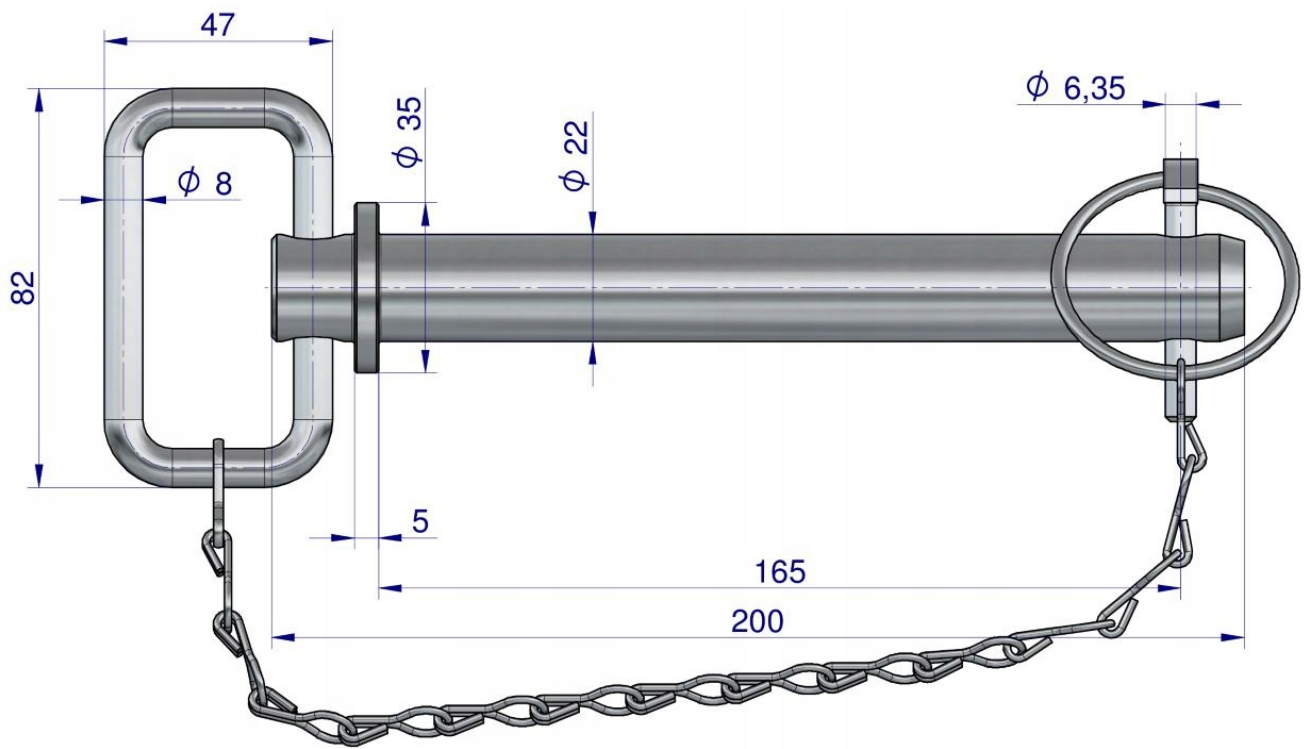

Link do produktu: <https://utih.pl/sworzen-zaczepu-z-zawleczka-i-lancuchem-22x165x200-teger-p-41210.html>

Sworzeń zaczepu z zawleczką i łańcuchem 22x165x200 TEGER

Cena	15,70 zł
Numer katalogowy	T-SZZL22165200
Kod producenta	T-SZZL22165200
Kod EAN	5902287234619
Typ	sworznia
Waga produktu z opakowaniem jednostkowym	1
Numer katalogowy części	T-SZZL22165200
EAN (GTIN)	5902287234619

Opis produktu

Sworzeń zaczepu z zawleczką i łańcuchem 22x165x200 TEGER [T-SZZL22165200]

Sworzeń zaczepu z zawleczką i łańcuchem 22x165x200 TEGER Sworznie w marce Teger posiadają trwałe oznakowanie są utwardzane cieplnie. Wykazują wyższą twardość i powtarzalność . Produkty marki Teger znajdują zastosowanie w przemyśle, rolnictwie, ogrodnictwie, budownictwie i motoryzacji.

Średnica sworznia: 22[mm]

Długość całkowita: 200[mm]

Długość robocza: 165[mm]

TE TEGER