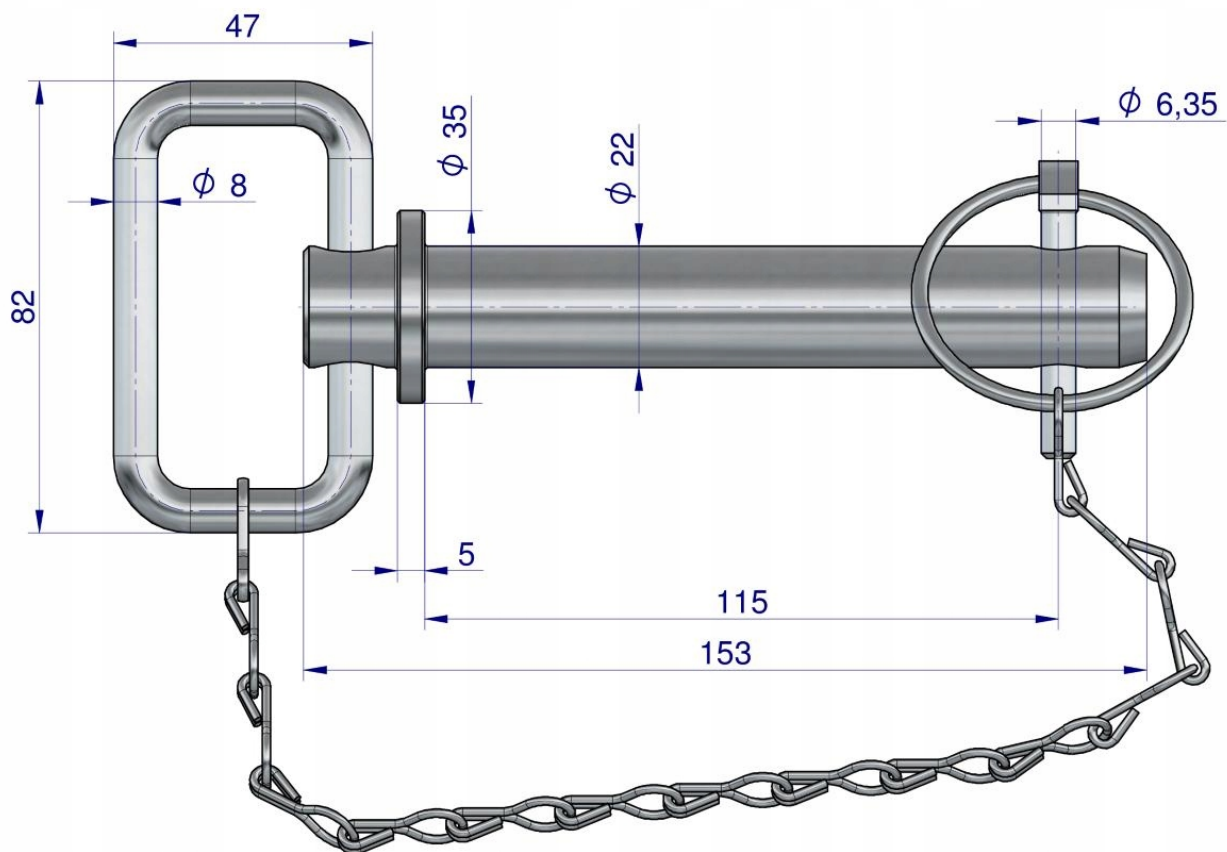

Link do produktu: <https://utih.pl/sworzen-zaczepu-z-zawleczka-i-lancuchem-22x115x153-teger-t-szzl22115153-p-39031.html>

Sworzeń zaczepu z zawleczką i łańcuchem 22x115x153 TEGER [T-SZZL22115153]

Cena	13,30 zł
Numer katalogowy	T-SZZL22115153
Kod producenta	T-SZZL22115153
Kod EAN	5902287234602
Waga produktu z opakowaniem jednostkowym	1
Numer katalogowy części	T-SZZL22115153
EAN (GTIN)	5902287234602
Typ	sworznia

Opis produktu

Sworzeń zaczepu z zawleczką i łańcuchem 22x115x153 TEGER [T-SZZL22115153]

Sworzeń zaczepu z zawleczką i łańcuchem 22x115x153 TEGER

Sworznie w marce Teger posiadają trwałe oznakowanie, są utwardzane cieplnie. Wykazują wyższą twardość i powtarzalność . Produkty marki Teger znajdują zastosowanie w przemyśle, rolnictwie, ogrodnictwie, budownictwie i motoryzacji