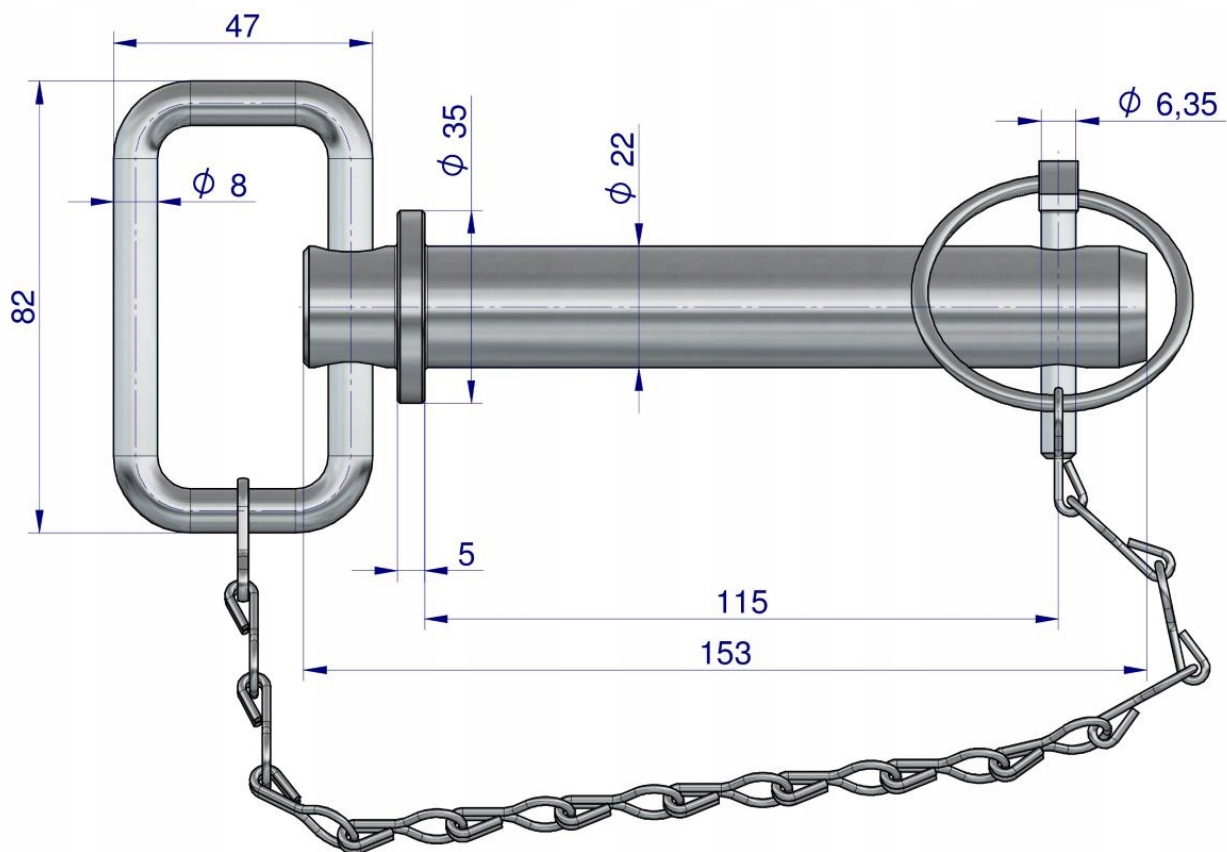

Link do produktu: <https://utih.pl/sworzen-zaczepu-z-zawleczka-i-lancuchem-22x115x153-teger-t-szzl22115153-p-39031.html>

## Sworzeń zaczepu z zawleczką i łańcuchem 22x115x153 TEGER [T-SZZL22115153]

Cena	<b>13,30 zł</b>
Numer katalogowy	<b>T-SZZL22115153</b>
Kod producenta	<b>T-SZZL22115153</b>
Kod EAN	<b>5902287234602</b>
Waga produktu z opakowaniem jednostkowym	<b>1</b>
Numer katalogowy części	<b>T-SZZL22115153</b>
EAN (GTIN)	<b>5902287234602</b>
Typ	<b>sworznia</b>

### Opis produktu

## Sworzeń zaczepu z zawleczką i łańcuchem 22x115x153 TEGER [T-SZZL22115153]

**Sworzeń zaczepu z zawleczką i łańcuchem 22x115x153 TEGER**

**Sworznie w marce Teger posiadają trwałe oznakowanie, są utwardzane cieplnie. Wykazują wyższą twardość i powtarzalność . Produkty marki Teger znajdują zastosowanie w przemyśle, rolnictwie, ogrodnictwie, budownictwie i motoryzacji**