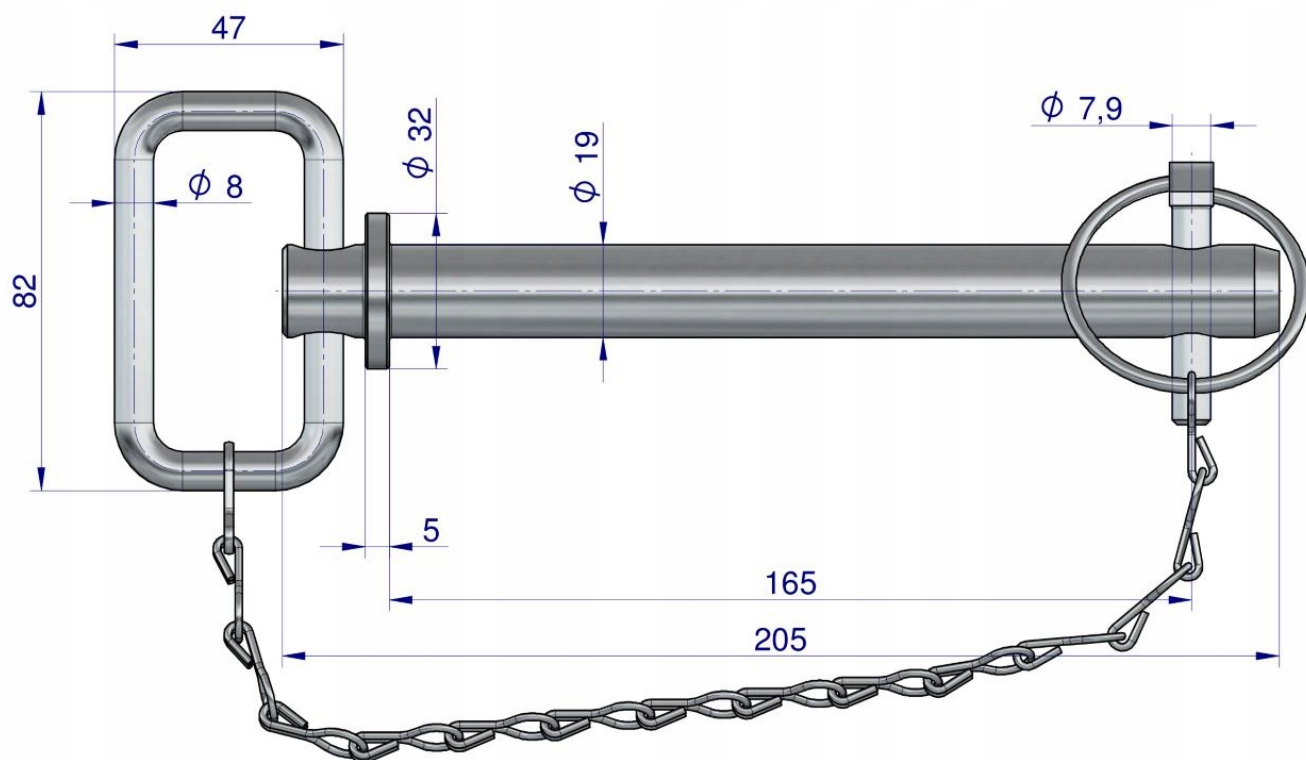

Sworzeń zaczepu z zawleczką i łańcuchem 19x165x205 TEGER [T-SZZL19165205]

Sworzeń zaczepu z zawleczką i łańcuchem 19x165x205 TEGER

Sworznie w marce Teger posiadają trwałe oznakowanie są utwardzane cieplnie. Wykazują wyższą twardość i powtarzalność.

Produkty marki Teger znajdują zastosowanie w przemyśle, rolnictwie, ogrodnictwie, budownictwie i motoryzacji.

- Średnica sworznia: 19[mm]
- Długość całkowita: 205[mm]
- Długość robocza: 165[mm]

TE TEGER