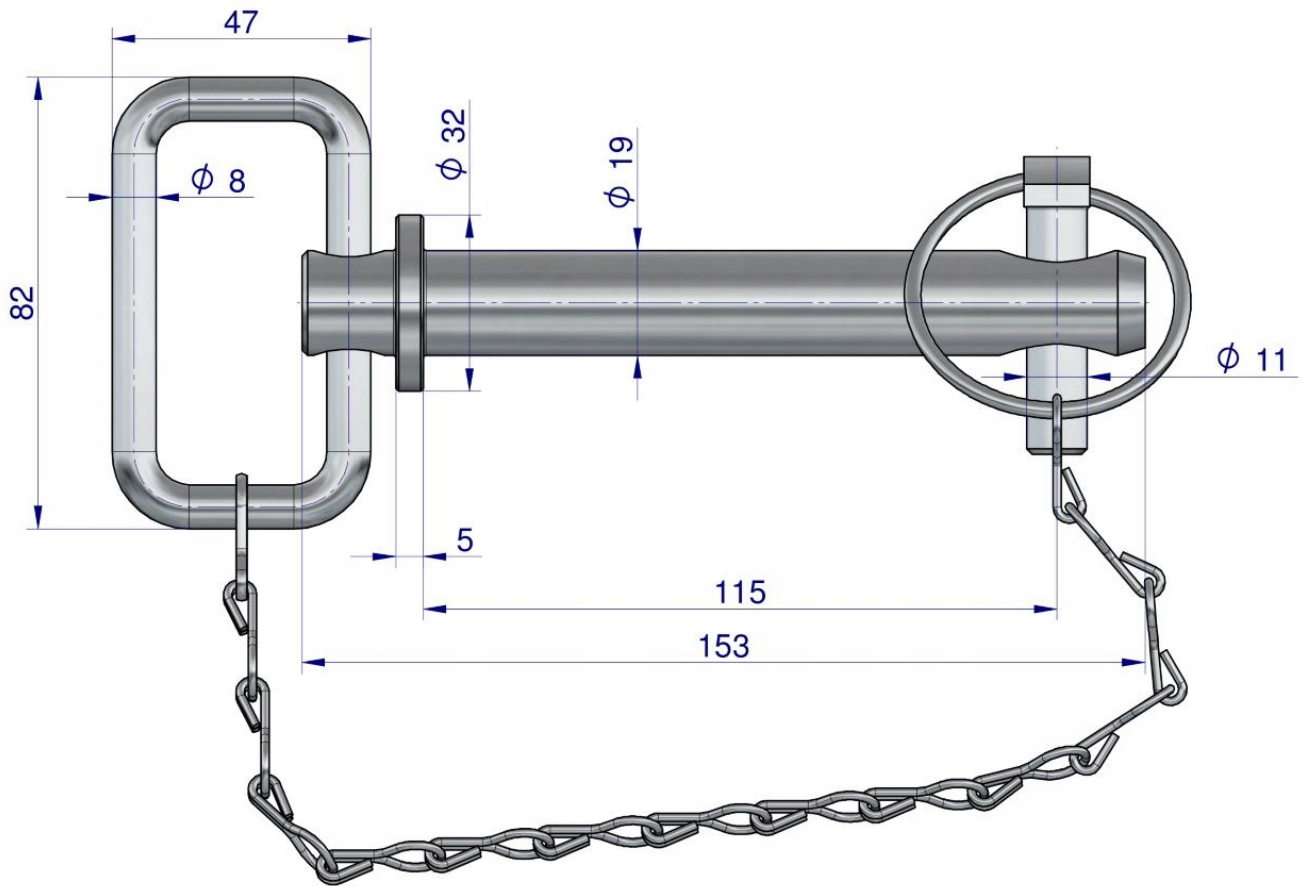

Link do produktu: <https://utih.pl/sworzen-zaczepu-z-zawleczka-i-lancuchem-19x115x153-teger-t-szzl19115153-p-39032.html>

Sworzeń zaczepu z zawleczką i łańcuchem 19x115x153 TEGER [T-SZZL19115153]

| | |
|--|-----------------------|
| Cena | 12,40 zł |
| Numer katalogowy | T-SZZL19115153 |
| Kod producenta | T-SZZL19115153 |
| Kod EAN | 5902287234589 |
| Typ | sworznia |
| Waga produktu z opakowaniem jednostkowym | 1 |
| Numer katalogowy części | T-SZZL19115153 |
| EAN (GTIN) | 5902287234589 |

Opis produktu

Sworzeń zaczepu z zawleczką i łańcuchem 19x115x153 TEGER [T-SZZL19115153]

Sworzeń zaczepu z zawleczką i łańcuchem 19x115x153 TEGER

Sworznie w marce Teger posiadają trwałe oznakowanie, są utwardzane cieplnie. Wykazują wyższą twardość i powtarzalność . Produkty marki Teger znajdują zastosowanie w przemyśle, rolnictwie, ogrodnictwie, budownictwie i motoryzacji