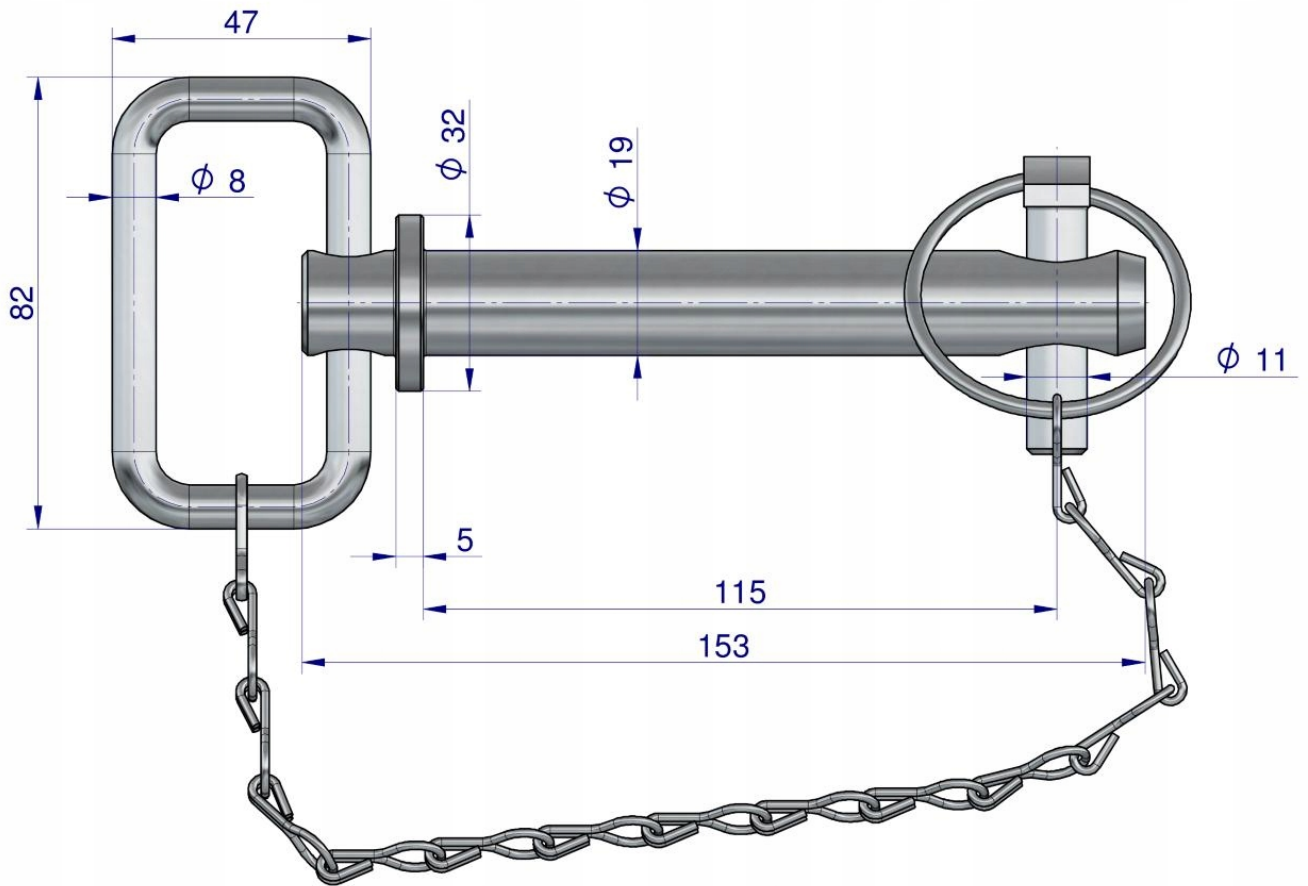

Link do produktu: <https://utih.pl/sworzen-zaczepu-z-zawleczka-i-lancuchem-19x115x153-teger-t-szzl19115153-p-39032.html>

Sworzeń zaczepu z zawleczką i łańcuchem 19x115x153 TEGER [T-SZZL19115153]

Cena	12,40 zł
Numer katalogowy	T-SZZL19115153
Kod producenta	T-SZZL19115153
Kod EAN	5902287234589
Typ	sworznia
Waga produktu z opakowaniem jednostkowym	1
Numer katalogowy części	T-SZZL19115153
EAN (GTIN)	5902287234589

Opis produktu

Sworzeń zaczepu z zawleczką i łańcuchem 19x115x153 TEGER [T-SZZL19115153]

Sworzeń zaczepu z zawleczką i łańcuchem 19x115x153 TEGER

Sworznie w marce Teger posiadają trwałe oznakowanie, są utwardzane cieplnie. Wykazują wyższą twardość i powtarzalność . Produkty marki Teger znajdują zastosowanie w przemyśle, rolnictwie, ogrodnictwie, budownictwie i motoryzacji