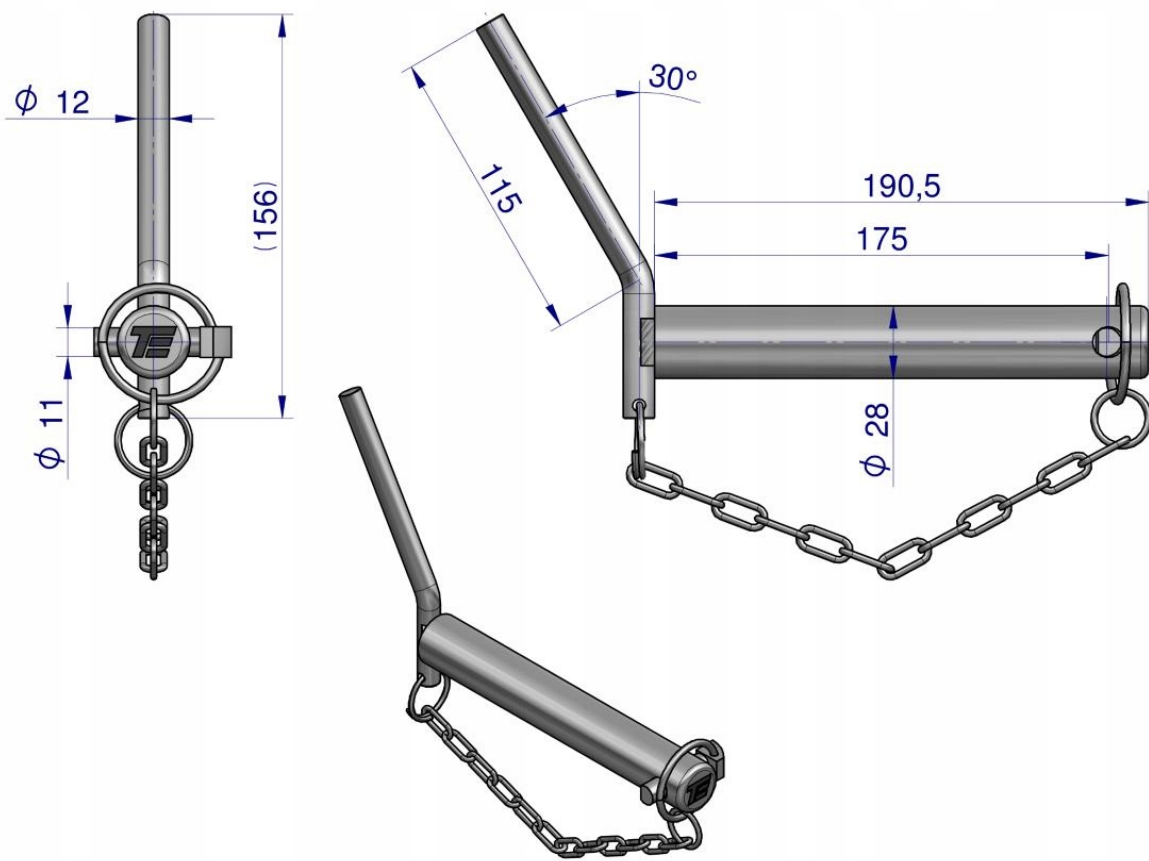

Link do produktu: <https://utih.pl/sworzen-zaczepu-z-wygietym-uchwytem-28x175-teger-t-szwu28175-p-39021.html>

Sworzeń zaczepu z wygiętym uchwytem 28x175 TEGER [T-SZWU28175]

Cena	21,50 zł
Numer katalogowy	T-SZWU28175
Kod producenta	T-SZWU28175
Kod EAN	5902287234800
Waga produktu z opakowaniem jednostkowym	1.1
Numer katalogowy części	T-SZWU28175
EAN (GTIN)	5902287234800
Typ	sworznia

Opis produktu

Sworzeń zaczepu z wygiętym uchwytem 28x175 TEGER [T-SZWU28175]

Sworzeń zaczepu z wygiętym uchwytem 28x175 TEGER

Sworznie w marce Teger posiadają trwałe oznakowanie, są utwardzane cieplnie. Wykazują wyższą twardość i powtarzalność . Produkty marki Teger znajdują zastosowanie w przemyśle, rolnictwie, ogrodnictwie, budownictwie i motoryzacji