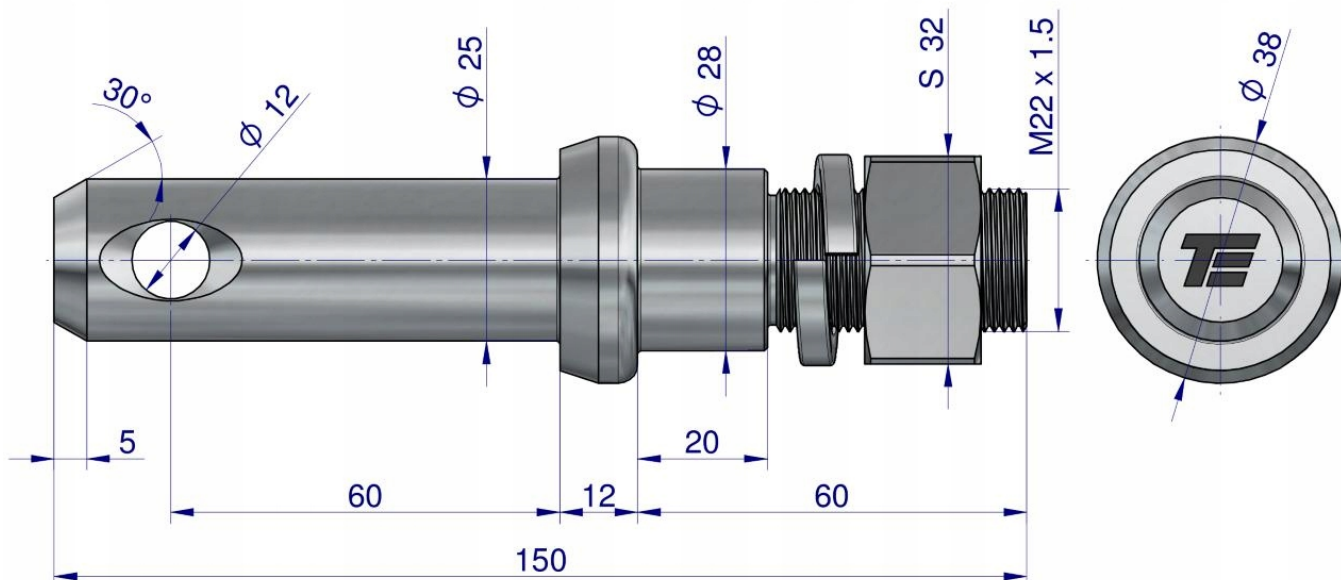

Sworzeń z gwintem T-SG25602240150 fi 25/60 mm M22x1.5/40 mm 150 mm TEGER

Sworznie w marce Teger posiadają trwałe oznakowanie, są utwardzane cieplnie. Wykazują wyższą twardość i powtarzalność. Produkty marki Teger znajdują zastosowanie w przemyśle, rolnictwie, ogrodnictwie, budownictwie i motoryzacji