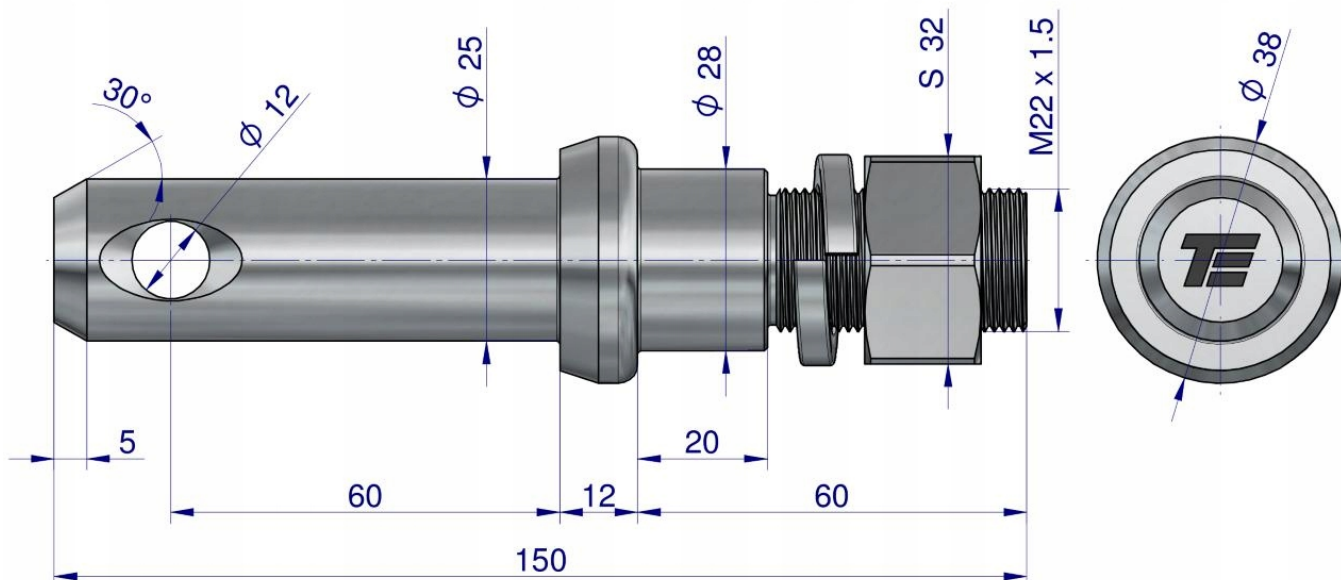

Link do produktu: <https://utih.pl/sworzen-z-gwintem-t-sg25602240150-fi-2560-mm-m22x1540-mm-150-mm-teger-p-39043.html>

## Sworzeń z gwintem T-SG25602240150 fi 25/60 mm M22x1.5/40 mm 150 mm TEGER

Cena	<b>14,90 zł</b>
Numer katalogowy	<b>T-SG25602240150</b>
Kod producenta	<b>T-SG25602240150</b>
Kod EAN	<b>5902287234350</b>
Waga produktu z opakowaniem jednostkowym	<b>1</b>
Numer katalogowy części	<b>T-SG25602240150</b>
EAN (GTIN)	<b>5902287234350</b>

### Opis produktu

Sworzeń z gwintem T-SG25602240150 fi 25/60 mm  
M22x1.5/40 mm 150 mm TEGER [T-SG25602240150]

Sworzeń z gwintem T-SG25602240150 fi 25/60 mm M22x1.5/40 mm 150 mm TEGER

Sworznie w marce Teger posiadają trwałe oznakowanie, są utwardzane cieplnie. Wykazują wyższą twardość i powtarzalność. Produkty marki Teger znajdują zastosowanie w przemyśle, rolnictwie, ogrodnictwie, budownictwie i motoryzacji