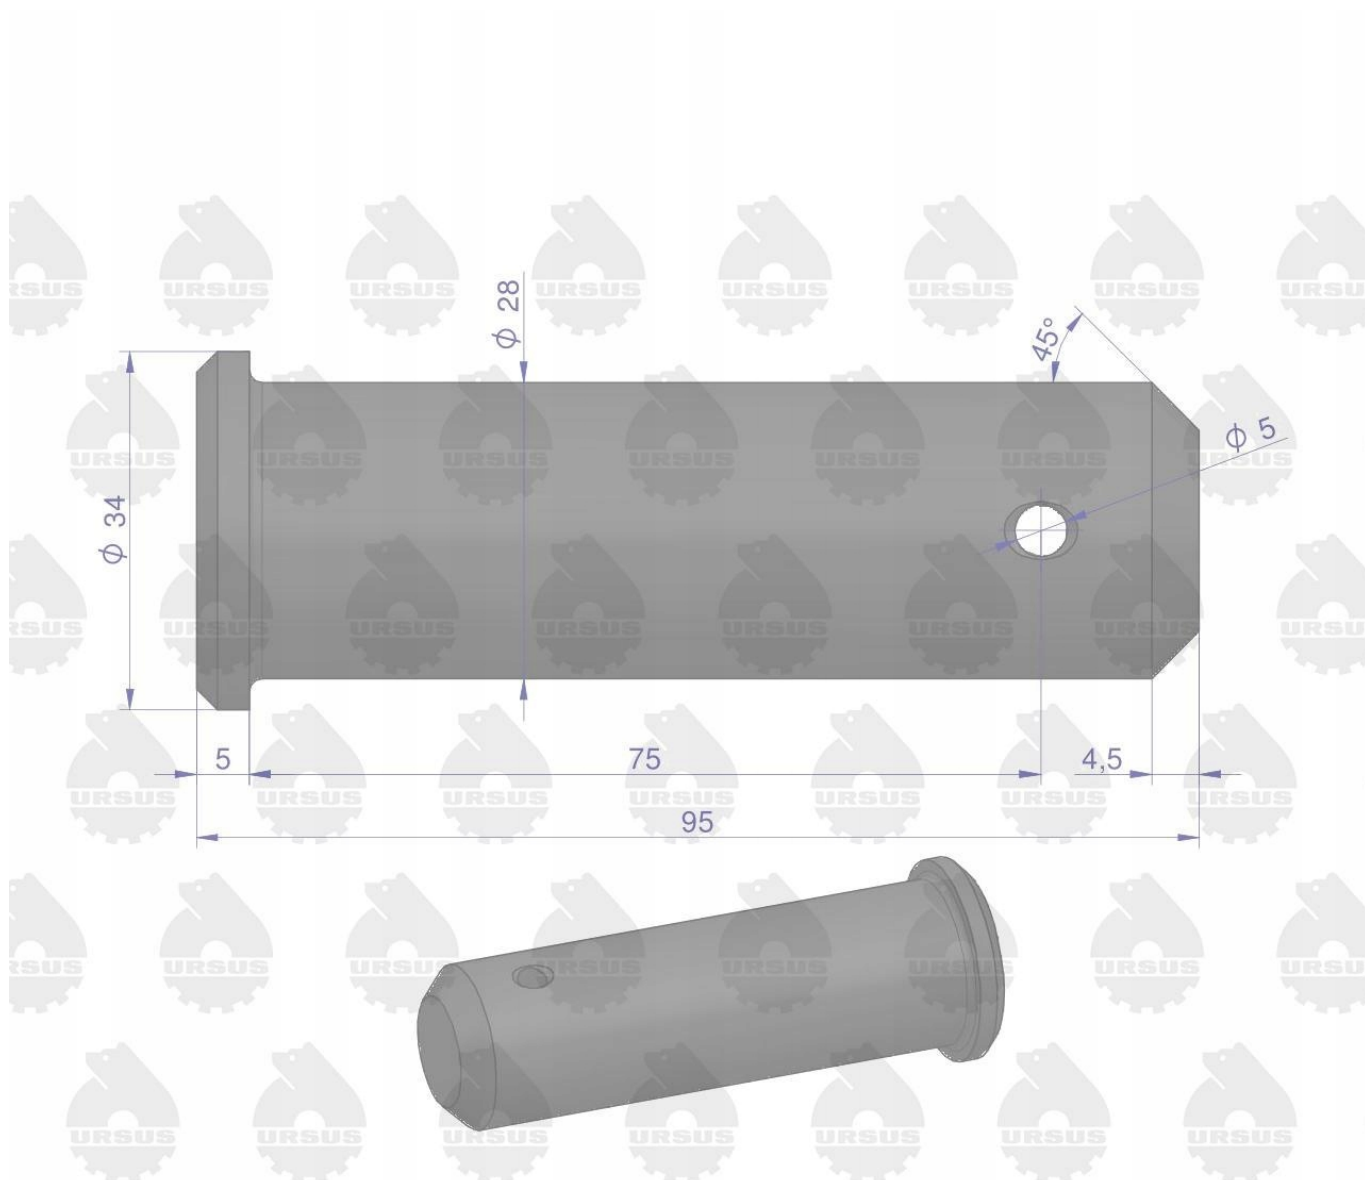

Dane aktualne na dzień: 26-04-2026 11:13

Link do produktu: <https://utih.pl/sworzen-wspornika-dzwigni-dol-c-330-oryginal-ursus-p-30203.html>

Sworzeń wspornika dźwigni dol C-330 ORYGINAŁ URSUS

Cena	21,40 zł
Numer katalogowy	54660328U
Kod producenta	54660328U
Kod EAN	5902287142174
Numery katalogowe zamienników	42371450
Waga produktu z opakowaniem jednostkowym	0.45
Numer katalogowy części	54660328U
EAN (GTIN)	5902287142174

Opis produktu

Sworzeń wspornika dźwigni dolnych 42371450 C-330 ORYGINAŁ URSUS

W celu poprawienia właściwości mechanicznych ORYGINALNE sworznie URSUS zostały poddane procesowi Hartowania (indukcyjnego) HARTOWANIE gwarantuje - dłuższa żywotność - zwiększona odporność na uszkodzenia mechaniczne Sworzni można używać do wszystkich innych maszyn i urządzeń z pasującym wymiarem. Sworznie URSUS gwarancją bezpiecznego i trwałego połączenia.