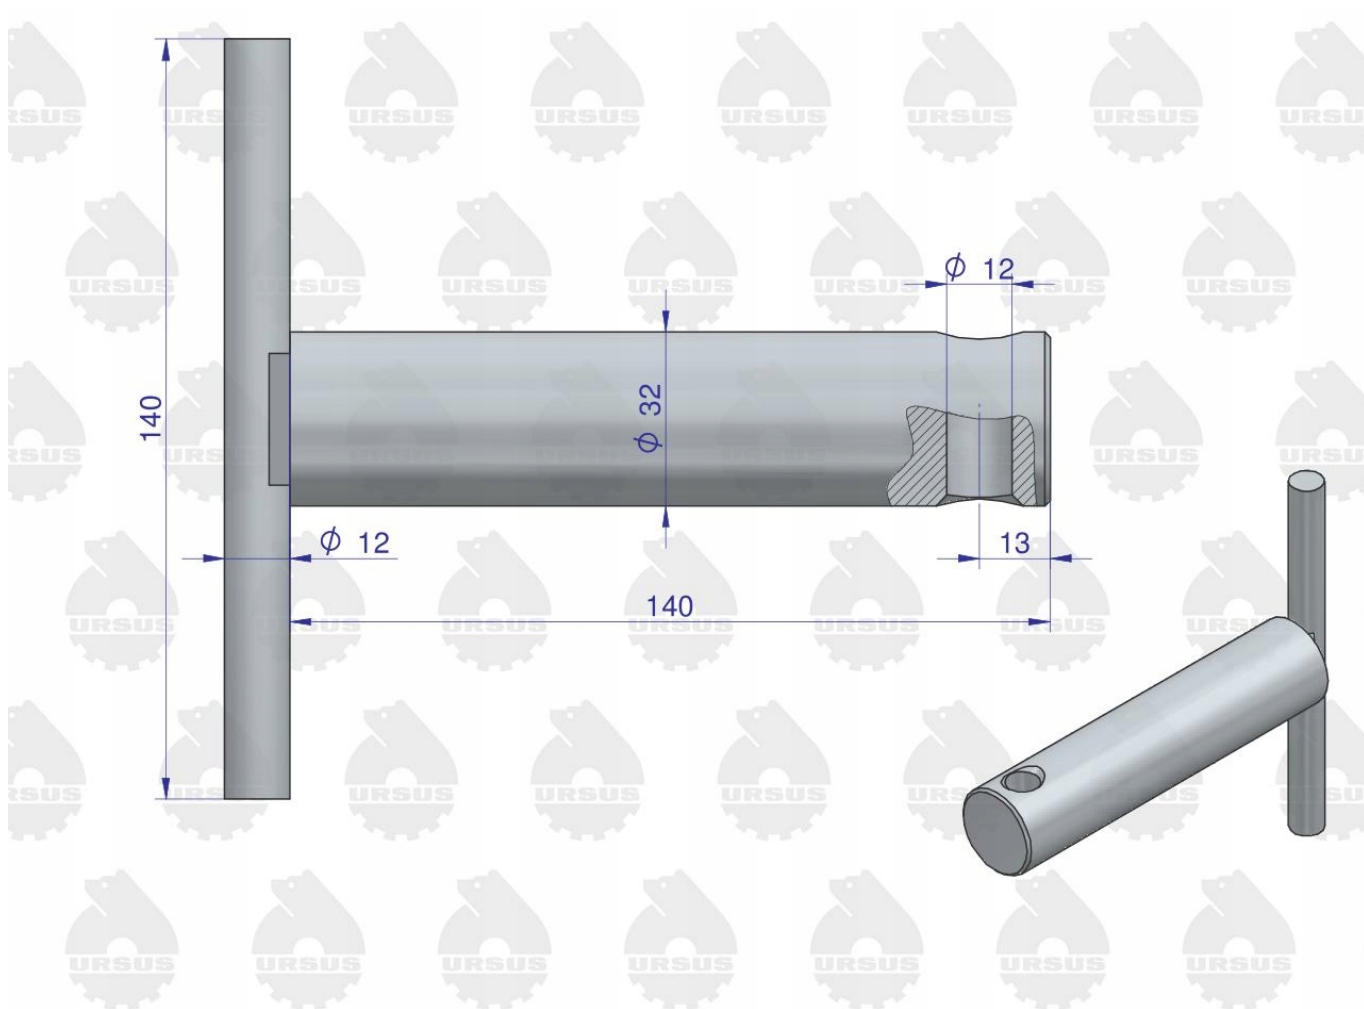

Dane aktualne na dzień: 26-04-2026 16:38

Link do produktu: <https://utih.pl/sworzen-widlaka-zaczepu-doln-c-360-oryginal-ursus-p-27559.html>

Sworzeń widłaka zaczepu doln. C-360 ORYGINAŁ URSUS

Cena	32,70 zł
Numer katalogowy	46664030U
Kod producenta	46664030U
Kod EAN	5902287142358
Numery katalogowe zamienników	46664030
Waga produktu z opakowaniem jednostkowym	1
Numer katalogowy części	46664030U
EAN (GTIN)	5902287142358

Opis produktu

Sworzeń widłaka zaczepu dolnego C-360 ORYGINAŁ URSUS

W celu poprawienia właściwości mechanicznych ORYGINALNE sworznie URSUS zostały poddane procesowi Hartowania (indukcyjnego)

HARTOWANIE gwarantuje