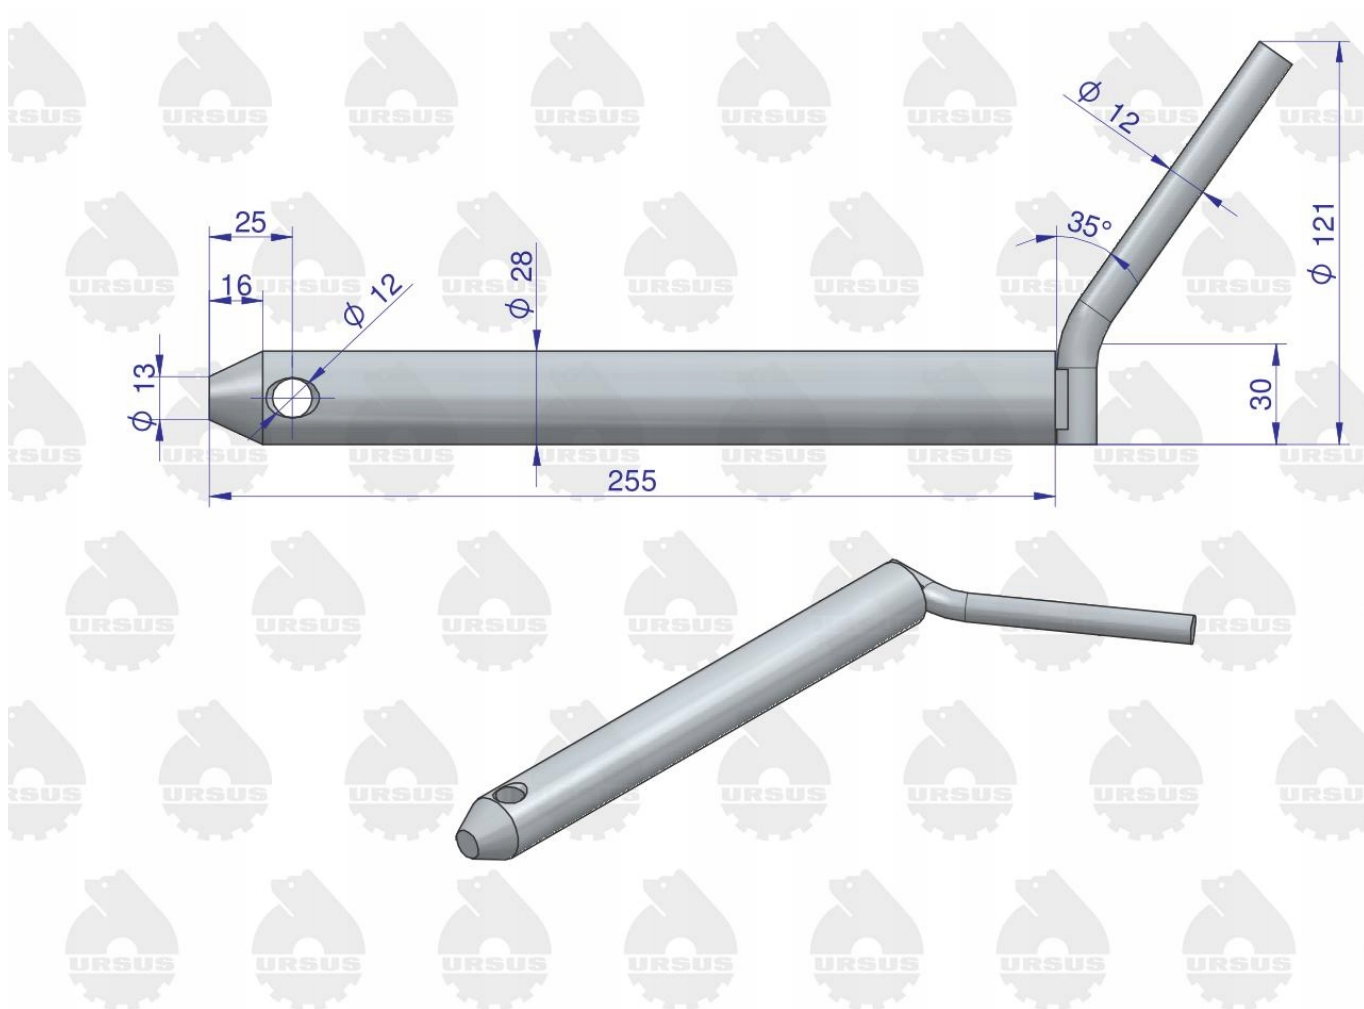

Dane aktualne na dzień: 26-04-2026 13:18

Link do produktu: <https://utih.pl/sworzen-ramy-zaczepu-d-c-330-c-360-oryginal-ursus-p-27560.html>

Sworzeń ramy zaczepu d. C-330 C-360 ORYGINAŁ URSUS

Cena	72,00 zł
Numer katalogowy	46676040U
Kod producenta	46676040U
Kod EAN	5902287142341
Typ	zaczep dolny
Numery katalogowe zamienników	46676040
Numer katalogowy oryginału	46676040U
Waga produktu z opakowaniem jednostkowym	1.3
Numer katalogowy części	46676040U
EAN (GTIN)	5902287142341

Opis produktu

Sworzeń ramy zaczepu dolnego C-330 C-360 ORYGINAŁ URSUS

W celu poprawienia właściwości mechanicznych ORYGINALNE sworznie URSUS zostały poddane procesowi Hartowania (indukcyjnego)

HARTOWANIE gwarantuje