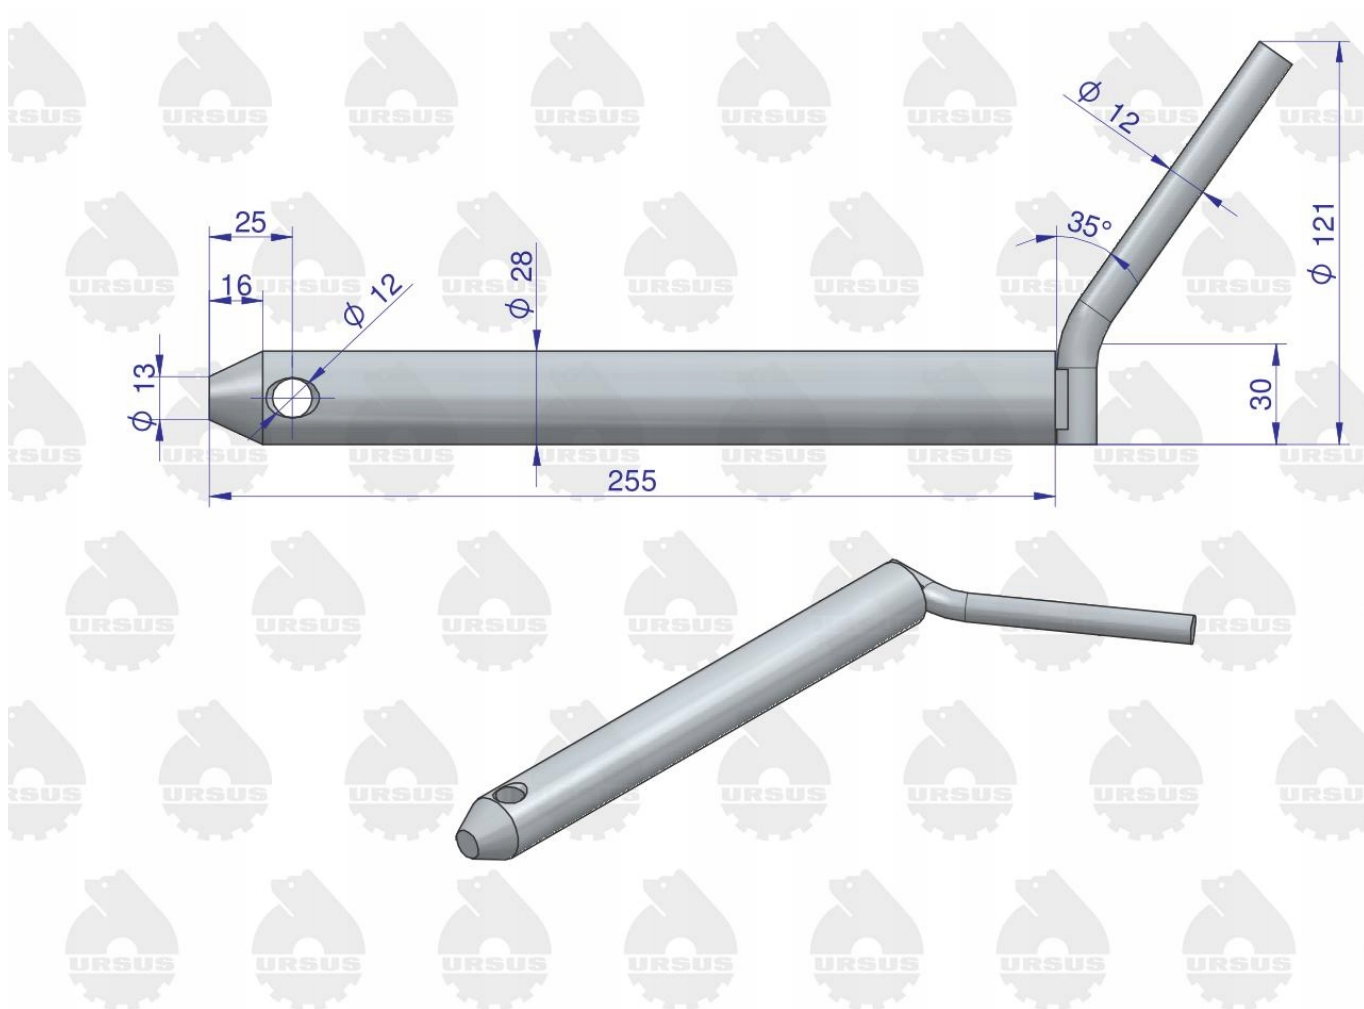

Dane aktualne na dzień: 26-04-2026 14:54

Link do produktu: <https://utih.pl/sworzen-ramy-zaczepu-d-c-330-c-360-oryginal-ursus-p-27560.html>

Sworzeń ramy zaczepu d. C-330 C-360 ORYGINAŁ URSUS

Cena	72,00 zł
Numer katalogowy	46676040U
Kod producenta	46676040U
Kod EAN	5902287142341
Typ	zaczep dolny
Numery katalogowe zamienników	46676040
Numer katalogowy oryginału	46676040U
Waga produktu z opakowaniem jednostkowym	1.3
Numer katalogowy części	46676040U
EAN (GTIN)	5902287142341

Opis produktu

Sworzeń ramy zaczepu dolnego C-330 C-360 ORYGINAŁ URSUS

W celu poprawienia właściwości mechanicznych ORYGINALNE sworznie URSUS zostały poddane procesowi Hartowania (indukcyjnego)

HARTOWANIE gwarantuje