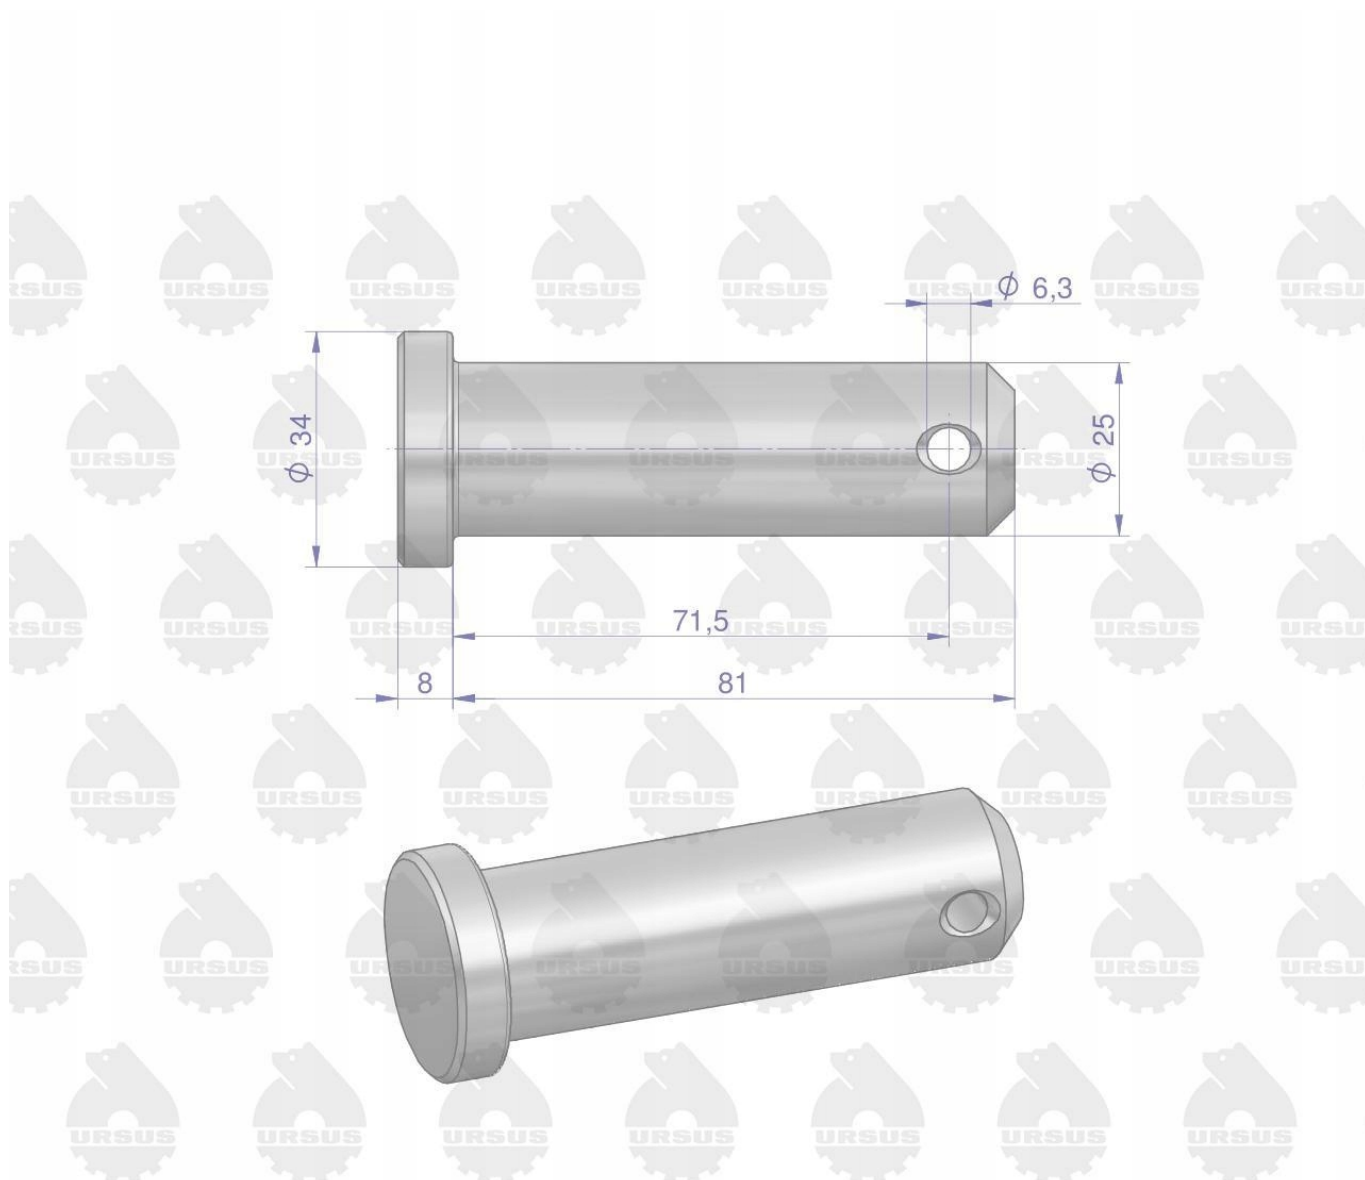

Link do produktu: <https://utih.pl/sworzen-przegubu-dzwigni-dolnej-80450096-88450083-c-385-oryginal-ursus-p-34690.html>

Sworzeń przegubu dźwigni dolnej 80450096 88450083 C-385 ORYGINAŁ URSUS

Cena	32,70 zł
Numer katalogowy	84450041U
Kod producenta	84450041U
Kod EAN	5902287142105
Numery katalogowe zamienników	80450096
Numer katalogowy oryginału	88450083
Waga produktu z opakowaniem jednostkowym	0.35
Numer katalogowy części	84450041U
EAN (GTIN)	5902287142105

Opis produktu

Sworzeń przegubu dźwigni dolnej 80450096 88450083
C-385 ORYGINAŁ URSUS [84450041U]

W celu poprawienia właściwości mechanicznych ORYGINALNE sworznie URSUS zostały poddane procesowi Hartowania (indukcyjnego) HARTOWANIE gwarantuje - dłuższa żywotność - zwiększona odporność na uszkodzenia mechaniczne

Sworzni można używać do wszystkich innych maszyn i urządzeń z pasującym wymiarem. Sworznie URSUS gwarancją bezpiecznego i trwałego połączenia.

URSUS