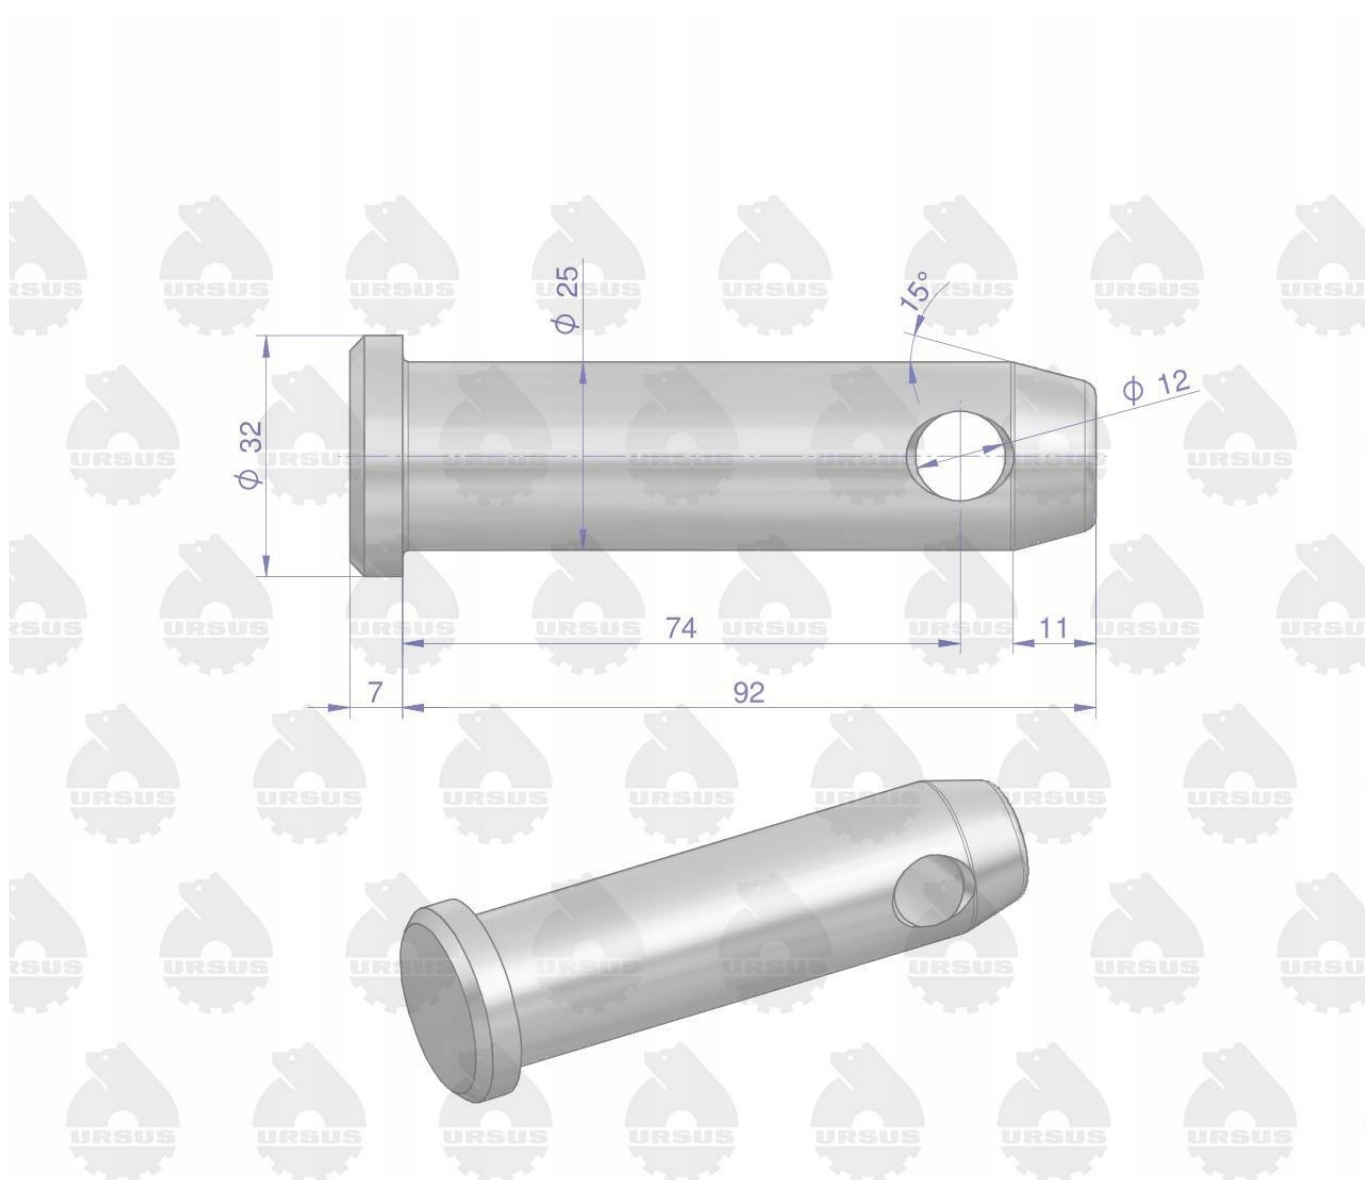

Dane aktualne na dzień: 26-04-2026 09:04

Link do produktu: <https://utih.pl/sworzen-mocujacy-zaczep-mf-oryginal-ursus-p-30210.html>

Sworzeń mocujący zaczep MF ORYGINAŁ URSUS

Cena	28,80 zł
Numer katalogowy	1664850M1U
Kod producenta	1664850M1U
Kod EAN	5902287141832
Waga produktu z opakowaniem jednostkowym	0.4
Numer katalogowy części	1664850M1U
EAN (GTIN)	5902287141832

Opis produktu

Sworzeń mocujący zaczep transportowy MF ORYGINAŁ URSUS

W celu poprawienia właściwości mechanicznych ORYGINALNE sworznie URSUS zostały poddane procesowi Hartowania (indukcyjnego) HARTOWANIE gwarantuje - dłuższa żywotność - zwiększona odporność na uszkodzenia mechaniczne

Sworzni można używać do wszystkich innych maszyn i urządzeń z pasującym wymiarem. Sworznie URSUS gwarancją bezpiecznego i trwałego połączenia.

URSUS