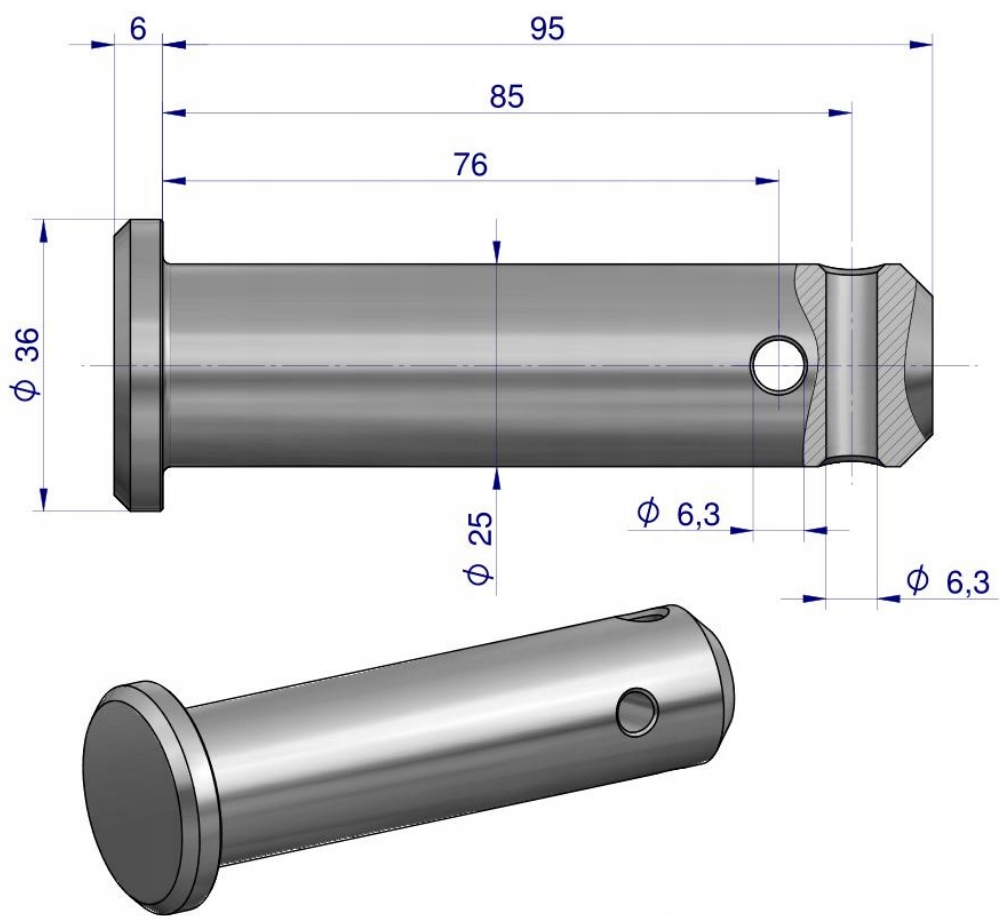

Dane aktualne na dzień: 26-04-2026 10:10

Link do produktu: <https://utih.pl/sworzen-mocowania-wieszaka-lp-46550120-ursus-c-360-oryginal-ursus-p-40568.html>

Sworzeń mocowania wieszaka L.P 46550120 URSUS C-360 ORYGINAŁ URSUS

Cena	26,70 zł
Numer katalogowy	54660135U
Kod producenta	54660135U
Kod EAN	5902287142198
Waga produktu z opakowaniem jednostkowym	0.4
Numer katalogowy części	54660135U
EAN (GTIN)	5902287142198
Numery katalogowe zamienników	46550120

Opis produktu

Sworzeń mocowania wieszaka L.P 46550120 C-360
ORYGINAŁ URSUS [54660135U]

W celu poprawienia właściwości mechanicznych **ORYGINALNE sworznie URSUS** zostały poddane procesowi Hartowania (indukcyjnego) **HARTOWANIE** gwarantuje - dłuższa żywotność - zwiększona odporność na uszkodzenia mechaniczne Sworznie można używać do wszystkich innych maszyn i urządzeń z pasującym wymiarem. **Sworznie URSUS gwarancją bezpiecznego i trwałego połączenia.**