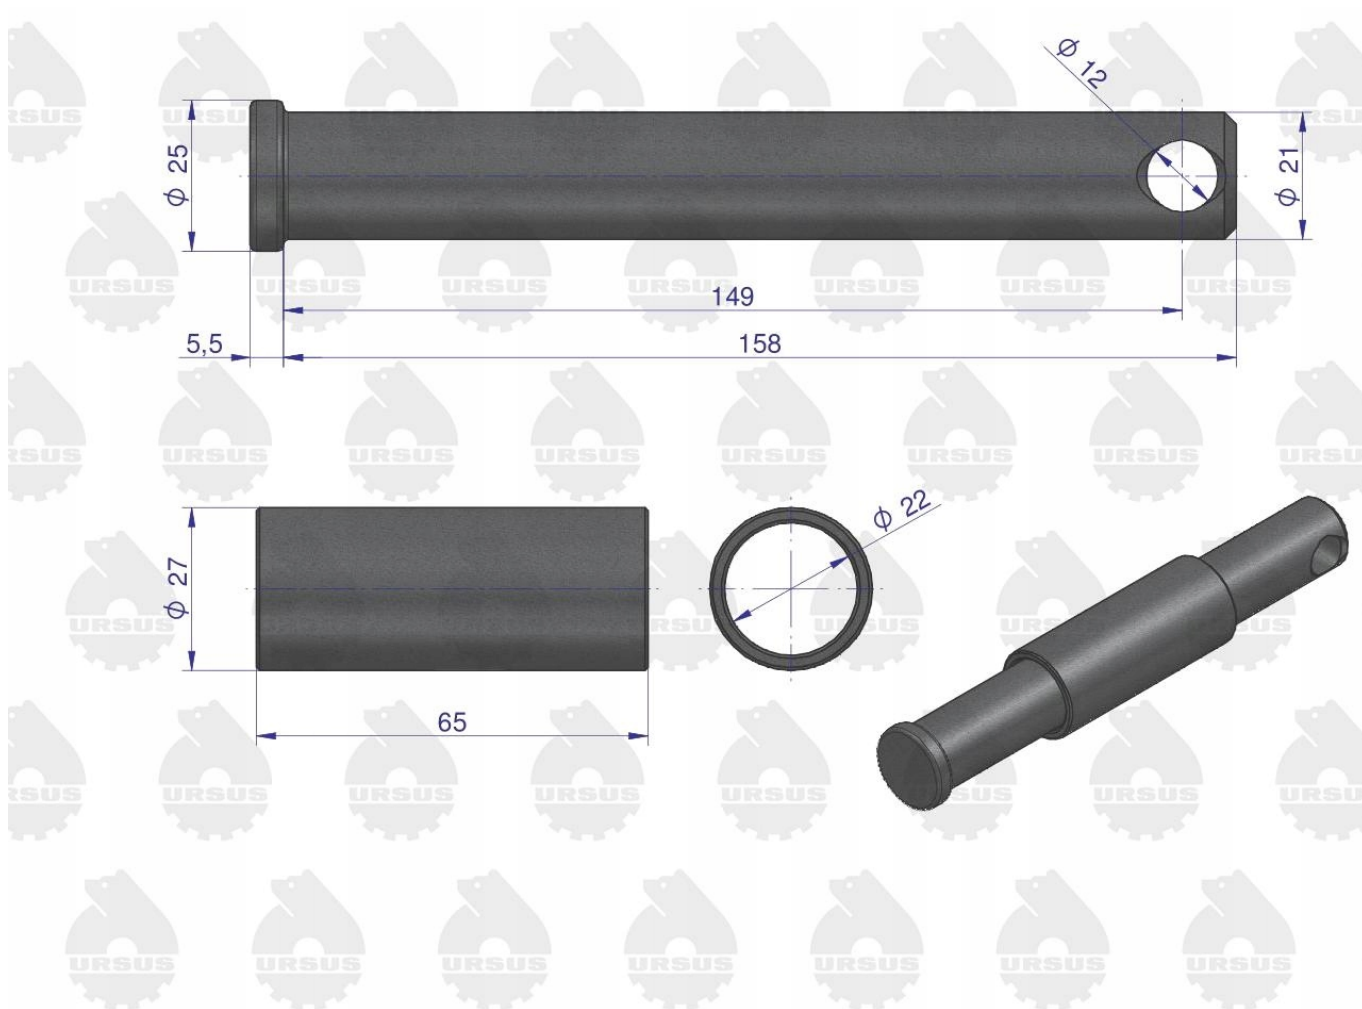

Dane aktualne na dzień: 17-05-2026 11:50

Link do produktu: <https://utih.pl/sworzen-mocowania-widlaka-c-360-330-oryginal-ursus-p-27012.html>

## Sworzeń mocowania widłaka C-360 330 ORYGINAŁ URSUS

Cena **32,00 zł**

Numer katalogowy **50676090U**

Kod producenta **50676090U**

Kod EAN **5902287142228**

Numery katalogowe zamienników **50676090**

Waga produktu z opakowaniem  
jednostkowym **0.55**

## Sworzeń mocowania widłaka z ramą C-330 C-360 ORYGINAŁ URSUS

W celu poprawienia właściwości mechanicznych ORYGINALNE sworznie URSUS zostały poddane procesowi Hartowania (indukcyjnego)

**HARTOWANIE** gwarantuje