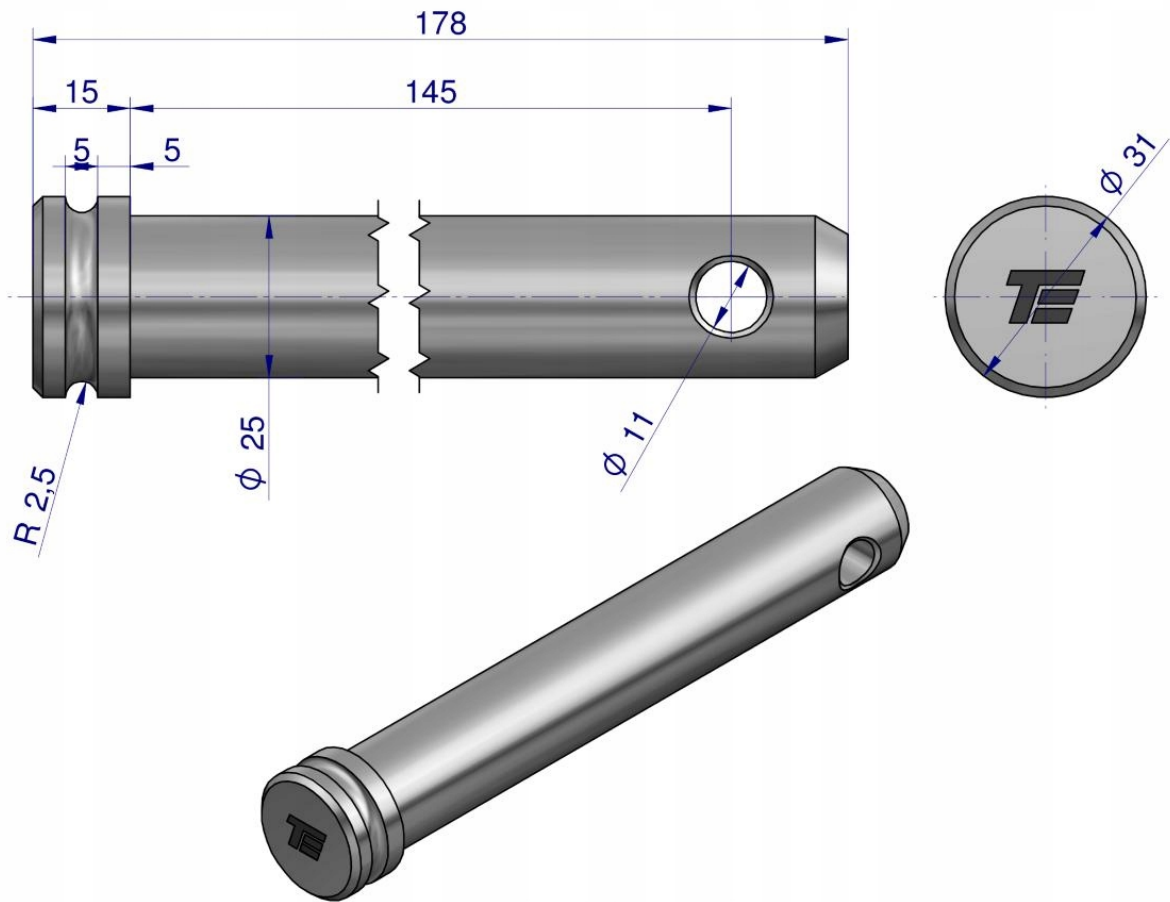

Dane aktualne na dzień: 26-04-2026 07:56

Link do produktu: <https://utih.pl/sworzen-lacznika-gornego-25x145x178-teger-t-slg25145178-p-39042.html>

Sworzeń łącznika górnego 25x145x178 TEGER [T-SLG25145178]

Cena	16,60 zł
Numer katalogowy	T-SLG25145178
Kod producenta	T-SLG25145178
Kod EAN	5902287234466
Numer katalogowy części	T-SLG25145178
EAN (GTIN)	5902287234466

Opis produktu

Sworzeń łącznika górnego 25x145x178 TEGER [T-SLG25145178]

Sworzeń łącznika górnego 25x145x178 TEGER

Sworznie w marce Teger posiadają trwałe oznakowanie, są utwardzane cieplnie. Wykazują wyższą twardość i powtarzalność. Produkty marki Teger znajdują zastosowanie w przemyśle, rolnictwie, ogrodnictwie, budownictwie i motoryzacji