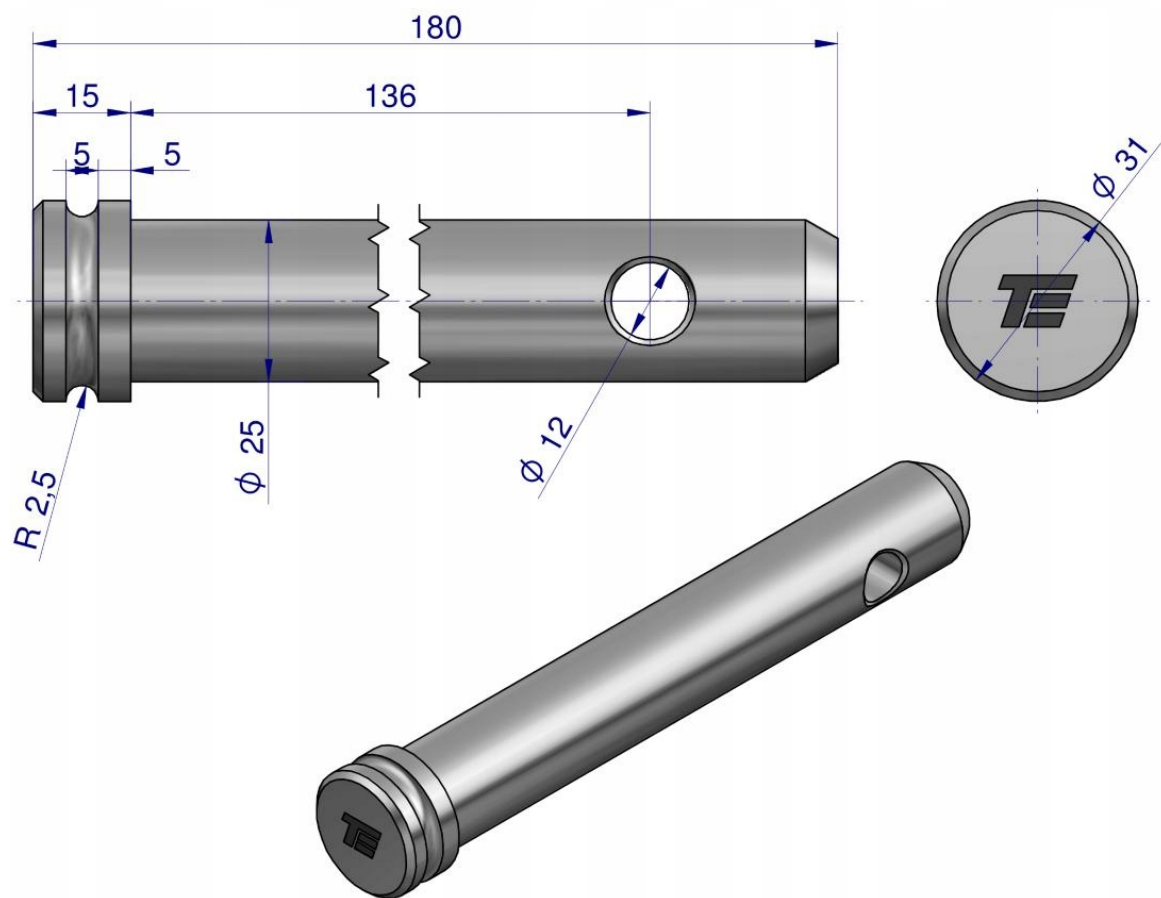

## Sworzeń łącznika górnego 25x136x180 TEGER [T-SLG25136180]

**Sworzeń łącznika górnego 25x136x180 TEGER**

Sworznie w marce Teger posiadają trwałe oznakowanie są utwardzane cieplnie. Wykazują wyższą twardość i powtarzalność .

Produkty marki Teger znajdują zastosowanie w przemyśle, rolnictwie, ogrodnictwie, budownictwie i motoryzacji.

- Średnica sworznia: 25[mm]
- Długość całkowita: 180[mm]
- Długość robocza: 136[mm]

**TE** TEGER