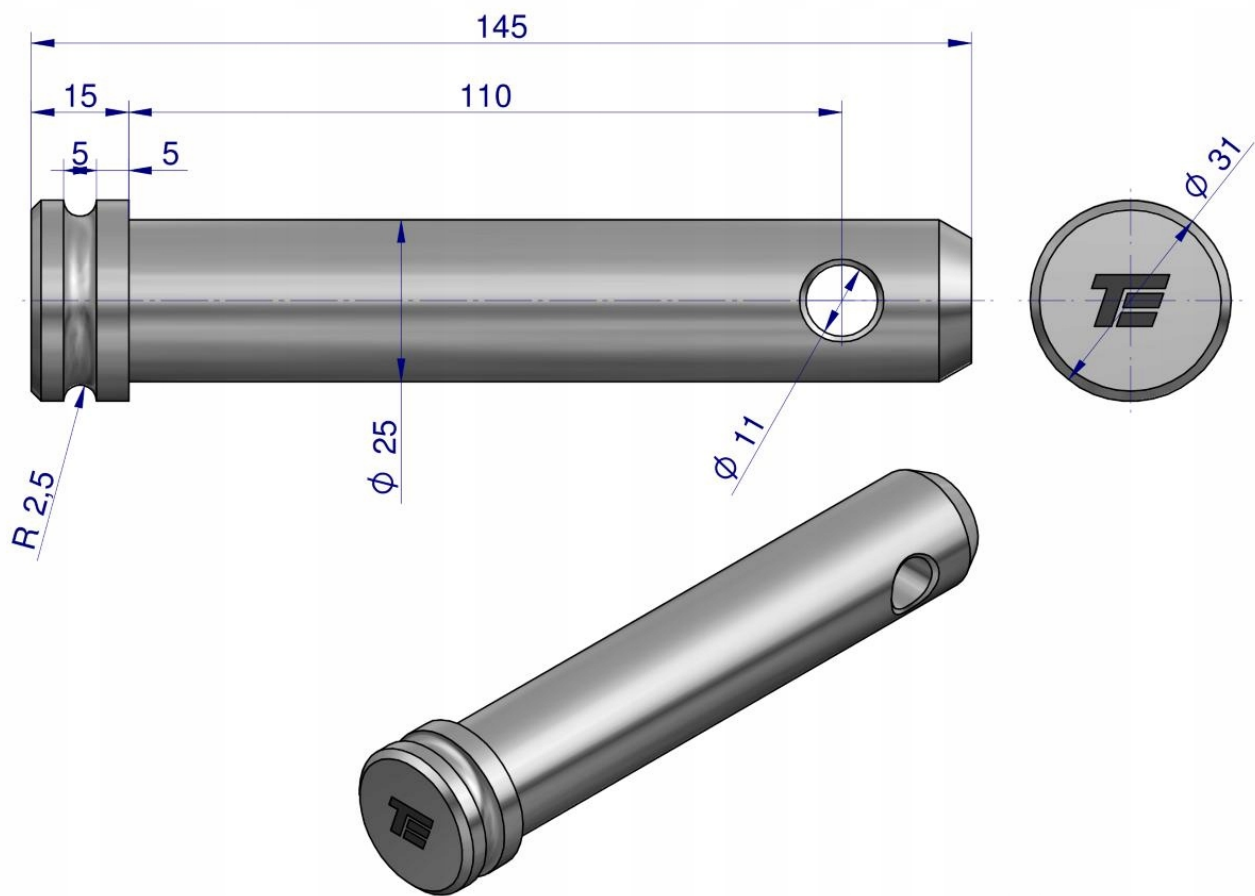

Dane aktualne na dzień: 26-04-2026 16:39

Link do produktu: <https://utih.pl/sworzen-lacznika-gornego-25x110x145-teger-p-39700.html>

Sworzeń łącznika górnego 25x110x145 TEGER

Cena	16,60 zł
Numer katalogowy	T-SLG25110145
Kod producenta	T-SLG25110145
Kod EAN	5902287234435
Waga produktu z opakowaniem jednostkowym	0.55
Numer katalogowy części	T-SLG25110145
EAN (GTIN)	5902287234435

Opis produktu

Sworzeń łącznika górnego 25x110x145 TEGER [T-SLG25110145]

Sworzeń łącznika górnego 25x110x145 TEGER

Sworznie w marce Teger posiadają trwałe oznakowanie są utwardzane cieplnie. Wykazują wyższą twardość i powtarzalność.

Produkty marki Teger znajdują zastosowanie w przemyśle, rolnictwie, ogrodnictwie, budownictwie i motoryzacji.

- **Kategoria:** 2
- **Średnica sworznia:** 25[mm]
- **Długość całkowita:** 145[mm]
- **Długość robocza:** 110[mm]