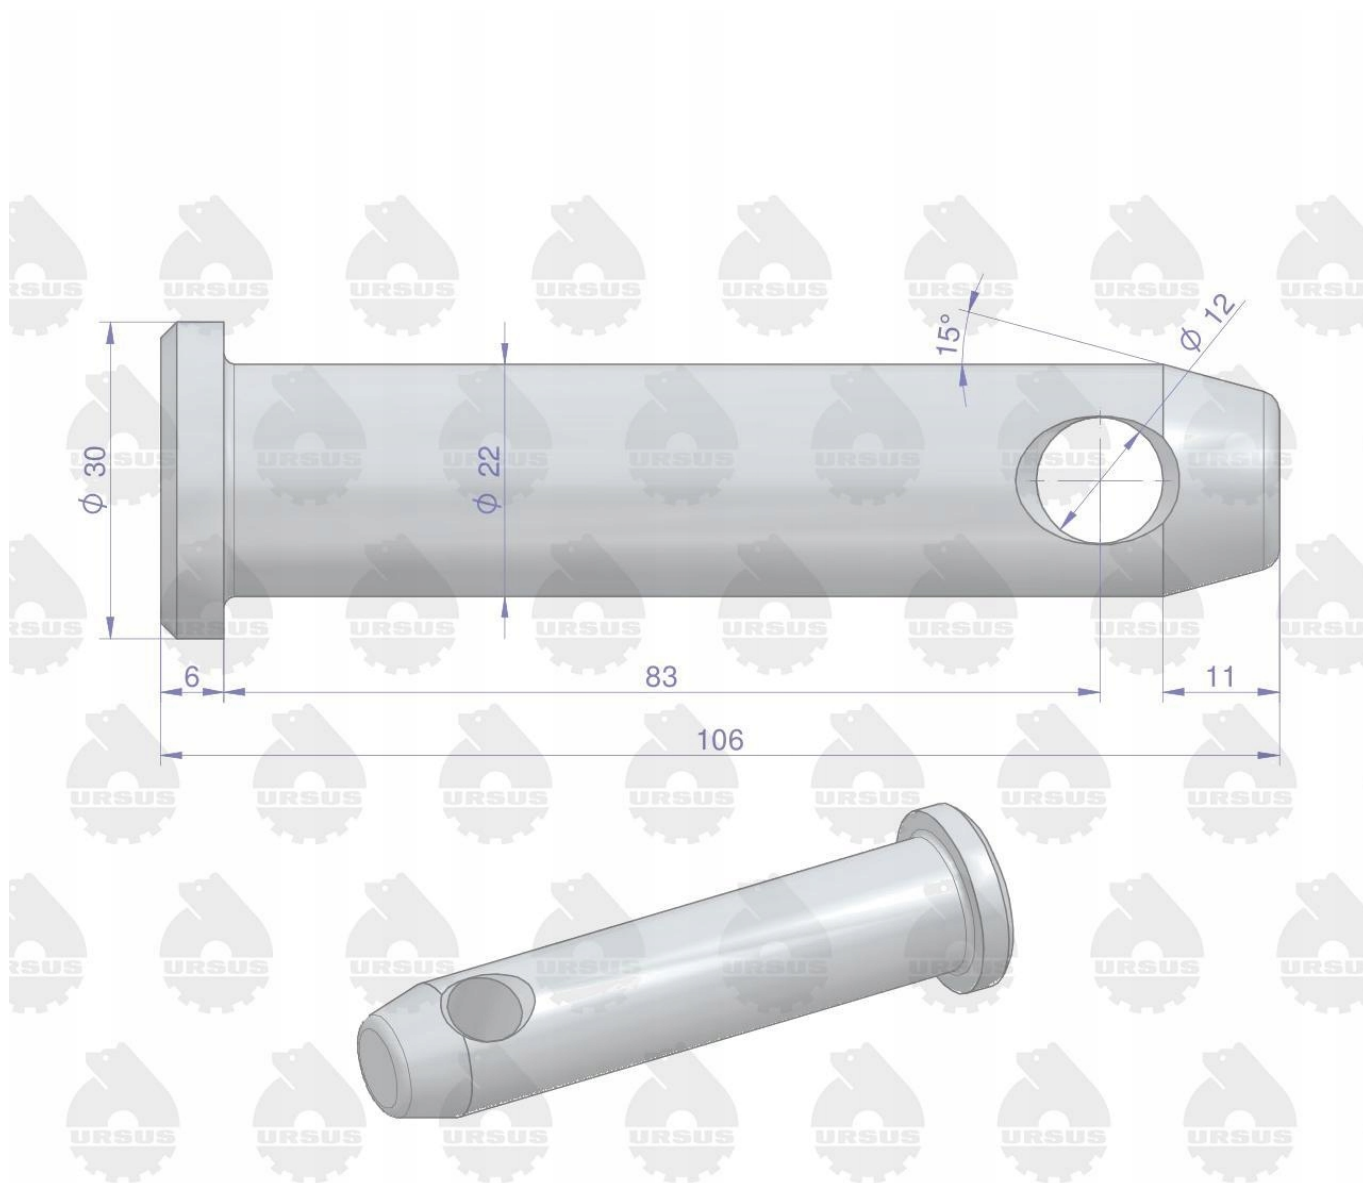

Dane aktualne na dzień: 18-05-2026 02:32

Link do produktu: <https://utih.pl/sworzen-laczacy-przystawke-z-hakiem-dol-mf-ursus-p-34335.html>

## Sworzeń łączący przystawkę z hakiem dol. MF URSUS

Cena	<b>29,60 zł</b>
Numer katalogowy	<b>1664985M1U</b>
Kod producenta	<b>1664985M1U</b>
Kod EAN	<b>5902287141849</b>
Waga produktu z opakowaniem jednostkowym	<b>0.3</b>
Numer katalogowy części	<b>1664985M1U</b>
EAN (GTIN)	<b>5902287141849</b>

Opis produktu

Sworzeń łączący przystawkę z hakiem dolnym MF  
ORYGINAŁ URSUS

W celu poprawienia właściwości mechanicznych **ORYGINALNE sworznie URUS** zostały poddane procesowi Hartowania (indukcyjnego) **HARTOWANIE** gwarantuje - dłuższa żywotność - zwiększona odporność na uszkodzenia mechaniczne Sworzni można używać do wszystkich innych maszyn i urządzeń z pasującym wymiarem. **Sworznie URUS gwarancją bezpiecznego i trwałego połączenia.**