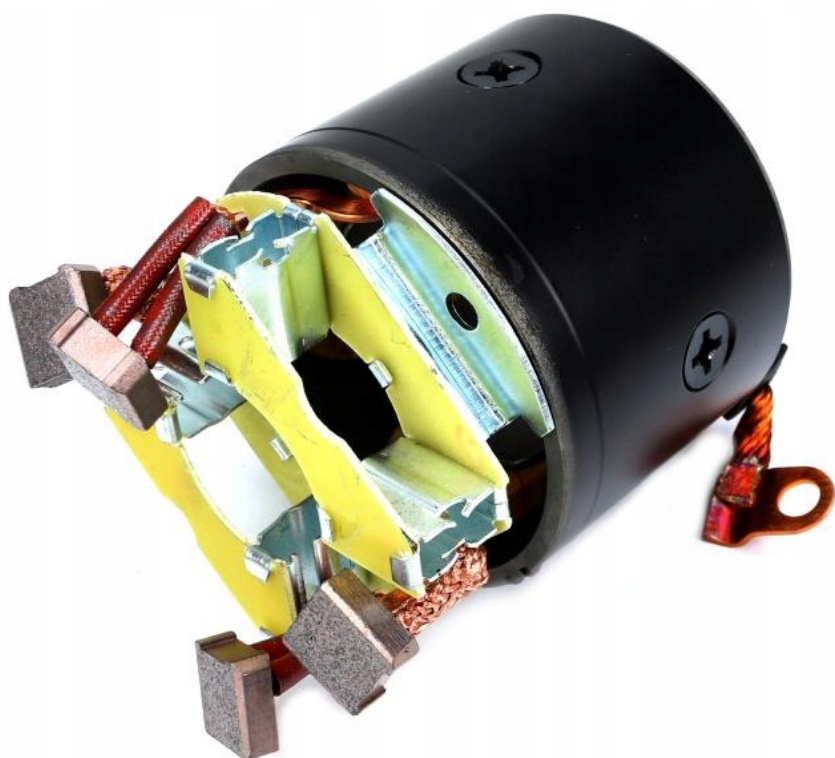

Link do produktu: <https://utih.pl/stojan-kompletny-ze-szczotkotrzymaczem-rozrusznika-9142722-blue-line-expom-p-35601.html>

Stojan kompletny ze szczotkotrzymaczem rozrusznika 9142722 Blue Line EXPOM

Cena	193,50 zł
Numer katalogowy	7153821EX
Kod producenta	7153821EX
Kod EAN	5902287200553
Waga produktu z opakowaniem jednostkowym	1.65
Numer katalogowy części	R. 7153821EX
EAN (GTIN)	5902287200553

Opis produktu

Stojan kompletny z szczotkotrzymaczem rozrusznika typu Magneton 9142722 Blue Line EXPOM KWIDZYN [7153821EX]

Pasuje do wszystkich typów rozruszników serii Blue Line o napięciu 12V.

4 sprężyny pod szczotki w komplecie
 Wymiary szczotek: 18 x 18 x 7,5