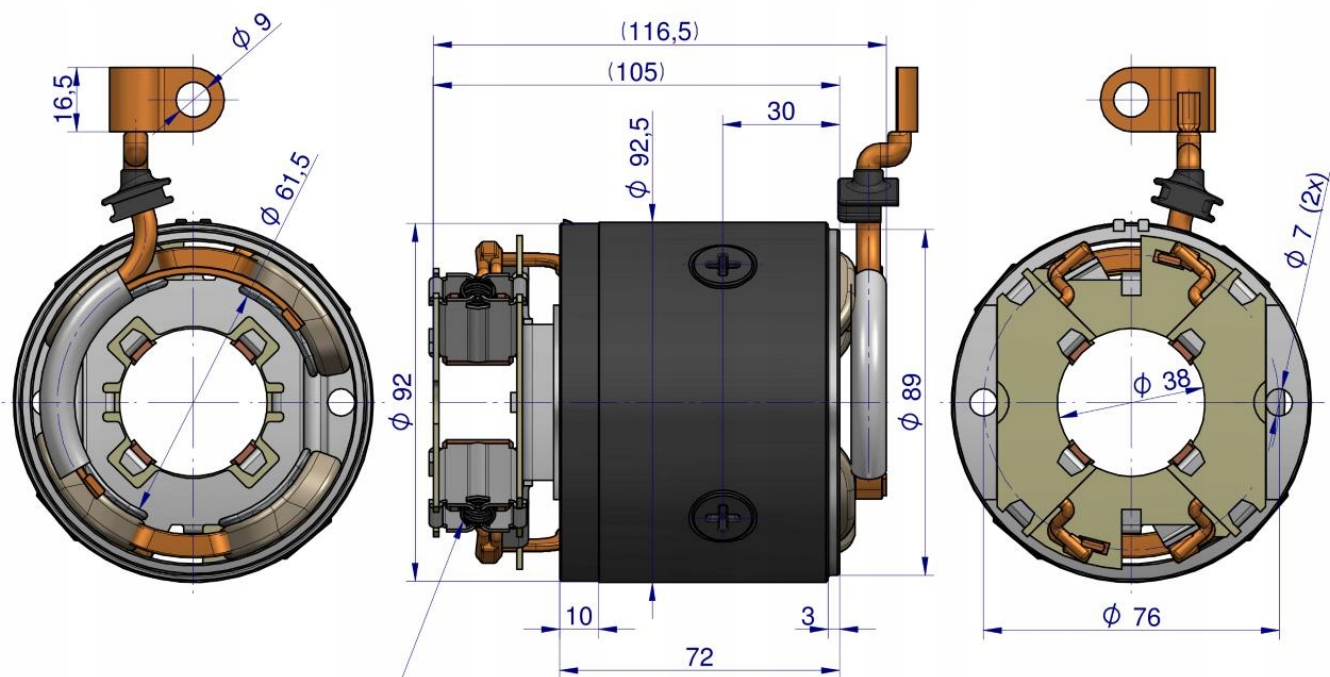

Link do produktu: <https://utih.pl/stojan-kompletny-ze-szczotkotrzymaczem-rozrusznika-9142722-blue-line-expom-p-35601.html>

Stojan kompletny ze szczotkotrzymaczem rozrusznika 9142722 Blue Line EXPOM

Cena	193,50 zł
Numer katalogowy	7153821EX
Kod producenta	7153821EX
Kod EAN	5902287200553
Waga produktu z opakowaniem jednostkowym	1.65
Numer katalogowy części	R. 7153821EX
EAN (GTIN)	5902287200553

Opis produktu

Stojan kompletny z szczotkotrzymaczem rozrusznika typu Magneton 9142722 Blue Line EXPOM KWIDZYN [7153821EX]

Pasuje do wszystkich typów rozruszników serii Blue Line o napięciu 12V.

4 sprężyny pod szczotki w komplecie
 Wymiary szczotek: 18 x 18 x 7,5