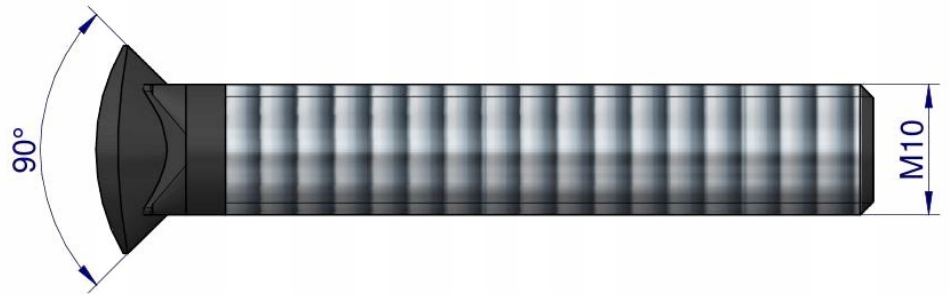

Link do produktu: <https://utih.pl/sruba-kpl-redliczkowa-polokragla-m10x60-mm-kl-88-25-sztuk-warynski-p-35998.html>

Śruba kpl. redliczkowa półokrągła M10x60 mm kl. 8.8 25-sztuk WARYŃSKI

| | |
|--|----------------------|
| Cena | 56,70 zł |
| Numer katalogowy | W-243881060 |
| Kod producenta | W-243881060 |
| Kod EAN | 5902287151466 |
| Waga produktu z opakowaniem jednostkowym | 1.1 |
| Numer katalogowy części | W-243881060 |
| EAN (GTIN) | 5902287151466 |

Opis produktu

Śruba kpl. redliczkowa półokrągła M10x60 mm kl. 8.8
Waryński (sprzedawane po 25) [W-243881060]

WARYNSKI Origin