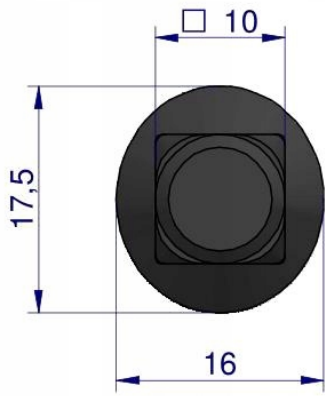

Link do produktu: <https://utih.pl/sruba-kpl-redliczkowa-polokragla-m10x60-mm-kl-88-25-sztuk-warynski-p-35998.html>

Śruba kpl. redliczkowa półokrągła M10x60 mm kl. 8.8 25-sztuk WARYŃSKI

| | |
|--|----------------------|
| Cena | 56,70 zł |
| Numer katalogowy | W-243881060 |
| Kod producenta | W-243881060 |
| Kod EAN | 5902287151466 |
| Waga produktu z opakowaniem jednostkowym | 1.1 |
| Numer katalogowy części | W-243881060 |
| EAN (GTIN) | 5902287151466 |

Opis produktu

Śruba kpl. redliczkowa półokrągła M10x60 mm kl. 8.8
Waryński (sprzedawane po 25) [W-243881060]

WARYNSKI Origin