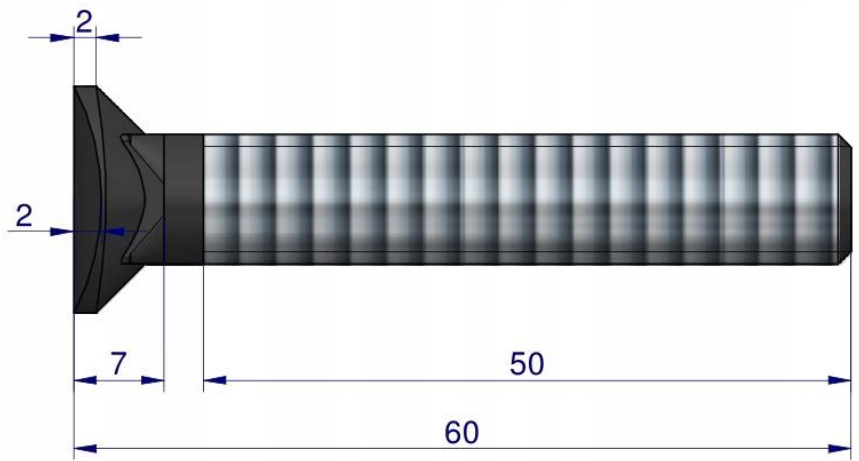

Link do produktu: <https://utih.pl/sruba-kpl-redliczkowa-polokragla-m10x60-mm-kl-88-25-sztuk-warynski-p-35998.html>

Śruba kpl. redliczkowa półokrągła M10x60 mm kl. 8.8 25-sztuk WARYŃSKI

| | |
|--|----------------------|
| Cena | 56,70 zł |
| Numer katalogowy | W-243881060 |
| Kod producenta | W-243881060 |
| Kod EAN | 5902287151466 |
| Waga produktu z opakowaniem jednostkowym | 1.1 |
| Numer katalogowy części | W-243881060 |
| EAN (GTIN) | 5902287151466 |

Opis produktu

Śruba kpl. redliczkowa półokrągła M10x60 mm kl. 8.8
Waryński (sprzedawane po 25) [W-243881060]

WARYNSKI Origin