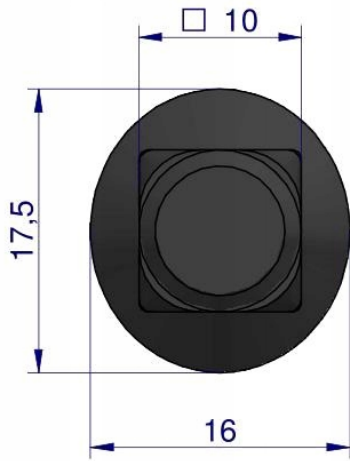

Dane aktualne na dzień: 18-05-2026 01:00

Link do produktu: <https://utih.pl/sruba-kpl-redliczkowa-polokragla-m10x45-mm-kl-88-25-sztuk-warynski-p-36000.html>

## Śruba kpl. redliczkowa półokrągła M10x45 mm kl. 8.8 25-sztuk WARYŃSKI

Cena	<b>44,40 zł</b>
Numer katalogowy	<b>W-243881045</b>
Kod producenta	<b>W-243881045</b>
Kod EAN	<b>5902287151442</b>
Waga produktu z opakowaniem jednostkowym	<b>0.95</b>
Numer katalogowy części	<b>W-243881045</b>
EAN (GTIN)	<b>5902287151442</b>

### Opis produktu

Śruba kpl. redliczkowa półokrągła M10x45 mm kl. 8.8  
Waryński ( sprzedawane po 25 ) [W-243881045]

 **WARYNSKI** Origin