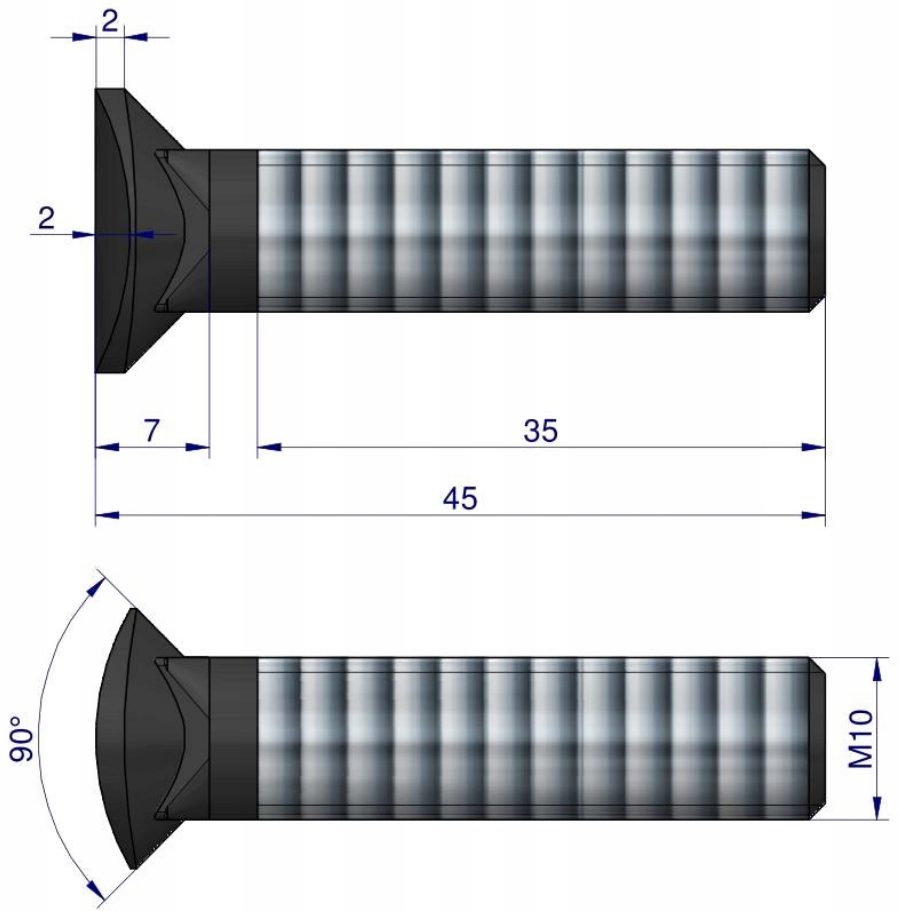

Dane aktualne na dzień: 18-05-2026 01:00

Link do produktu: <https://utih.pl/sruba-kpl-redliczkowa-polokragla-m10x45-mm-kl-88-25-sztuk-warynski-p-36000.html>

## Śruba kpl. redliczkowa półokrągła M10x45 mm kl. 8.8 25-sztuk WARYŃSKI

Cena	<b>44,40 zł</b>
Numer katalogowy	<b>W-243881045</b>
Kod producenta	<b>W-243881045</b>
Kod EAN	<b>5902287151442</b>
Waga produktu z opakowaniem jednostkowym	<b>0.95</b>
Numer katalogowy części	<b>W-243881045</b>
EAN (GTIN)	<b>5902287151442</b>

### Opis produktu

Śruba kpl. redliczkowa półokrągła M10x45 mm kl. 8.8  
Waryński ( sprzedawane po 25 ) [W-243881045]

 **WARYNSKI** Origin