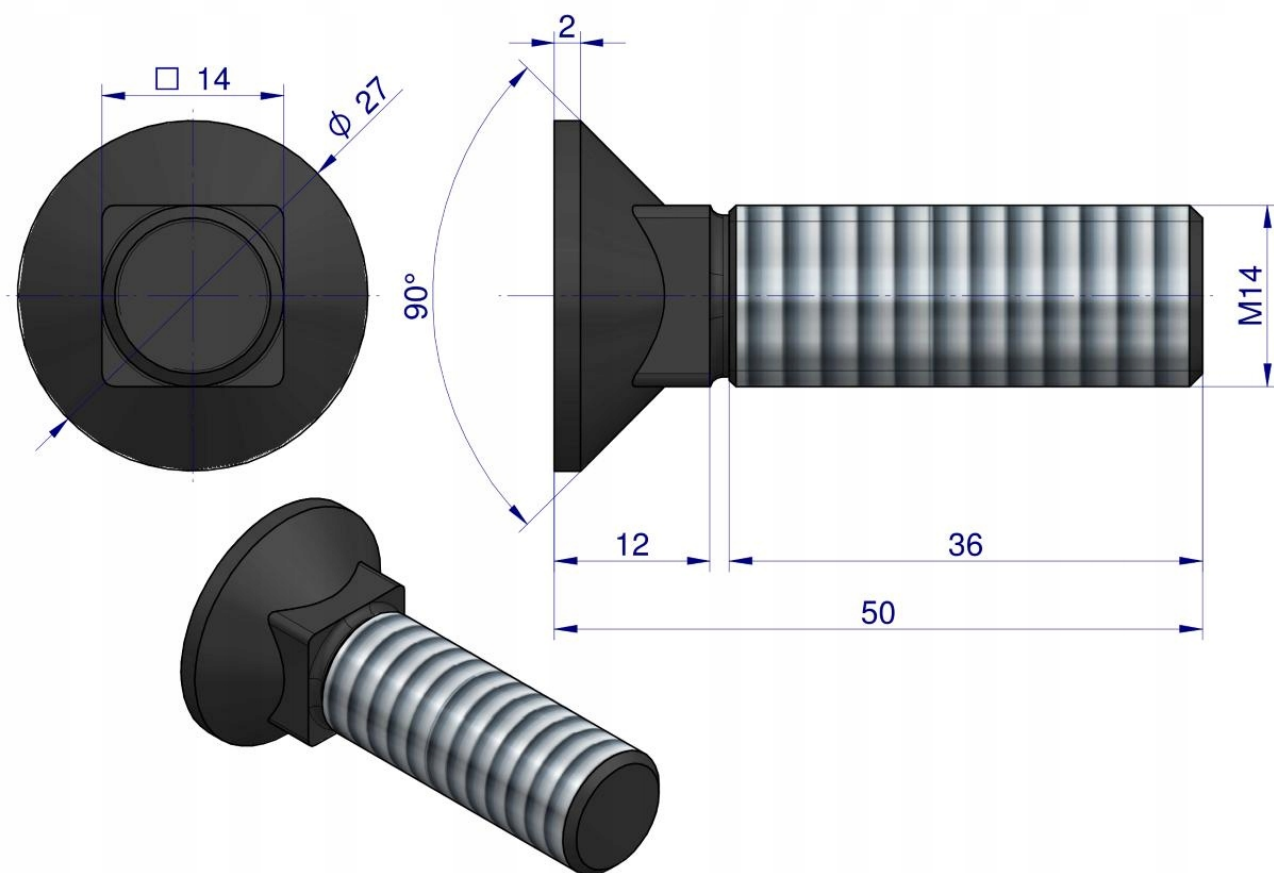

Link do produktu: <https://utih.pl/sruba-kpl-pluzna-podsadzana-d-608-m14x50-mm-kl109-10-sztuk-warynski-p-40769.html>

Śruba kpl. płużna podsadzana D 608 M14x50 mm kl.10.9 10 sztuk WARYŃSKI

Cena	42,20 zł
Numer katalogowy	W-608101450
Kod producenta	W-608101450
Kod EAN	5902287148695
Waga produktu z opakowaniem jednostkowym	0.95
Numer katalogowy części	W-608101450
EAN (GTIN)	5902287148695

Opis produktu

Śruba kompletna płużna podsadzana D 608 M14x50 mm kl.10.9 Waryński (sprzedawane po 10) [W-608101450]

Śruby przeznaczone do części roboczych marki WARYŃSKI wykonane są z niezwykłą precyzją. Cechują się wysokimi twardościami w przypadku śrub jak i nakrętek, które również są ważnym elementem zestawu. Śruby WARYŃSKI są niezbędne podczas montażu części roboczych ze stali borowej, pozwalają na ich trwałą montaż jak i zapobiegają zgubieniu elementu w polu.

- **Długość:** 50[mm]
- **Średnica łba:** 27[mm]
- **Gwint:** M14
- **Rodzaj:** Płuzna podsadzana
- **Klasa:** 10.9
- **Opakowanie:** 10[szt]

Aukcja dotyczy 1 szt.

Origin
WARYNSKI