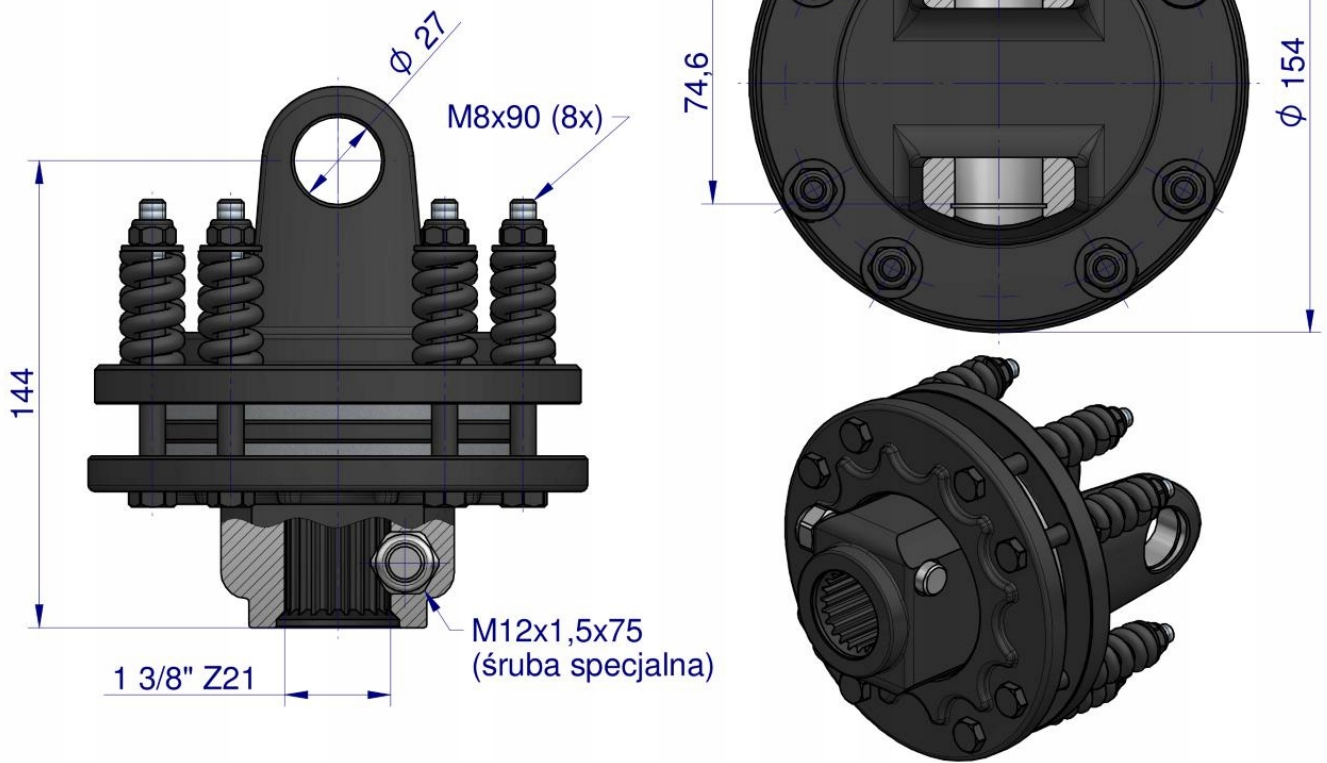

Link do produktu: <https://utih.pl/sprzeglo-cierne-2-tarczowe-walu-seria-3r-900nm-27x75-1-38-z21-warynski-p-37887.html>

Sprzęgło cierne 2 tarczowe wału Seria 3R 900Nm - 27x75 - 1 3/8 Z21 WARYŃSKI

Cena	490,20 zł
Numer katalogowy	WR223350
Kod producenta	WR223350
Kod EAN	5902287231830
Waga produktu z opakowaniem jednostkowym	6.15
Numer katalogowy części	WR223350
EAN (GTIN)	5902287231830

Opis produktu

Sprzęgło cierne 2 tarczowe wału Seria 3R 900Nm - 27x75 - 1 3/8 Z21 WARYŃSKI [WR223350]

Seria 3R

Origin
WARYNSKI