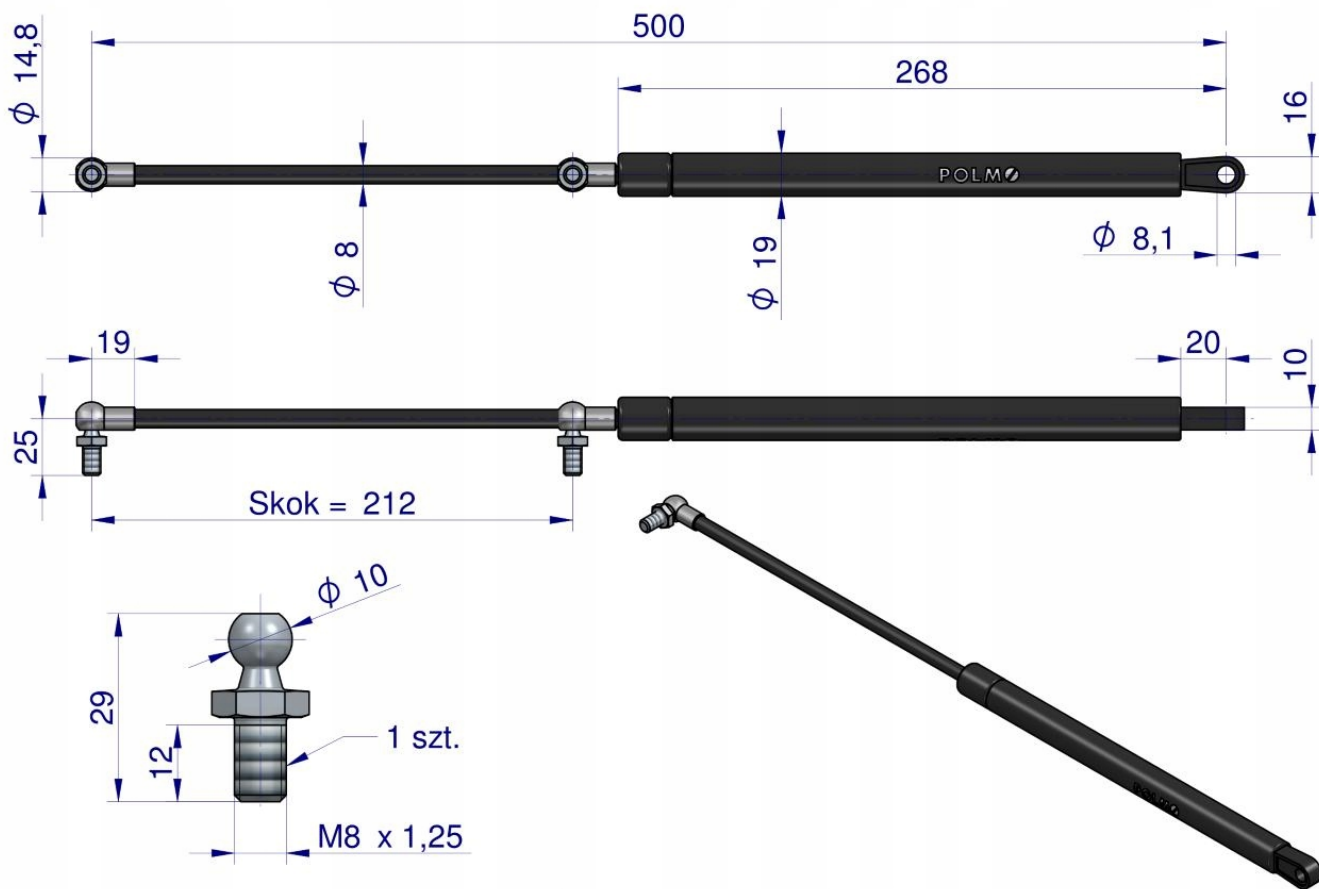

Dane aktualne na dzień: 26-04-2026 01:47

Link do produktu: <https://utih.pl/silownik-tylnej-szyby-case-3221531r1-polmo-p-34743.html>

Siłownik tylnej szyby Case 3221531R1 POLMO

Cena	67,40 zł
Numer katalogowy	3221531R1P
Kod producenta	3221531R1P
Kod EAN	5902287216332
Waga produktu z opakowaniem jednostkowym	0.3
Numer katalogowy części	3221531R1P
EAN (GTIN)	5902287216332

Opis produktu

Siłownik tylnej szyby Case 3221531R1 POLMO [3221531R1P]

Siłownik tylnej szyby Case 3221531R1 POLMO

POLMO 
GNIEZNO / SINCE 1919