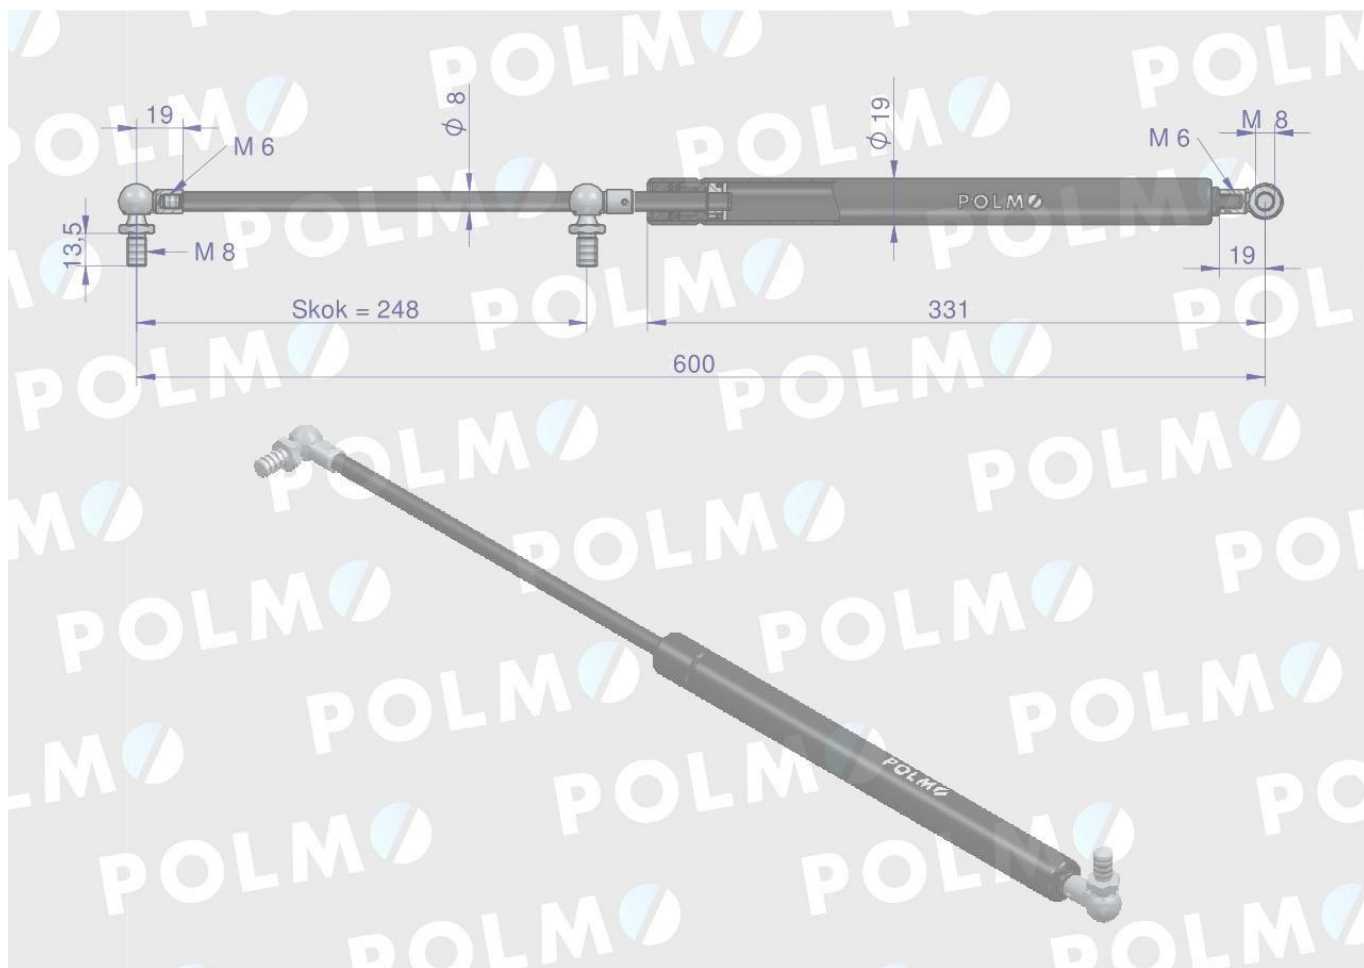

Dane aktualne na dzień: 17-05-2026 15:37

Link do produktu: <https://utih.pl/silownik-szyby-tylnej-l-max-600mm-renault-polmo-p-29572.html>

Siłownik szyby tylnej L max. 600mm RENAULT POLMO

Cena	72,20 zł
Numer katalogowy	7700002848P
Kod producenta	7700002848P
Kod EAN	5902287134308
Numery katalogowe zamienników	65418009
Waga produktu z opakowaniem jednostkowym	0.35
Numer katalogowy części	7700002848P
EAN (GTIN)	5902287134308

Opis produktu

Siłownik szyby tylnej L max. 600mm 65418009 RENAULT POLMO

POLMO

GNIEZNO / SINCE 1919