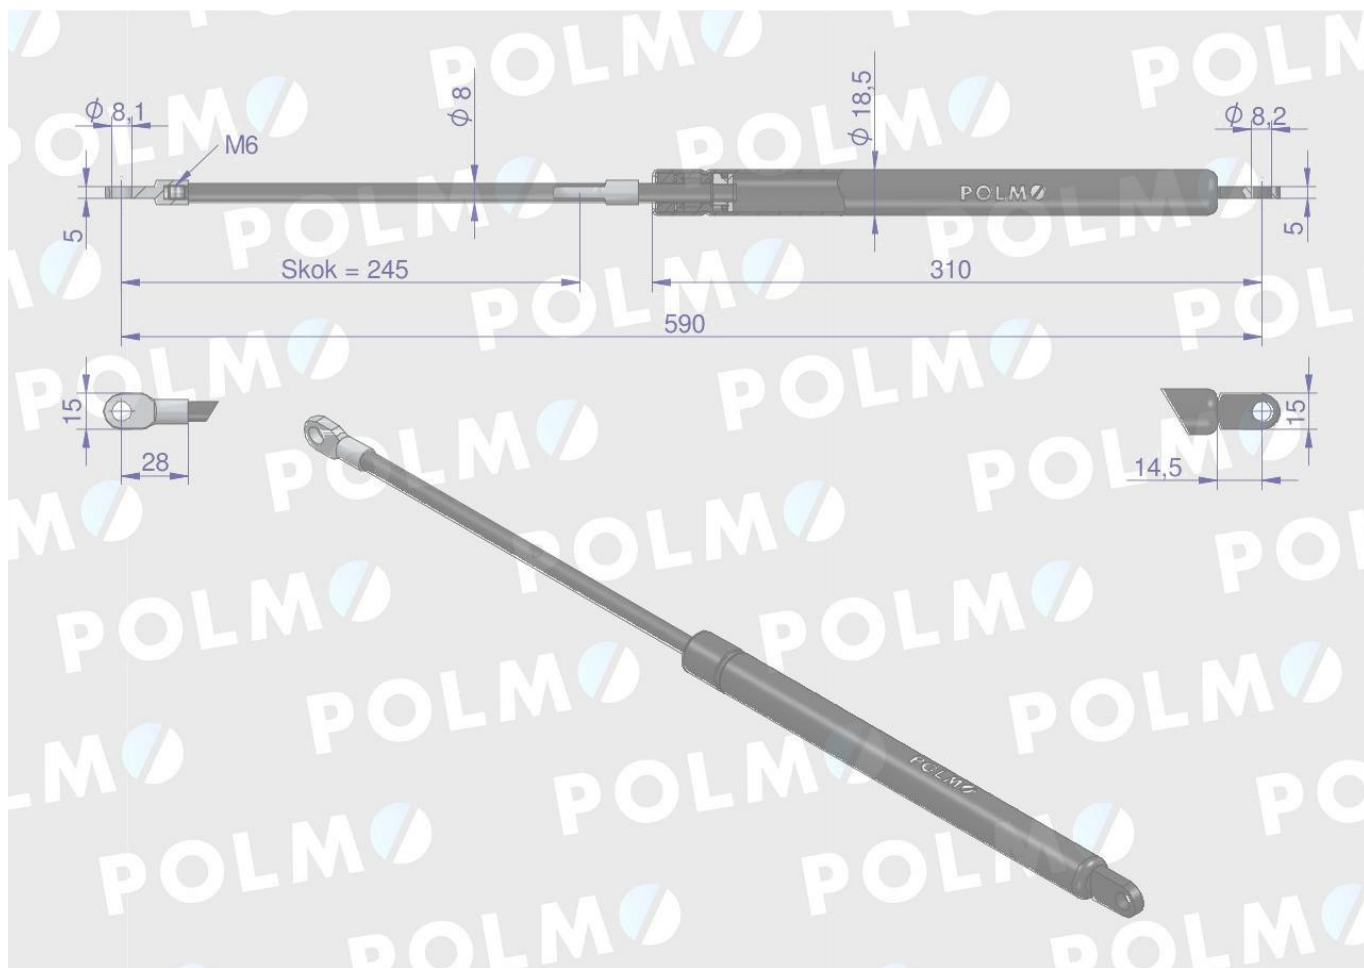

Dane aktualne na dzień: 17-05-2026 20:55

Link do produktu: <https://utih.pl/silownik-szyby-tylnej-drzwi-590mm-renault-polmo-p-29642.html>

## Siłownik szyby tylnej drzwi 590mm RENAULT POLMO

Cena	<b>81,40 zł</b>
Numer katalogowy	<b>6005014318P</b>
Kod producenta	<b>6005014318P</b>
Kod EAN	<b>5902287122190</b>
Numery katalogowe zamienników	<b>6005014318</b>
Waga produktu z opakowaniem jednostkowym	<b>0.35</b>
Numer katalogowy części	<b>6005014318P</b>
EAN (GTIN)	<b>5902287122190</b>

### Opis produktu

## Siłownik szyby tylnej drzwi L max. 590mm 6005014318P RENAULT POLMO

Siłownik szyby tylnej; drzwi RENAULT POLMO