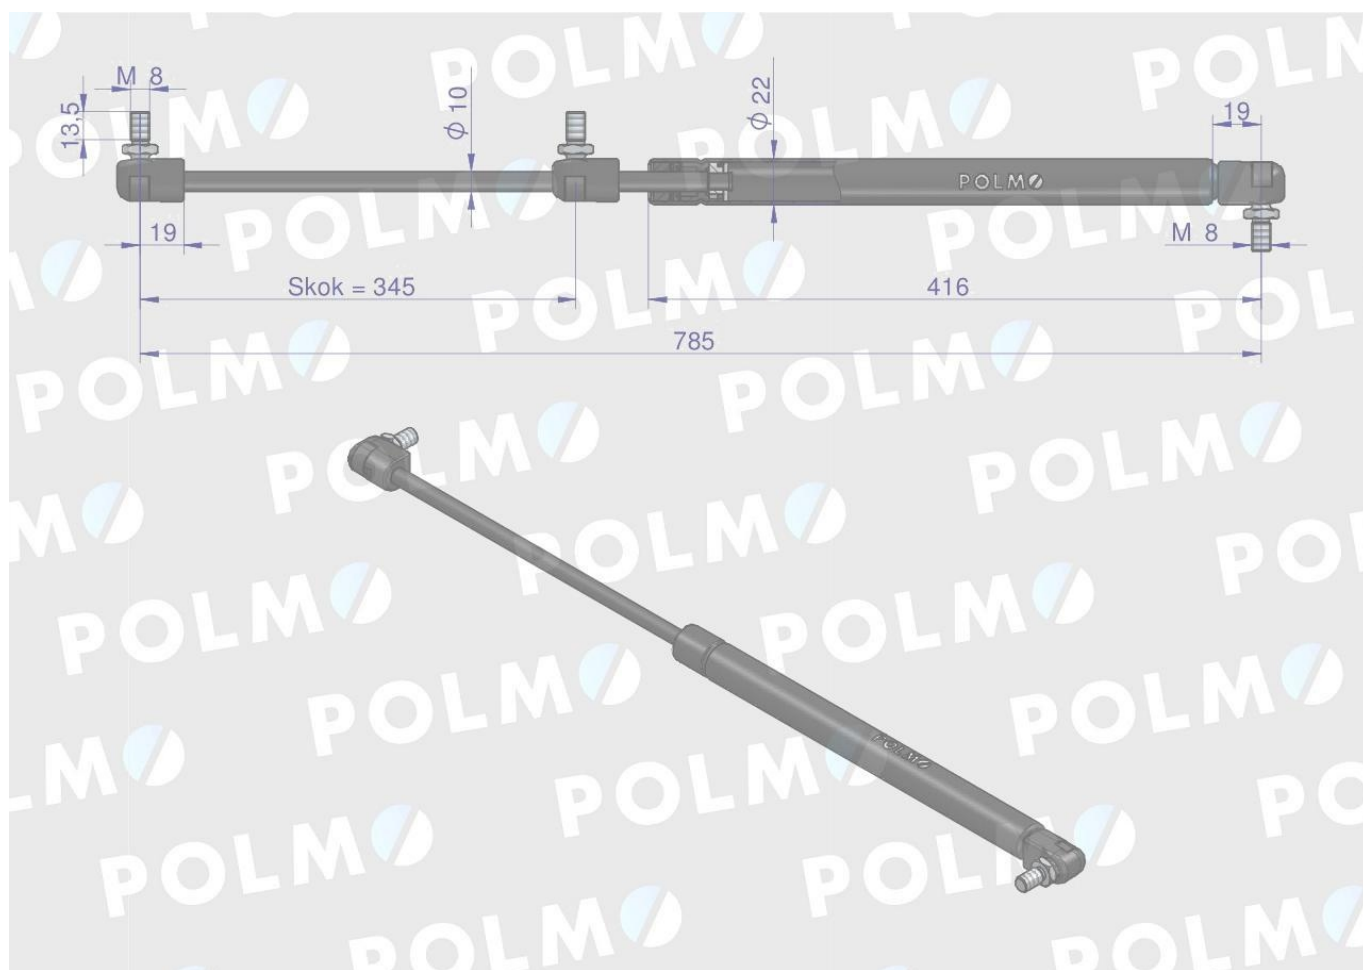

Dane aktualne na dzień: 26-04-2026 04:01

Link do produktu: <https://utih.pl/silownik-szyby-tylnej-785mm-massey-ferguson-polmo-p-29573.html>

## Siłownik szyby tylnej 785mm MASSEY FERGUSON POLMO

Cena	<b>107,20 zł</b>
Numer katalogowy	<b>3389556M2P</b>
Kod producenta	<b>3389556M2P</b>
Kod EAN	<b>5902287134285</b>
Numery katalogowe zamienników	<b>65415001</b>
Waga produktu z opakowaniem jednostkowym	<b>0.65</b>
Numer katalogowy części	<b>3389556M2P</b>
EAN (GTIN)	<b>5902287134285</b>

### Opis produktu

## Siłownik szyby tylnej L max. 785mm 65415001 MASSEY FERGUSON POLMO