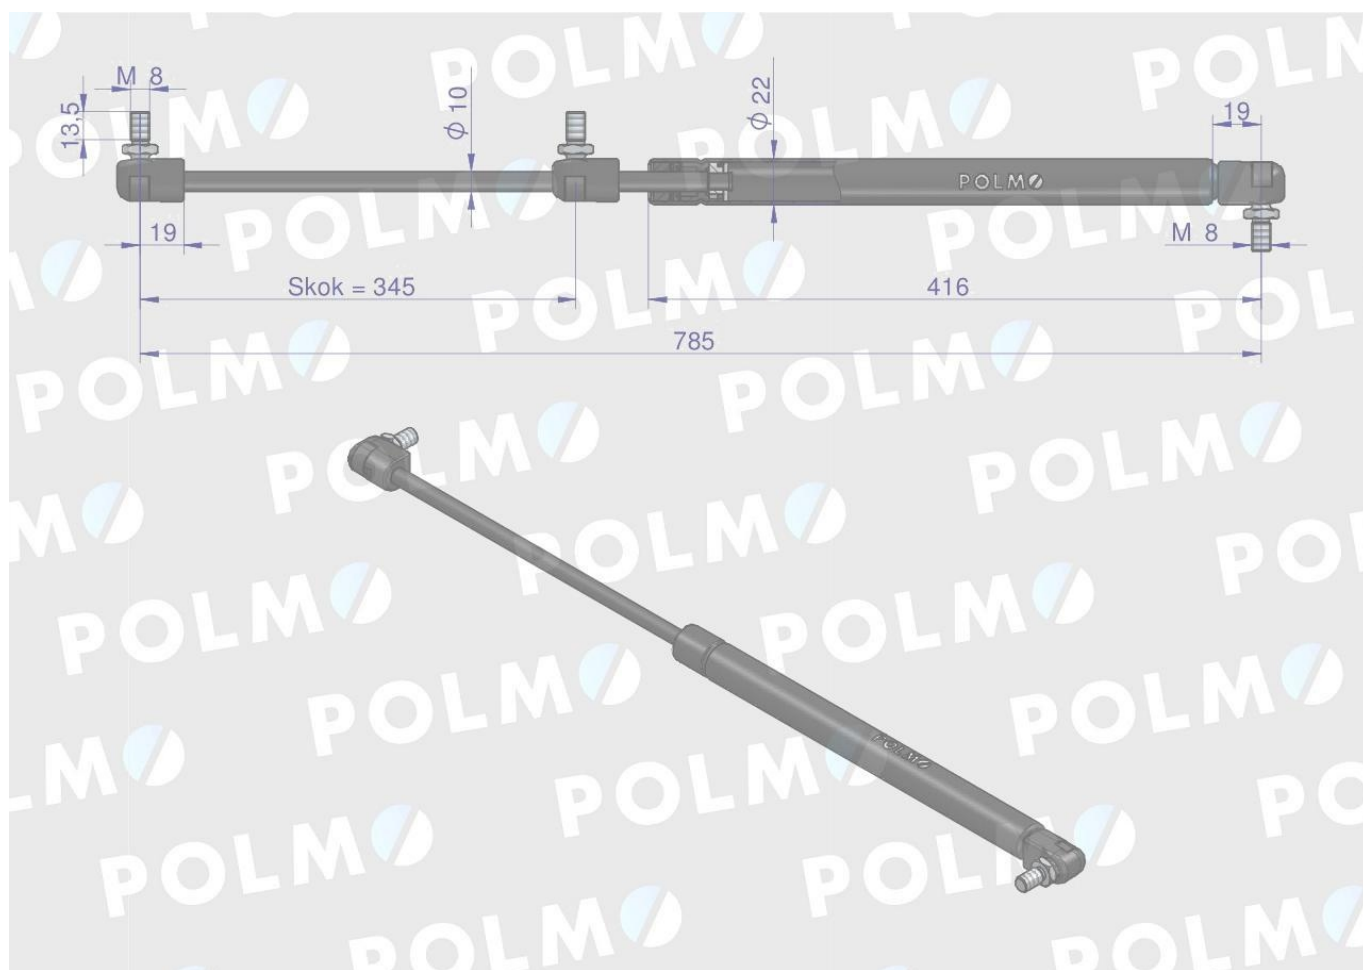

Dane aktualne na dzień: 26-04-2026 04:54

Link do produktu: <https://utih.pl/silownik-szyby-tylnej-785mm-massey-ferguson-polmo-p-29573.html>

## Siłownik szyby tylnej 785mm MASSEY FERGUSON POLMO

Cena	<b>107,20 zł</b>
Numer katalogowy	<b>3389556M2P</b>
Kod producenta	<b>3389556M2P</b>
Kod EAN	<b>5902287134285</b>
Numery katalogowe zamienników	<b>65415001</b>
Waga produktu z opakowaniem jednostkowym	<b>0.65</b>
Numer katalogowy części	<b>3389556M2P</b>
EAN (GTIN)	<b>5902287134285</b>

### Opis produktu

## Siłownik szyby tylnej L max. 785mm 65415001 MASSEY FERGUSON POLMO