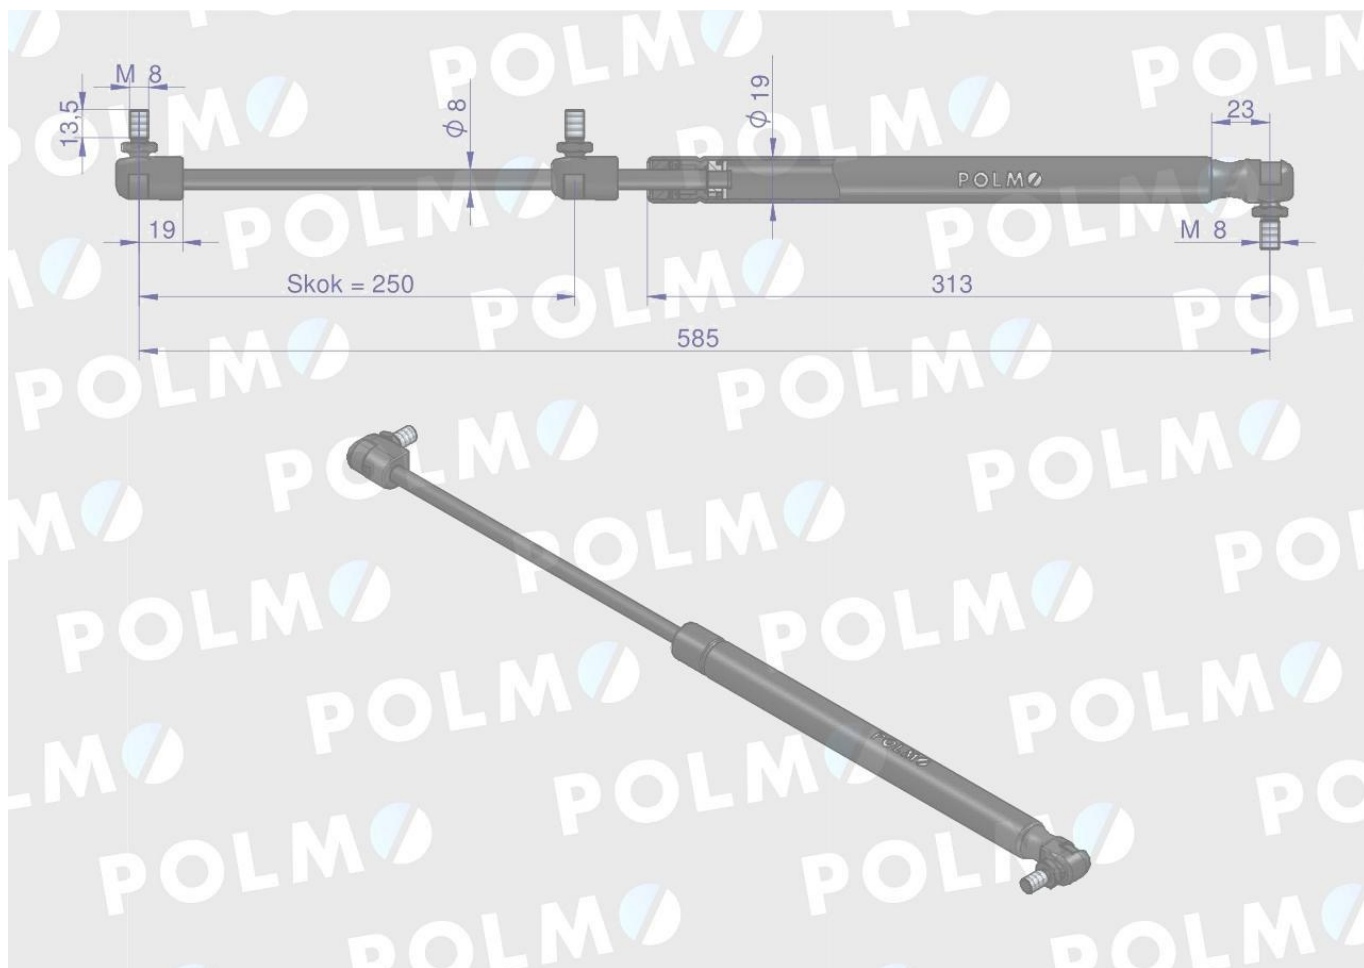

Dane aktualne na dzień: 18-05-2026 06:41

Link do produktu: <https://utih.pl/silownik-szyby-tylnej-585mm-massey-ferguson-polmo-p-29411.html>

## Siłownik szyby tylnej 585mm MASSEY FERGUSON POLMO

Cena	<b>97,70 zł</b>
Numer katalogowy	<b>3902140M1P</b>
Kod producenta	<b>3902140M1P</b>
Kod EAN	<b>5902287134100</b>
Numery katalogowe zamienników	<b>65417037</b>
Waga produktu z opakowaniem jednostkowym	<b>0.35</b>
Numer katalogowy części	<b>3902140M1P</b>
EAN (GTIN)	<b>5902287134100</b>

### Opis produktu

## Siłownik szyby tylnej L max. 585mm 65417037 MASSEY FERGUSON POLMO