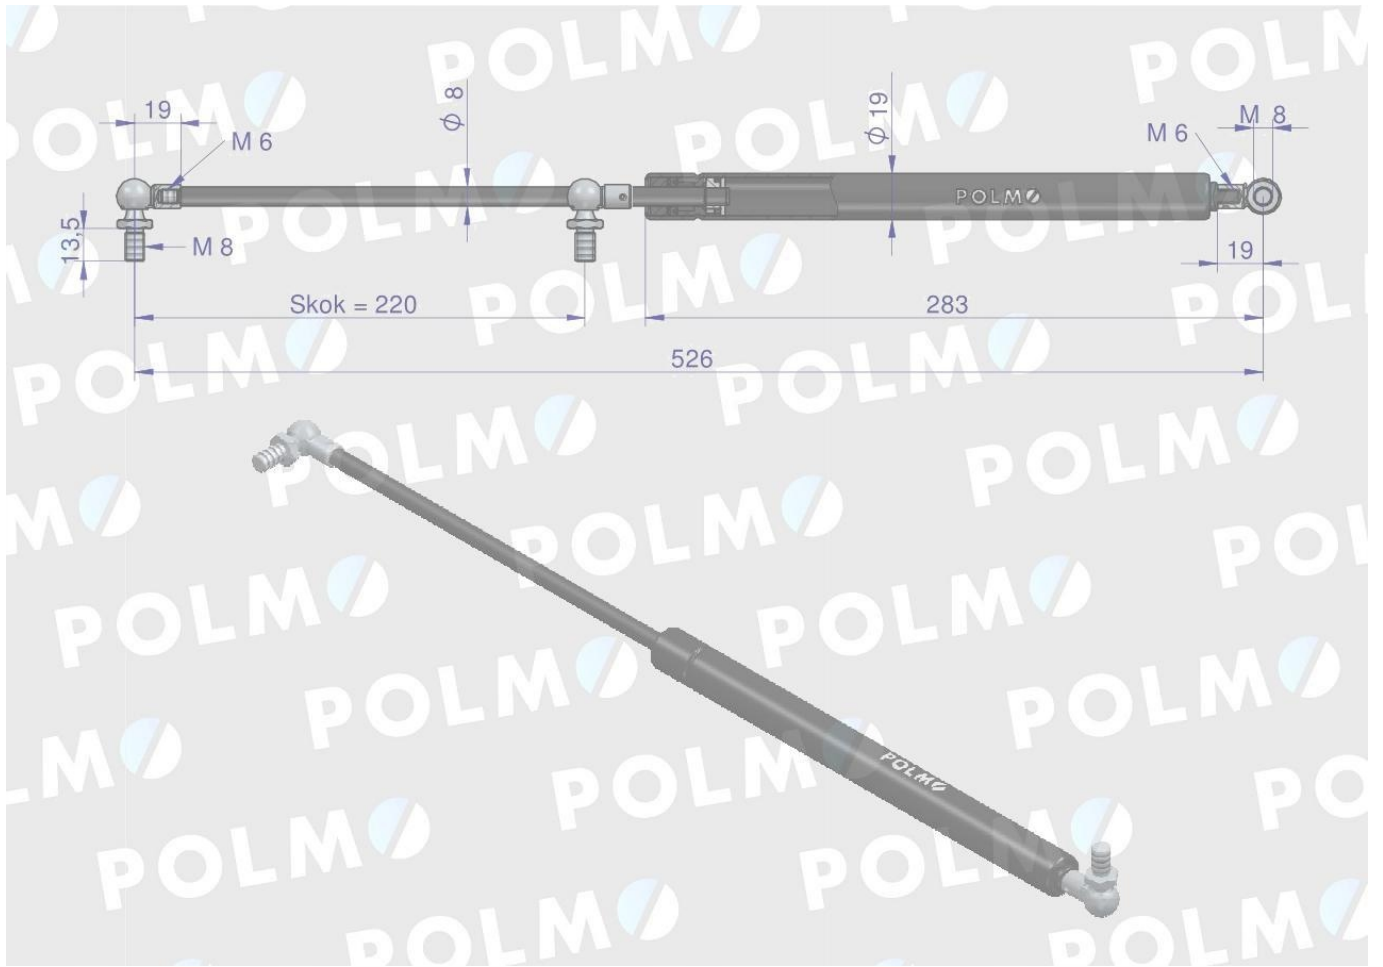

Dane aktualne na dzień: 18-05-2026 09:04

Link do produktu: <https://utih.pl/silownik-szyby-tylnej-526mm-massey-ferguson-polmo-p-29577.html>

## Siłownik szyby tylnej 526mm MASSEY FERGUSON POLMO

Cena	<b>72,20 zł</b>
Numer katalogowy	<b>65415004P</b>
Kod producenta	<b>65415004P</b>
Kod EAN	<b>5902287134292</b>
Numery katalogowe zamienników	<b>65415004</b>
Waga produktu z opakowaniem jednostkowym	<b>0.35</b>
Numer katalogowy części	<b>65415004P</b>
EAN (GTIN)	<b>5902287134292</b>

### Opis produktu

## Siłownik szyby tylnej L max. 526mm 65415004 MASSEY FERGUSON POLMO