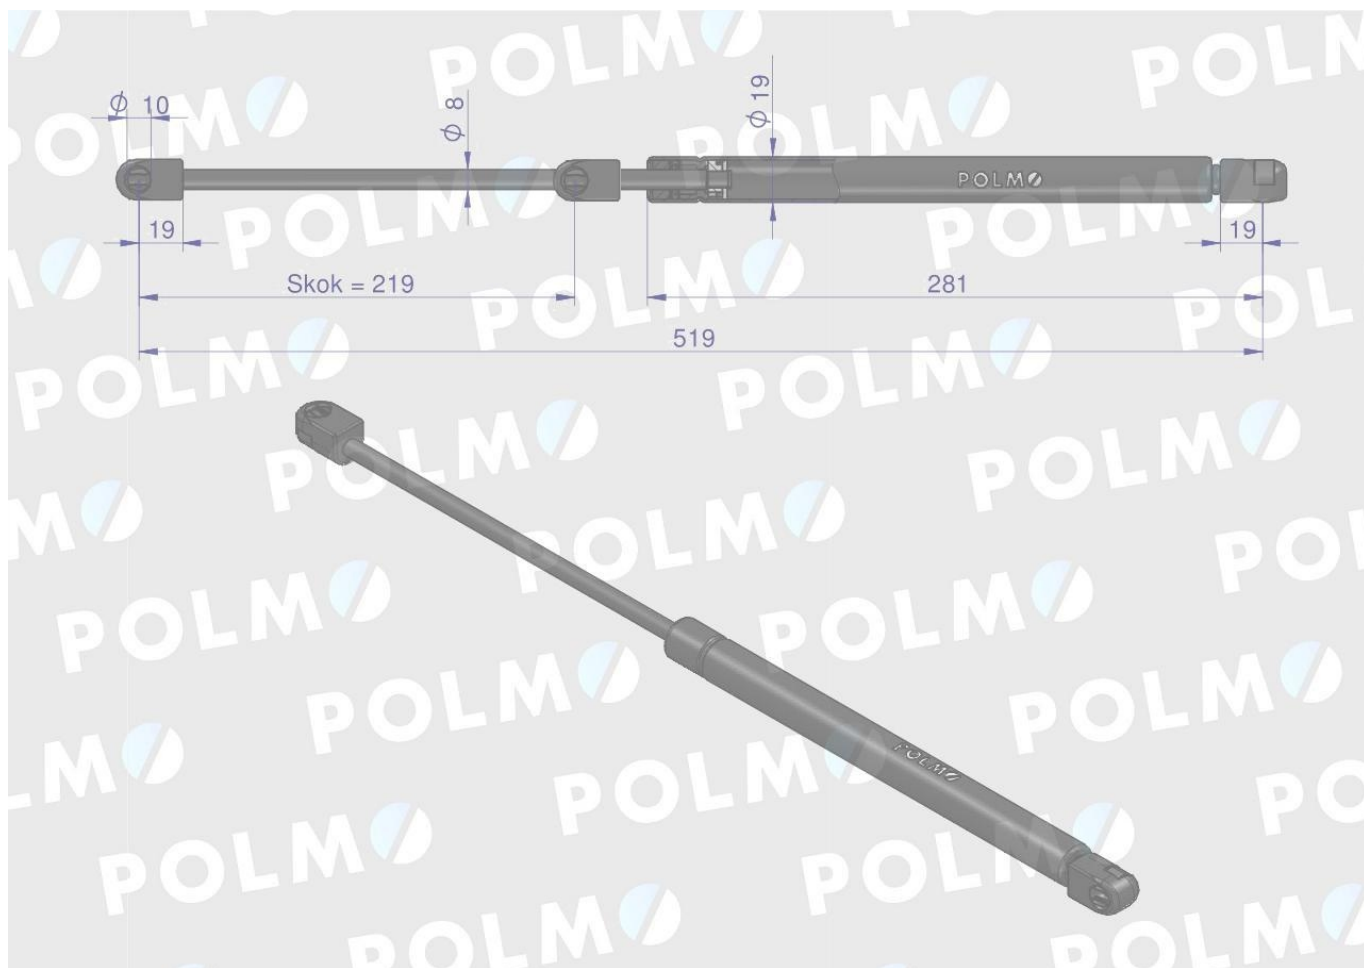

Dane aktualne na dzień: 25-04-2026 11:40

Link do produktu: <https://utih.pl/silownik-szyby-tylnej-519mm-092081403-same-polmo-p-29569.html>

## Siłownik szyby tylnej 519mm 092081403 SAME POLMO

Cena	<b>95,60 zł</b>
Numer katalogowy	<b>092081403P</b>
Kod producenta	<b>092081403P</b>
Kod EAN	<b>5902287134278</b>
Numery katalogowe zamienników	<b>65419004</b>
Waga produktu z opakowaniem jednostkowym	<b>0.3</b>
Numer katalogowy części	<b>092081403P</b>
EAN (GTIN)	<b>5902287134278</b>

### Opis produktu

Siłownik szyby tylnej L max. 519mm 65419004  
0.920.8140.3 SAME POLMO