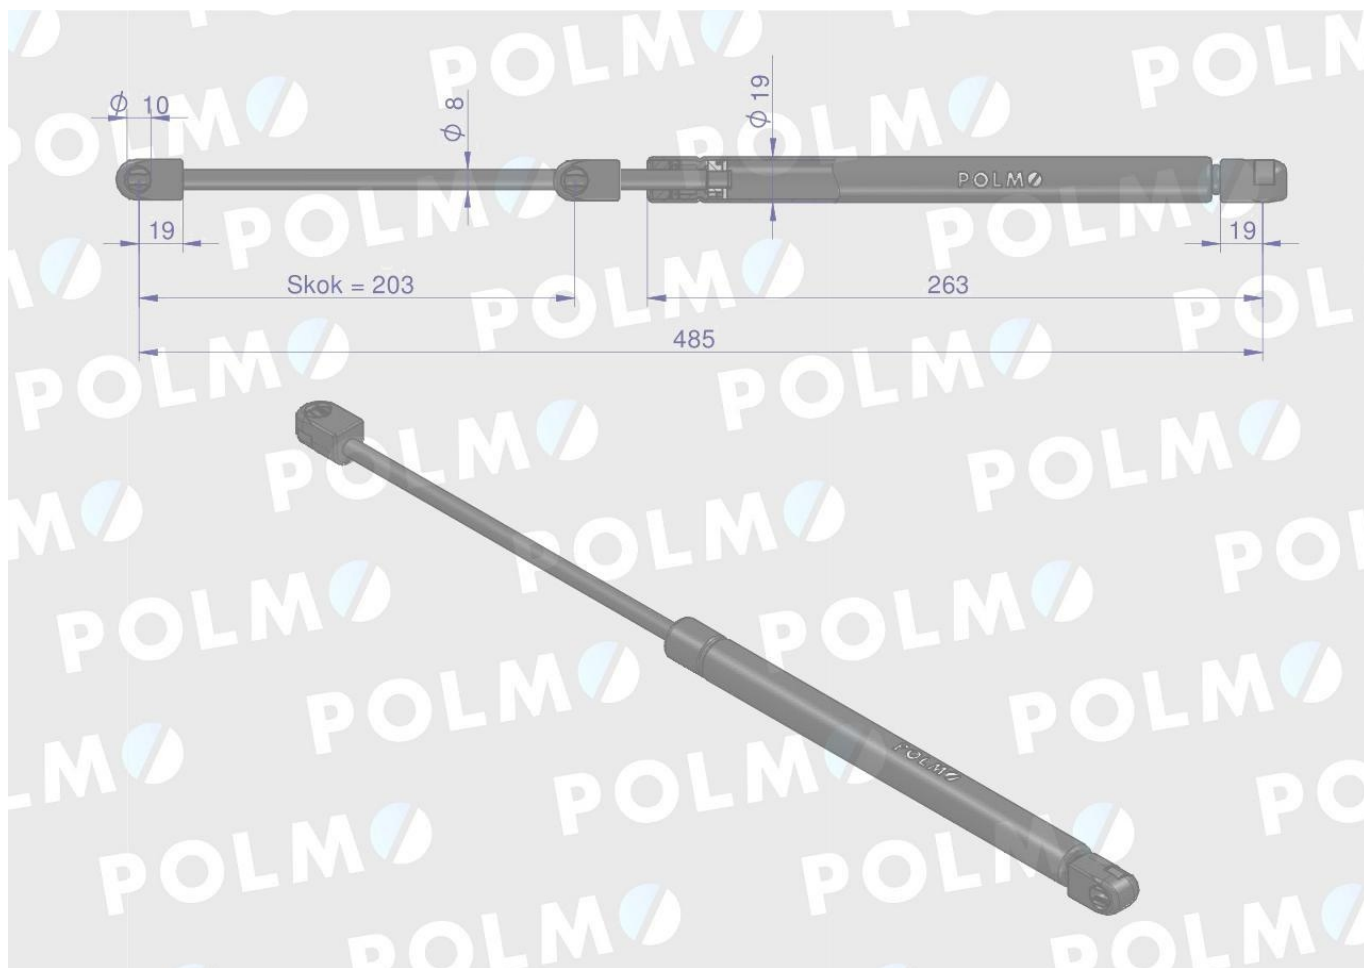

Dane aktualne na dzień: 26-04-2026 04:54

Link do produktu: <https://utih.pl/silownik-szyby-tylnej-485mm-massey-ferguson-polmo-p-29407.html>

## Siłownik szyby tylnej 485mm MASSEY FERGUSON POLMO

Cena	<b>69,90 zł</b>
Numer katalogowy	<b>3816796M1P</b>
Kod producenta	<b>3816796M1P</b>
Kod EAN	<b>5902287134056</b>
Waga produktu z opakowaniem jednostkowym	<b>0.25</b>
Numer katalogowy części	<b>3816796M1P</b>
EAN (GTIN)	<b>5902287134056</b>

### Opis produktu

## Siłownik szyby tylnej L max. 485mm 3816796M1P MASSEY FERGUSON POLMO