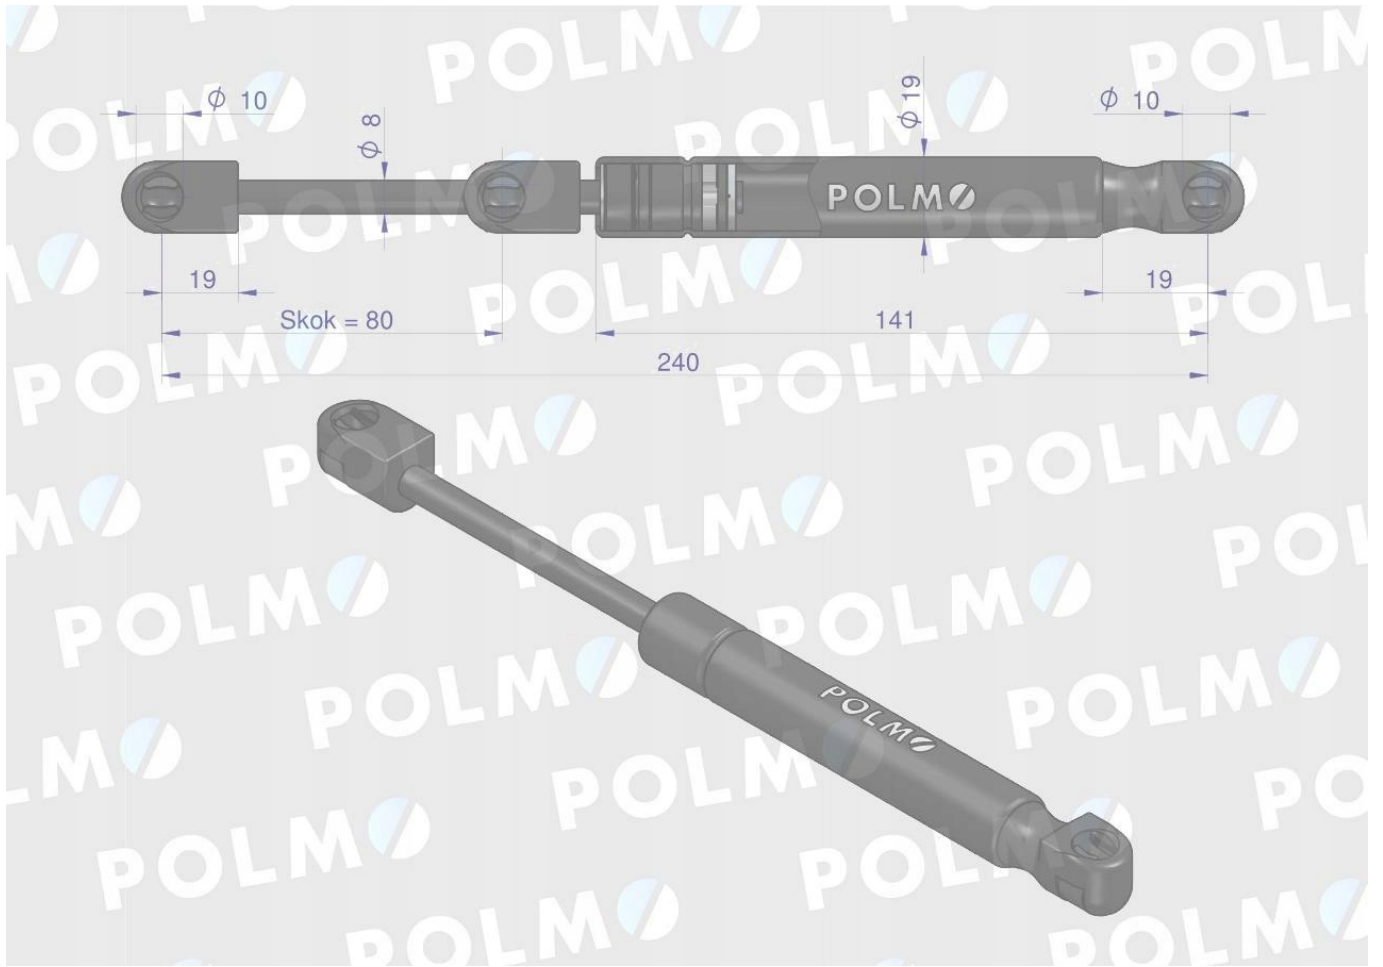

Dane aktualne na dzień: 18-05-2026 11:18

Link do produktu: <https://utih.pl/silownik-szyby-tyl-240mm-1284636c1p-case-ih-polmo-p-29507.html>

## Siłownik szyby tył 240mm 1284636C1P CASE IH POLMO

Cena	<b>81,80 zł</b>
Numer katalogowy	<b>1284636C1P</b>
Kod producenta	<b>1284636C1P</b>
Kod EAN	<b>5902287121285</b>
Waga produktu z opakowaniem jednostkowym	<b>0.15</b>
Numer katalogowy części	<b>1284636C1P</b>
EAN (GTIN)	<b>5902287121285</b>

### Opis produktu

## Siłownik tylnej szyby L max. 240mm 1284636C1P CASE IH POLMO