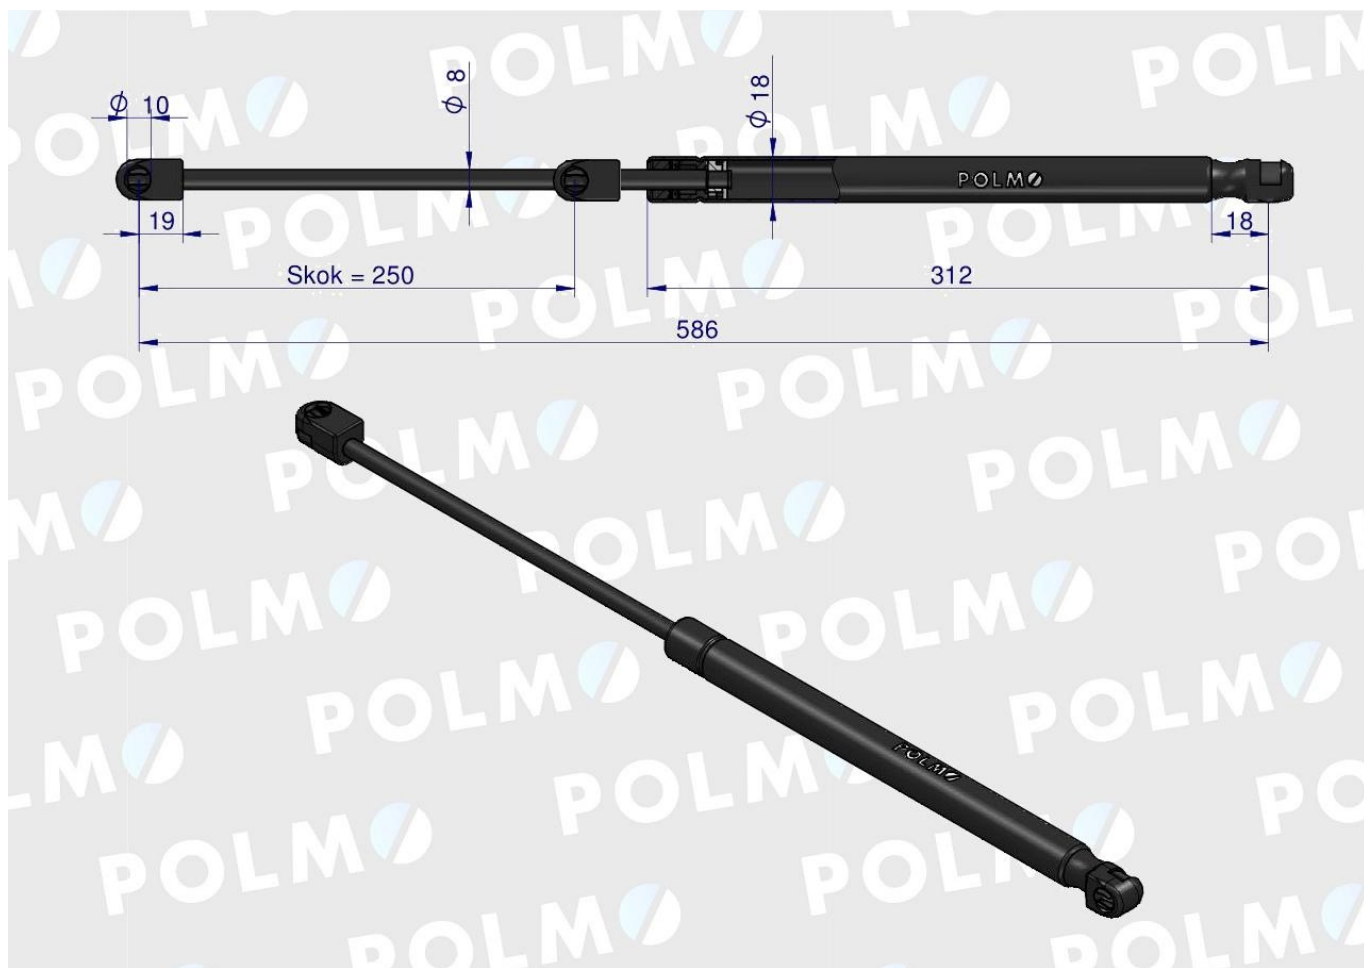

Dane aktualne na dzień: 17-05-2026 15:36

Link do produktu: <https://utih.pl/silownik-szyby-przod-tyl-drzwi-586mm-deutz-polmo-p-29534.html>

Siłownik szyby przód tył drzwi 586mm DEUTZ POLMO

Cena	81,80 zł
Numer katalogowy	AL71414P
Kod producenta	AL71414P
Kod EAN	5902287121667
Waga produktu z opakowaniem jednostkowym	0.3
Numer katalogowy części	AL71414P
EAN (GTIN)	5902287121667

Opis produktu

Siłownik szyby przedniej tylnej drzwi L max. 586mm
AL71414P DEUTZ POLMO [AL71414P]

POLMO

GNIEZNO / SINCE 1919