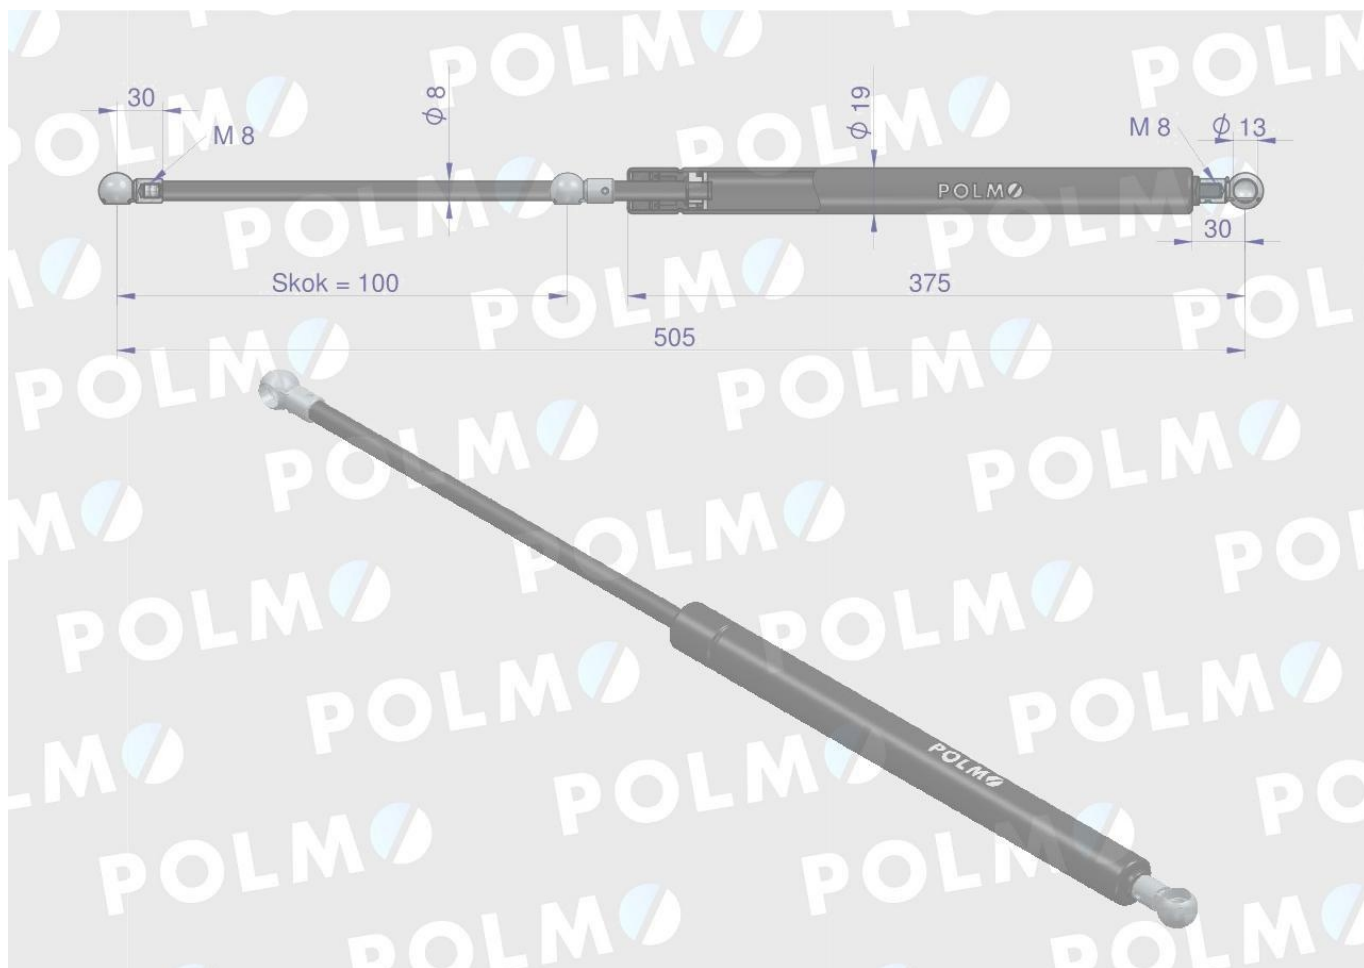

## Siłownik szyby przód tył drzwi 505mm DEUTZ POLMO

Cena	<b>81,80 zł</b>
Numer katalogowy	<b>4402638P</b>
Kod producenta	<b>4402638P</b>
Kod EAN	<b>5902287121728</b>
Waga produktu z opakowaniem jednostkowym	<b>0.35</b>
Numer katalogowy części	<b>4402638P</b>
EAN (GTIN)	<b>5902287121728</b>

### Opis produktu

Siłownik szyby przedniej tylnej drzwi L max. 505mm  
4402638P DEUTZ LAMBORGHINI SAME POLMO