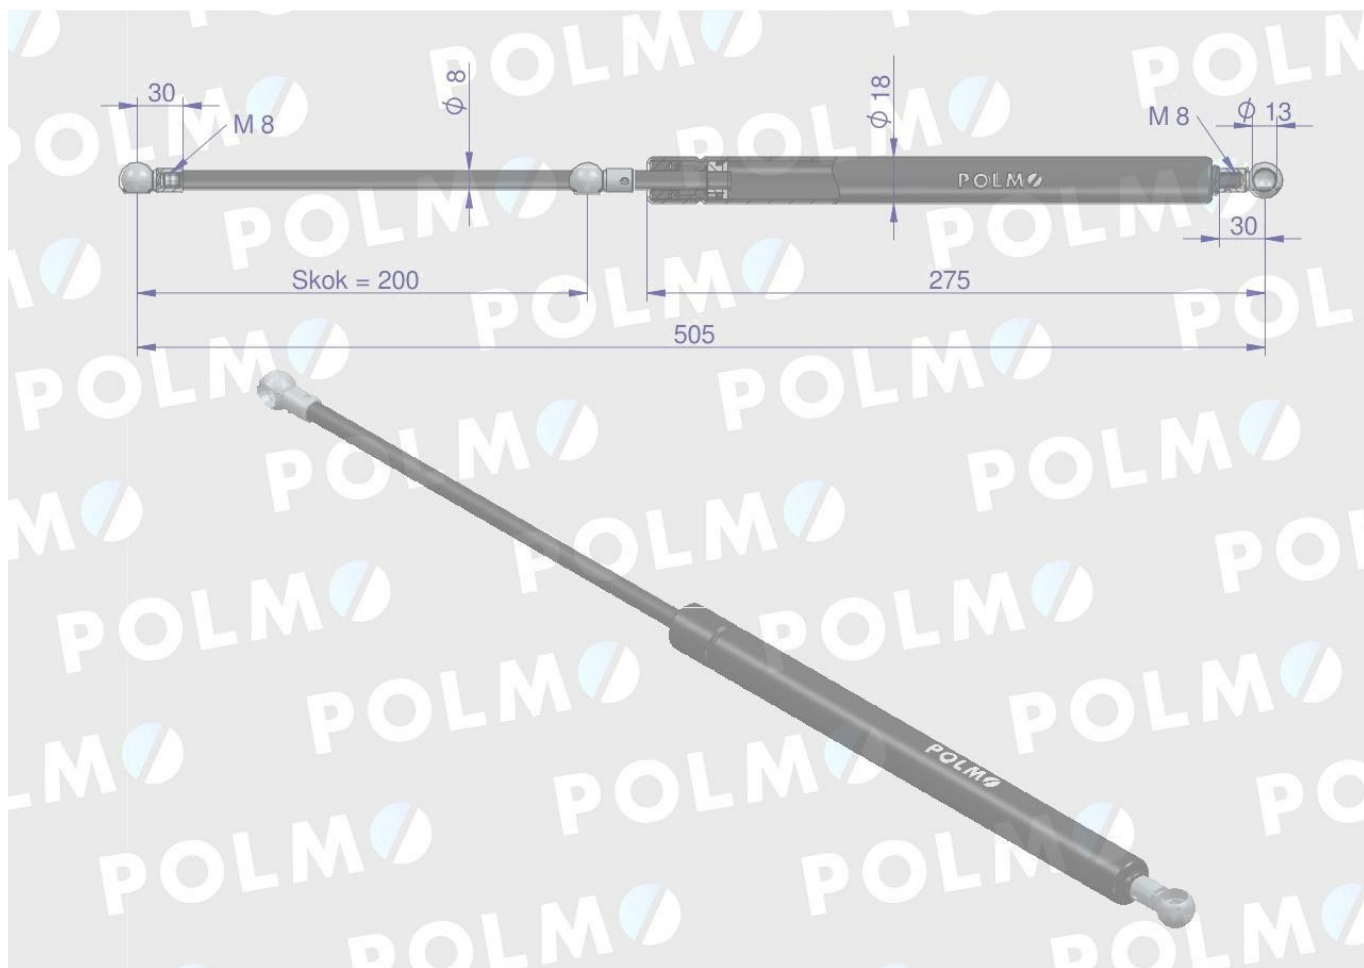

Dane aktualne na dzień: 26-04-2026 01:51

Link do produktu: <https://utih.pl/silownik-szyby-przod-tyl-510mm-drzwi-deutz-polmo-p-29533.html>

## Siłownik szyby przód tył 510mm drzwi DEUTZ POLMO

Cena	<b>81,80 zł</b>
Numer katalogowy	<b>04357777P</b>
Kod producenta	<b>04357777P</b>
Kod EAN	<b>5902287121674</b>
Waga produktu z opakowaniem jednostkowym	<b>0.3</b>
Numer katalogowy części	<b>04357777P</b>
EAN (GTIN)	<b>5902287121674</b>

### Opis produktu

Siłownik szyby przedniej tylnej L max. 510mm 04357777P drzwi DEUTZ POLMO