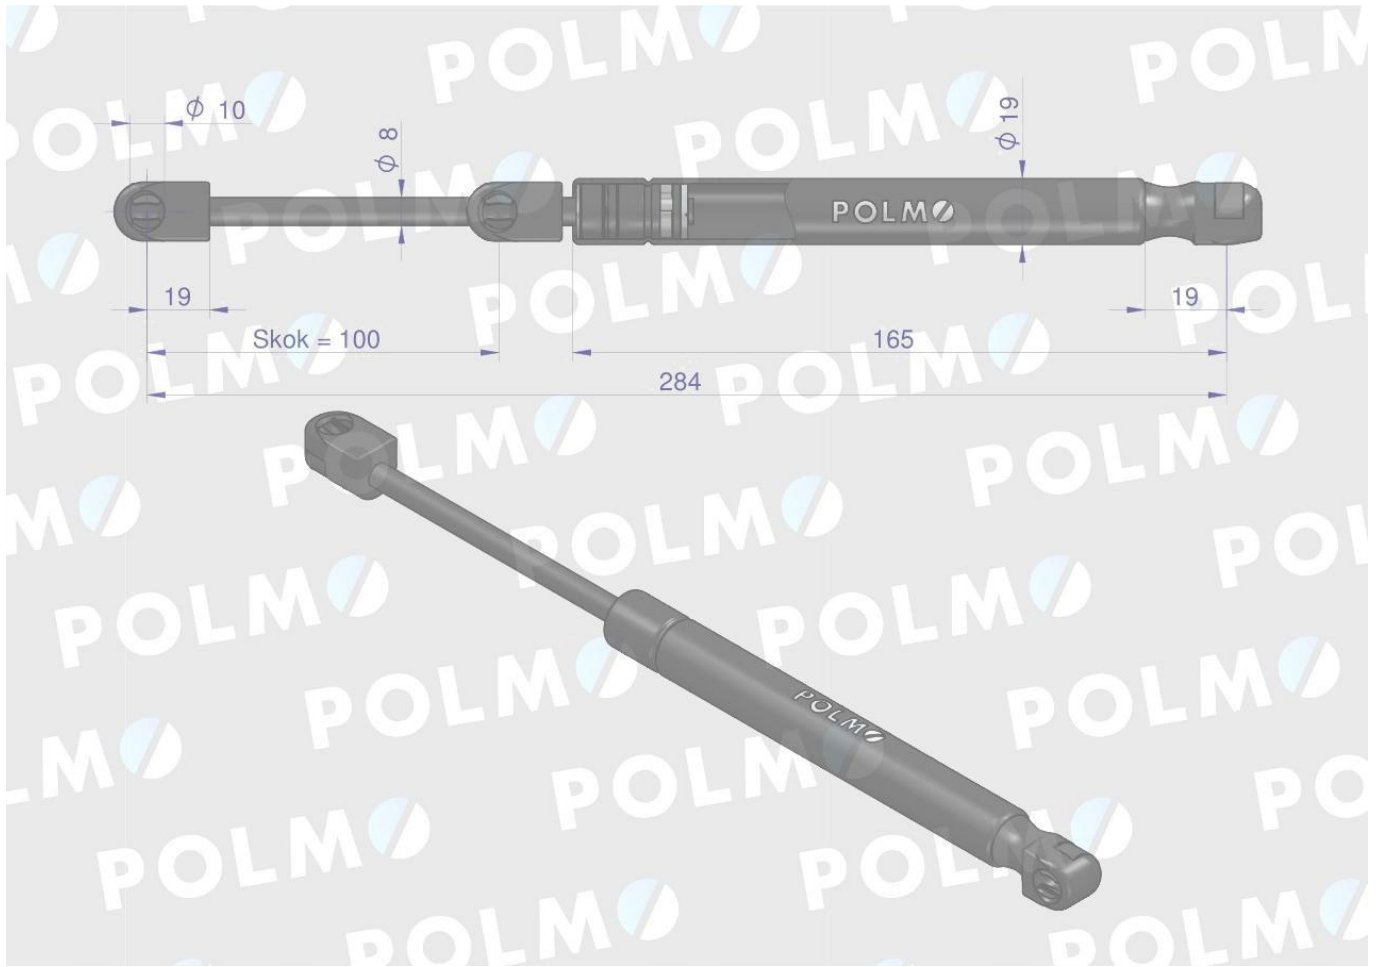

Dane aktualne na dzień: 17-05-2026 13:52

Link do produktu: <https://utih.pl/silownik-szyby-przod-drzwi-284mm-john-deere-polmo-p-29512.html>

Siłownik szyby przód drzwi 284mm JOHN DEERE POLMO

Cena	81,80 zł
Numer katalogowy	AL71412P
Kod producenta	AL71412P
Kod EAN	5902287121889
Waga produktu z opakowaniem jednostkowym	0.2
Numer katalogowy części	AL71412P
EAN (GTIN)	5902287121889

Opis produktu

Siłownik szyby przedniej drzwi L max. 284mm AL71412P JOHN DEERE POLMO

POLMO

GNIEZNO / SINCE 1919