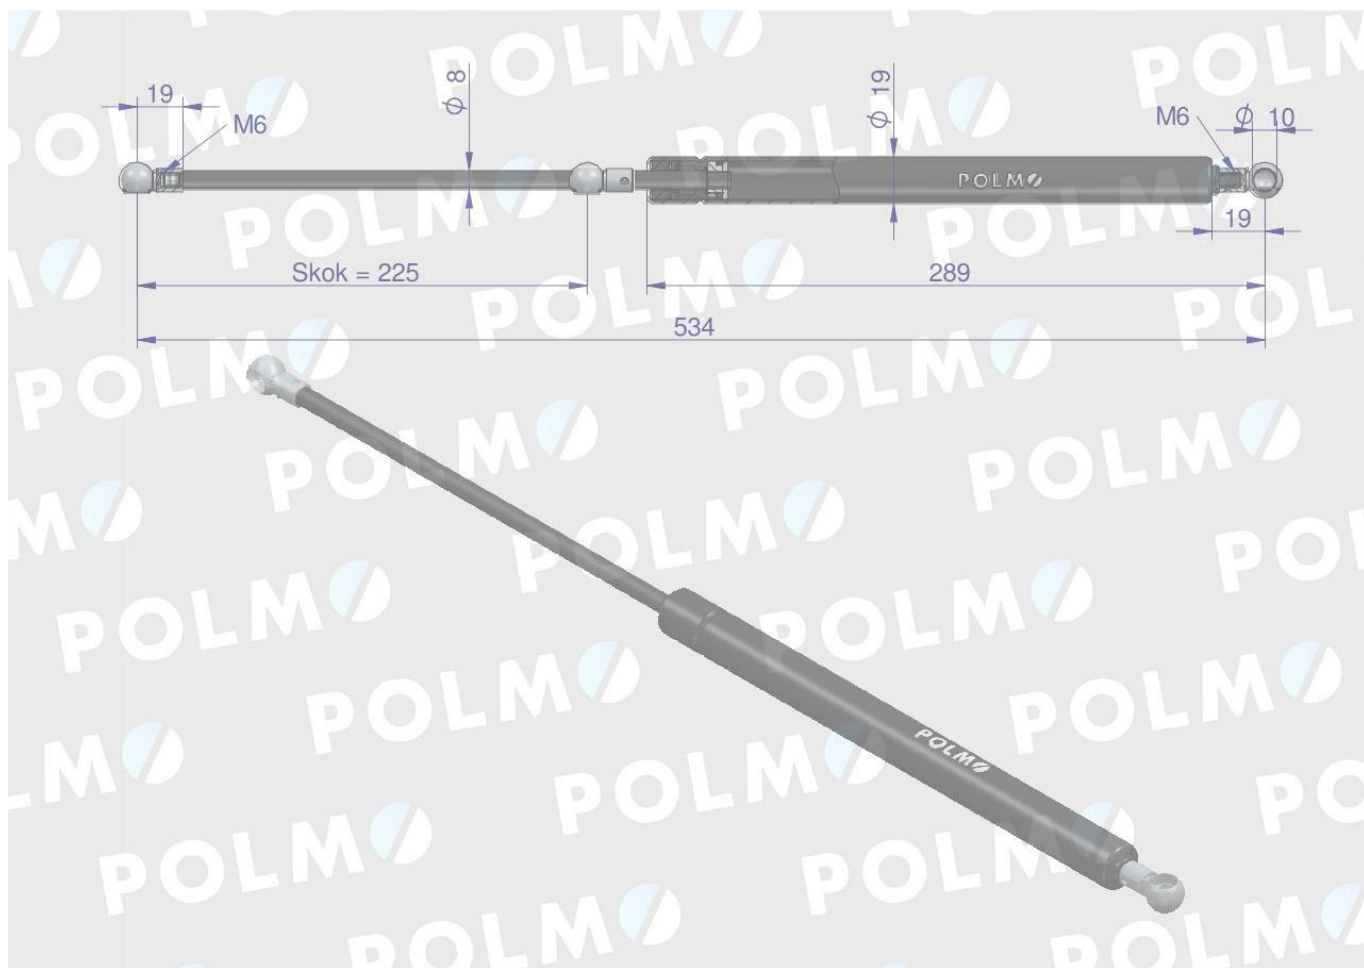

Dane aktualne na dzień: 25-04-2026 20:37

Link do produktu: <https://utih.pl/silownik-szyby-przedniej-tylnej-534mm-deutz-polmo-p-29530.html>

Siłownik szyby przedniej tylnej 534mm DEUTZ POLMO

Cena	81,80 zł
Numer katalogowy	4415238P
Kod producenta	4415238P
Kod EAN	5902287121704
Waga produktu z opakowaniem jednostkowym	0.3
Numer katalogowy części	4415238P
EAN (GTIN)	5902287121704

Opis produktu

Siłownik szyby przedniej tylnej L max. 534mm 4415238P DEUTZ HÜRLIMANN POLMO

POLMO

GNIEZNO / SINCE 1919