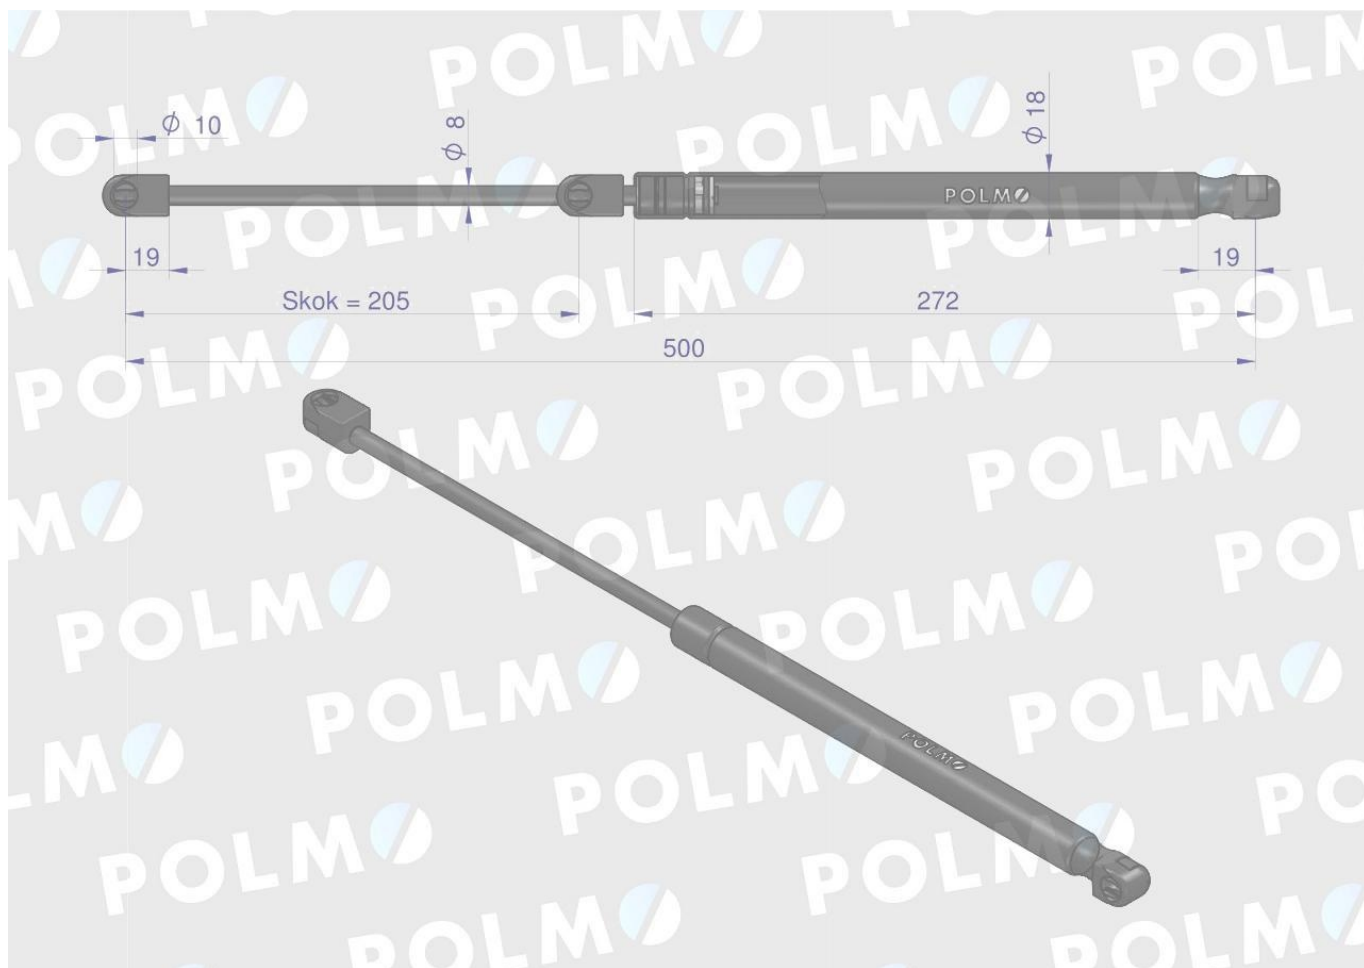

Dane aktualne na dzień: 17-05-2026 17:21

Link do produktu: <https://utih.pl/silownik-szyby-przedniej-l-max-506mm-fendt-polmo-p-29519.html>

Siłownik szyby przedniej L max. 506mm FENDT POLMO

Cena	81,80 zł
Numer katalogowy	CA592285P
Kod producenta	CA592285P
Kod EAN	5902287121810
Waga produktu z opakowaniem jednostkowym	0.3
Numer katalogowy części	CA592285P
EAN (GTIN)	5902287121810

Opis produktu

Siłownik szyby przedniej L max. 506mm CA592285P FENDT POLMO

POLMO

GNIEZNO / SINCE 1919