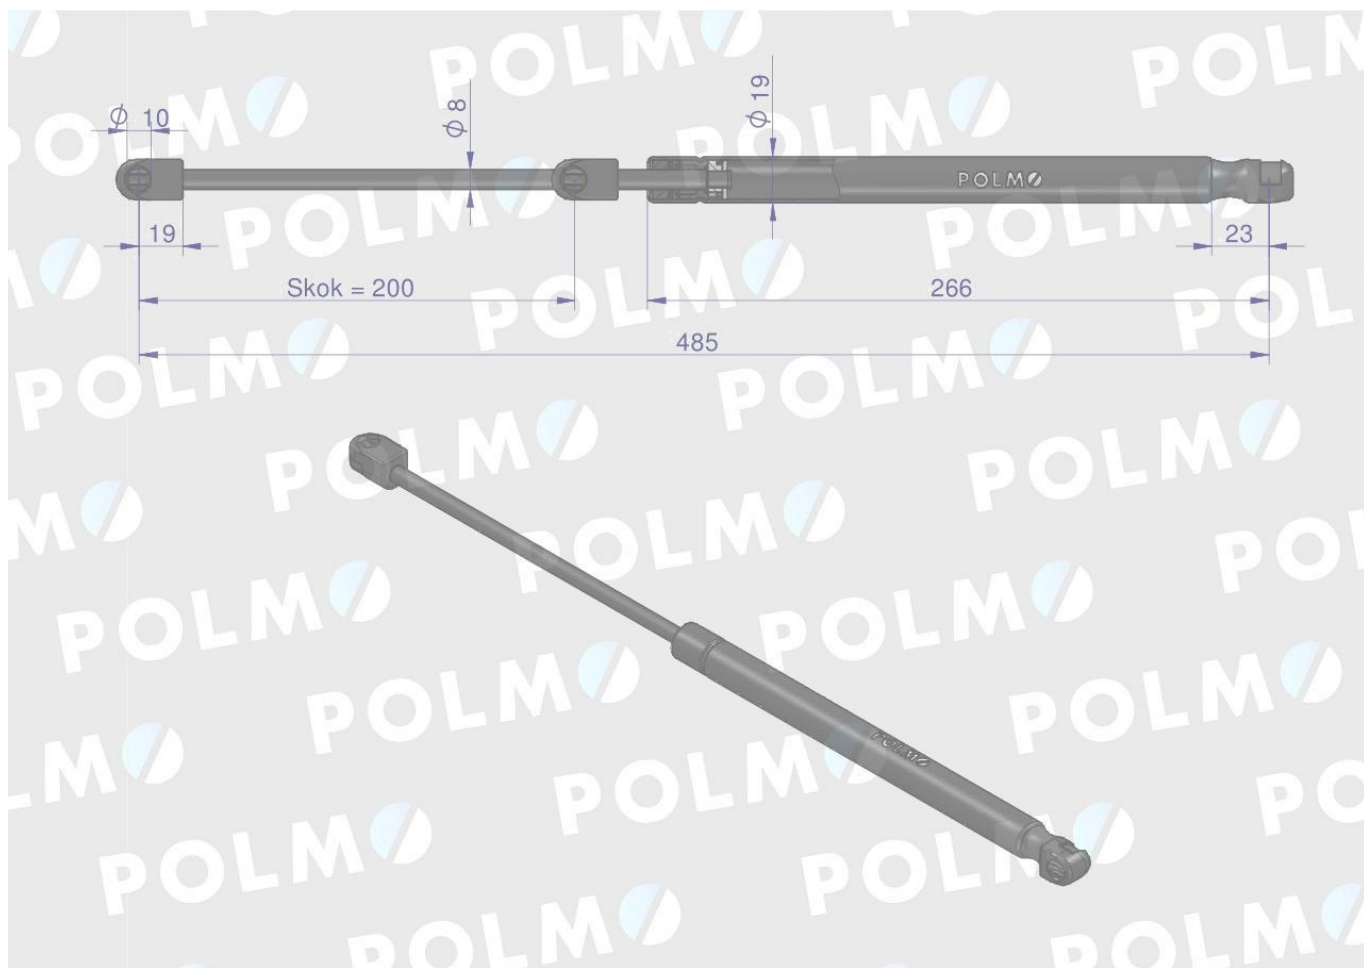

Dane aktualne na dzień: 26-04-2026 01:48

Link do produktu: <https://utih.pl/silownik-szyby-przedniej-l-max-485mm-steyr-polmo-p-29561.html>

Siłownik szyby przedniej L max. 485mm STEYR POLMO

Cena	72,20 zł
Numer katalogowy	199976048P
Kod producenta	199976048P
Kod EAN	5902287134407
Numery katalogowe zamienników	65421005
Waga produktu z opakowaniem jednostkowym	0.3
Numer katalogowy części	199976048P
EAN (GTIN)	5902287134407

Opis produktu

Siłownik szyby przedniej L max. 485mm 65421005 STEYR POLMO

POLMO

GNIEZNO / SINCE 1919