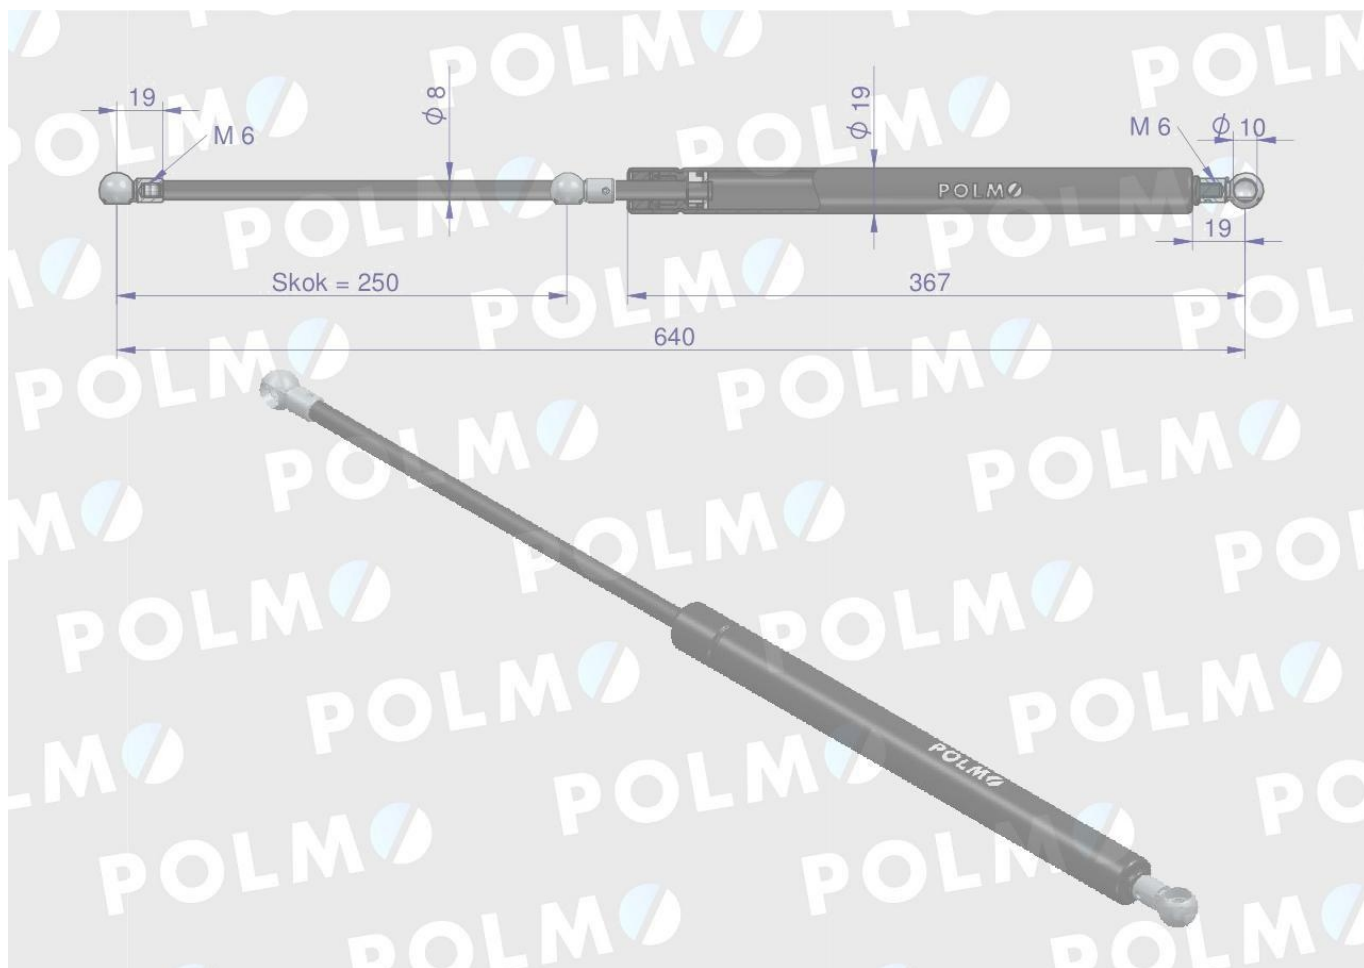

## Siłownik szyby przedniej L 640mm FIAT POLMO

Cena	<b>72,20 zł</b>
Numer katalogowy	<b>5155032P</b>
Kod producenta	<b>5155032P</b>
Kod EAN	<b>5902287134322</b>
Numery katalogowe zamienników	<b>65417045</b>
Waga produktu z opakowaniem jednostkowym	<b>0.35</b>
Numer katalogowy części	<b>5155032P</b>
EAN (GTIN)	<b>5902287134322</b>

### Opis produktu

## Siłownik szyby przedniej L max. 640mm 65417045 FIAT POLMO