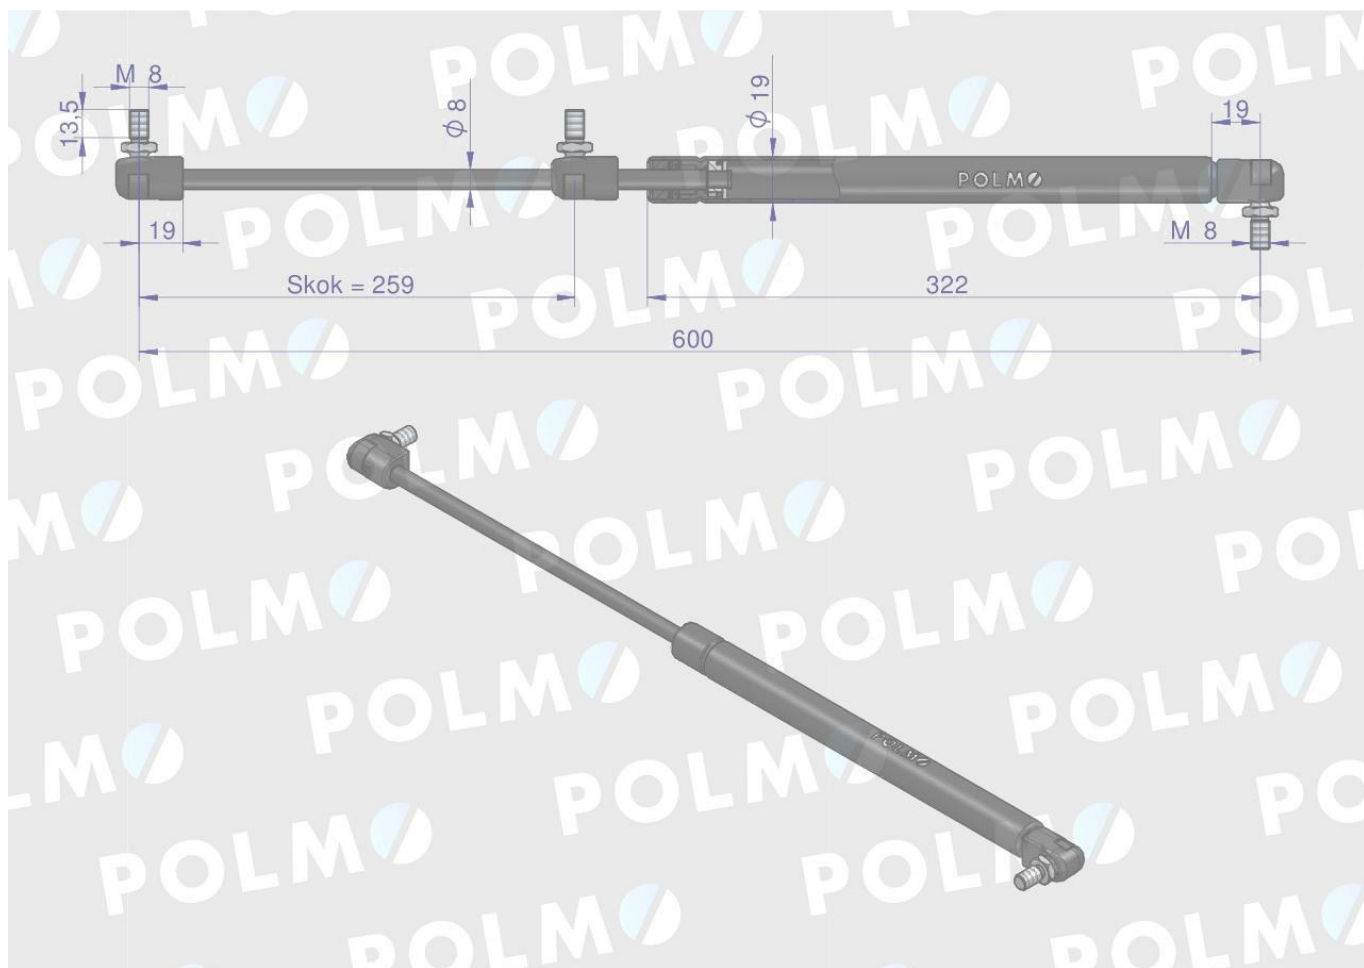

Dane aktualne na dzień: 18-05-2026 06:41

Link do produktu: <https://utih.pl/silownik-szyby-przedniej-drzwi-600mm-dieteg-polmo-p-29418.html>

Siłownik szyby przedniej drzwi 600mm DIETEG POLMO

Cena	97,70 zł
Numer katalogowy	10008100P
Kod producenta	10008100P
Kod EAN	5902287134209
Waga produktu z opakowaniem jednostkowym	0.35
Numer katalogowy części	10008100P
EAN (GTIN)	5902287134209
Numery katalogowe zamienników	65499070

Opis produktu

Siłownik szyby przedniej. drzwi L max. 600mm 65499070
DIETEG POLMO

POLMO

GNIEZNO / SINCE 1919