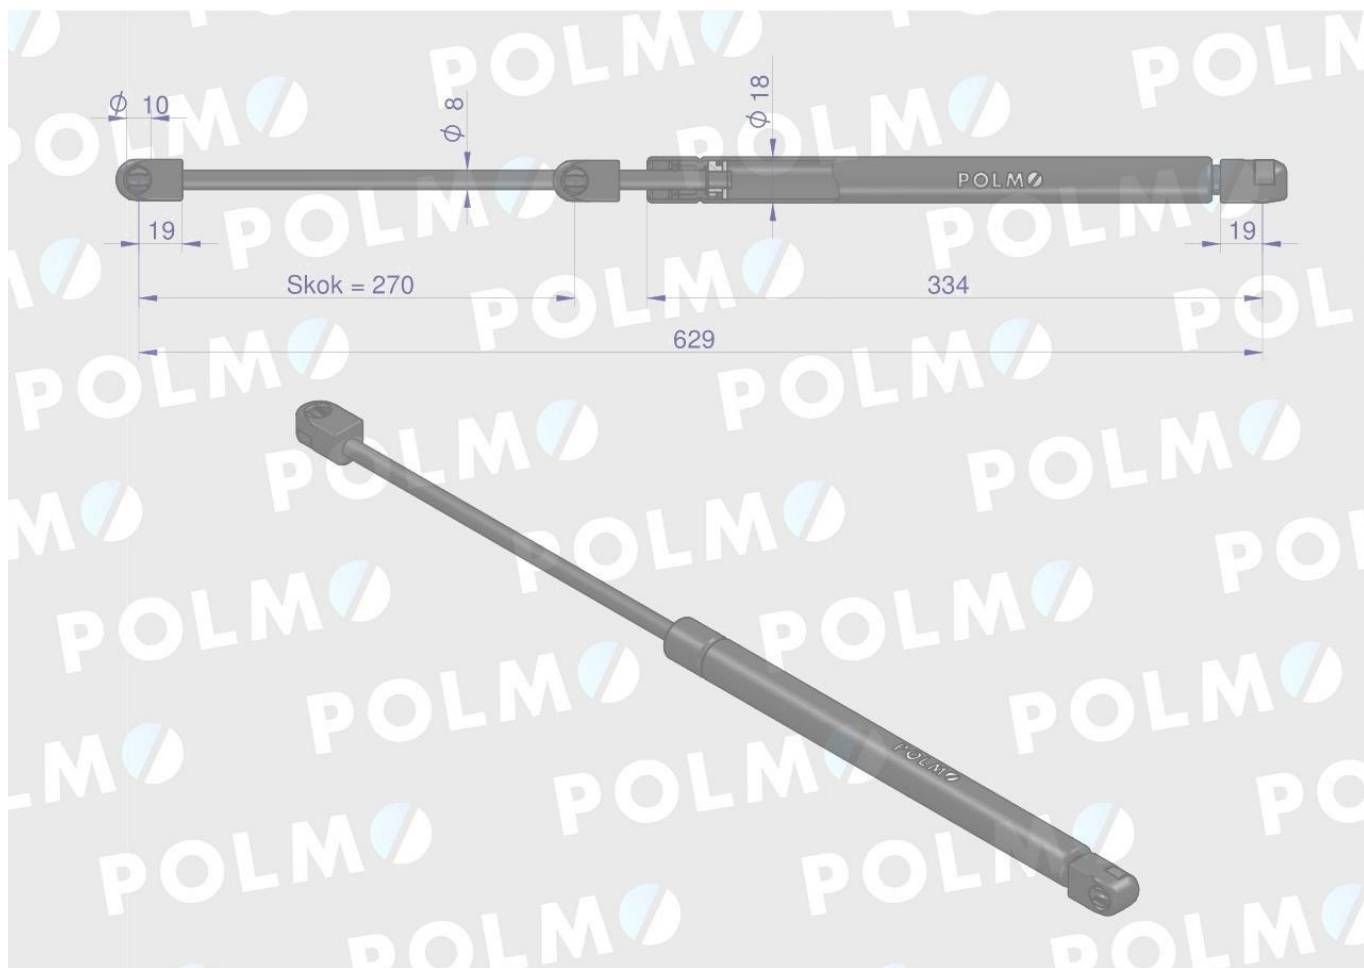

Dane aktualne na dzień: 25-04-2026 11:34

Link do produktu: <https://utih.pl/silownik-szyby-przedniej-629mm-renault-polmo-p-29643.html>

Siłownik szyby przedniej 629mm RENAULT POLMO

Cena	100,40 zł
Numer katalogowy	770004706000P
Kod producenta	770004706000P
Kod EAN	5902287122183
Waga produktu z opakowaniem jednostkowym	0.35
Numer katalogowy części	770004706000P
EAN (GTIN)	5902287122183

Opis produktu

Siłownik szyby przedniej L max. 629mm 770004706000P
RENAULT POLMO

Siłownik szyby przedniej RENAULT POLMO

POLMO

GNIEZNO / SINCE 1919