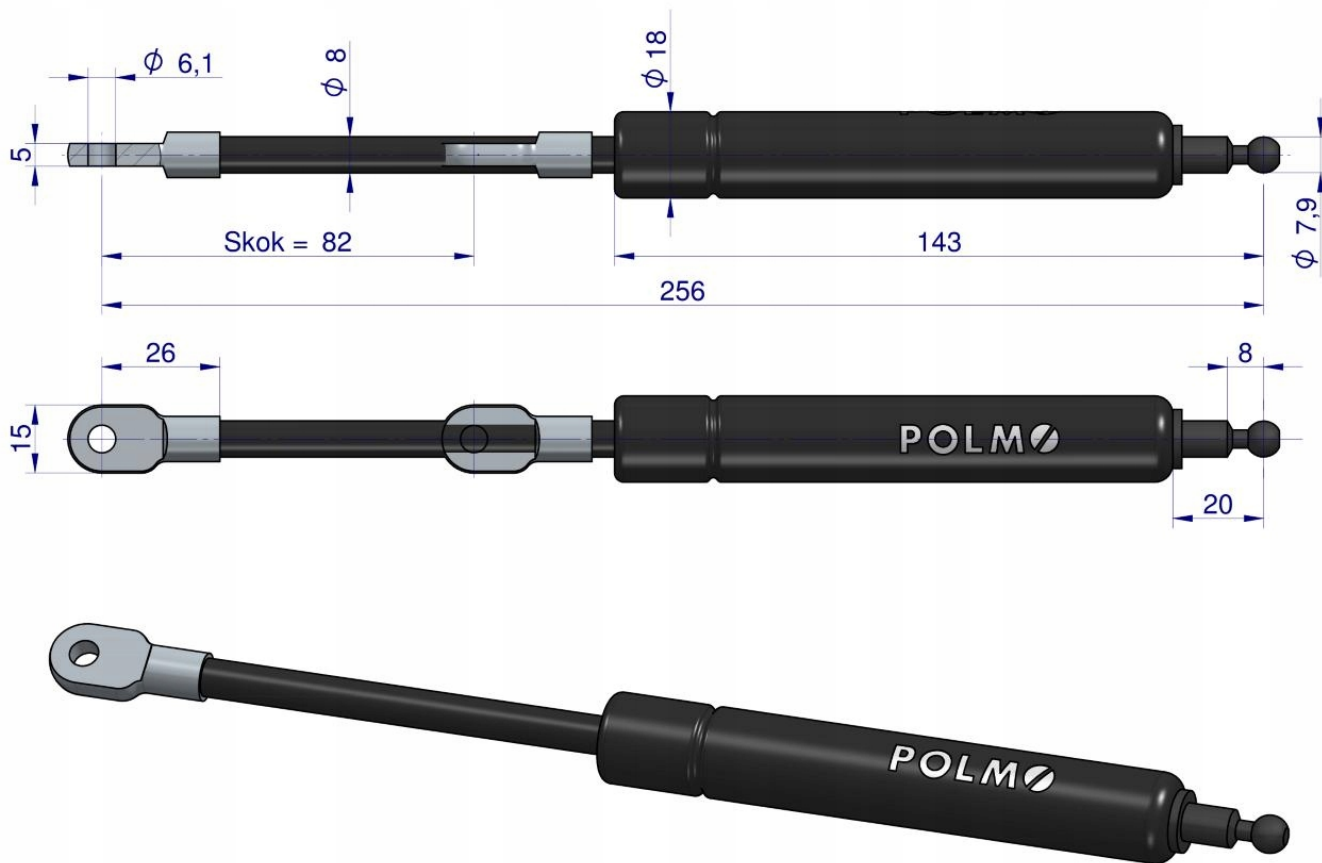

Dane aktualne na dzień: 25-04-2026 20:18

Link do produktu: <https://utih.pl/silownik-szyberdachu-new-holland-82002925-polmo-p-34737.html>

## Siłownik szyberdachu New Holland 82002925 POLMO

Cena	<b>67,40 zł</b>
Numer katalogowy	<b>82002925P</b>
Kod producenta	<b>82002925P</b>
Kod EAN	<b>5902287216424</b>
Waga produktu z opakowaniem jednostkowym	<b>0.15</b>
Numer katalogowy części	<b>82002925P</b>
EAN (GTIN)	<b>5902287216424</b>

### Opis produktu

## Siłownik szyberdachu New Holland 82002925 POLMO [82002925P]

Siłownik szyberdachu New Holland 82002925 POLMO

**POLMO**   
GNIEZNO / SINCE 1919