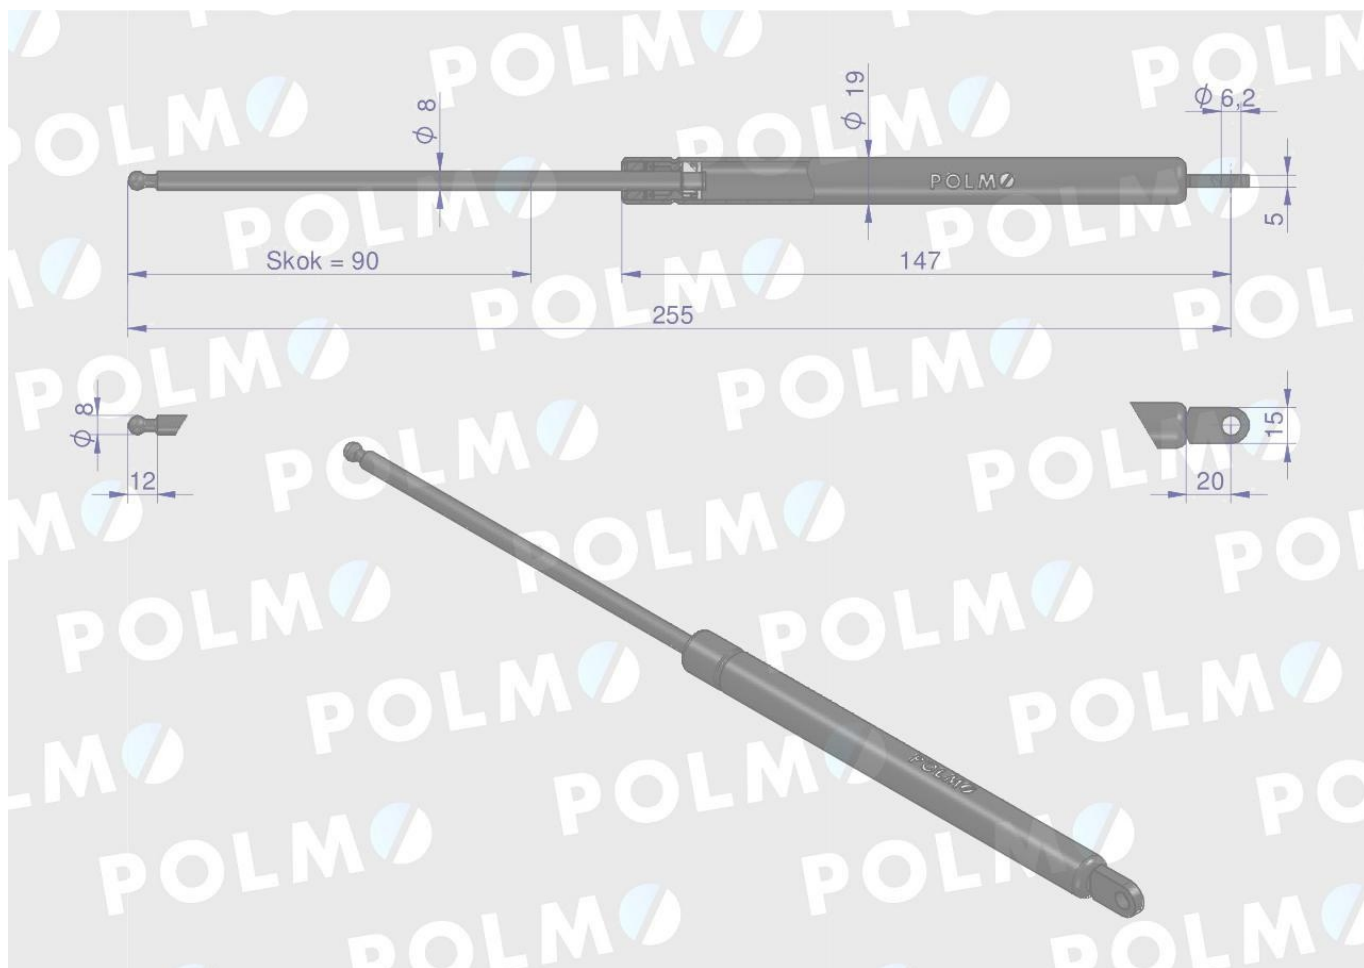

Dane aktualne na dzień: 18-05-2026 06:54

Link do produktu: <https://utih.pl/silownik-szyberdachu-l-max-255mm-fiat-polmo-p-29563.html>

Siłownik szyberdachu L max. 255mm FIAT POLMO

Cena	72,20 zł
Numer katalogowy	5125289P
Kod producenta	5125289P
Kod EAN	5902287134384
Numery katalogowe zamienników	65417046
Waga produktu z opakowaniem jednostkowym	0.15
Numer katalogowy części	5125289P
EAN (GTIN)	5902287134384

Opis produktu

Siłownik szyberdachu L max. 255mm 65417046 FIAT POLMO

POLMO

GNIEZNO / SINCE 1919