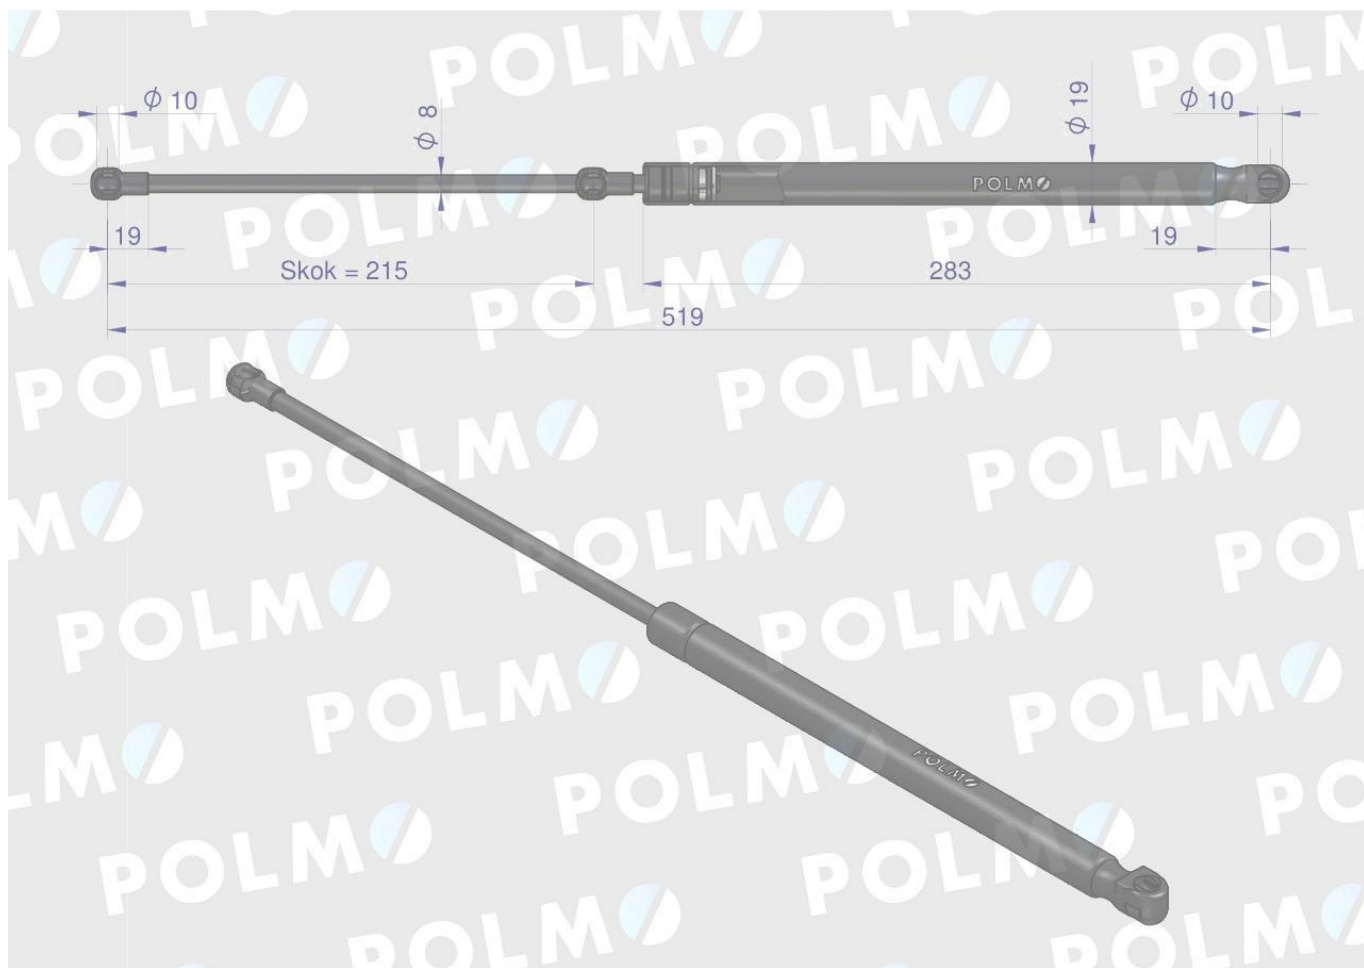

Dane aktualne na dzień: 25-04-2026 13:24

Link do produktu: <https://utih.pl/silownik-szyberdachu-519mm-john-deere-polmo-p-29511.html>

Siłownik szyberdachu 519mm JOHN DEERE POLMO

Cena	81,80 zł
Numer katalogowy	AL160699P
Kod producenta	AL160699P
Kod EAN	5902287121896
Waga produktu z opakowaniem jednostkowym	0.28
Numer katalogowy części	AL160699P
EAN (GTIN)	5902287121896

Opis produktu

Siłownik szyberdachu L max. 519mm AL160699P JOHN DEERE POLMO

POLMO

GNIEZNO / SINCE 1919