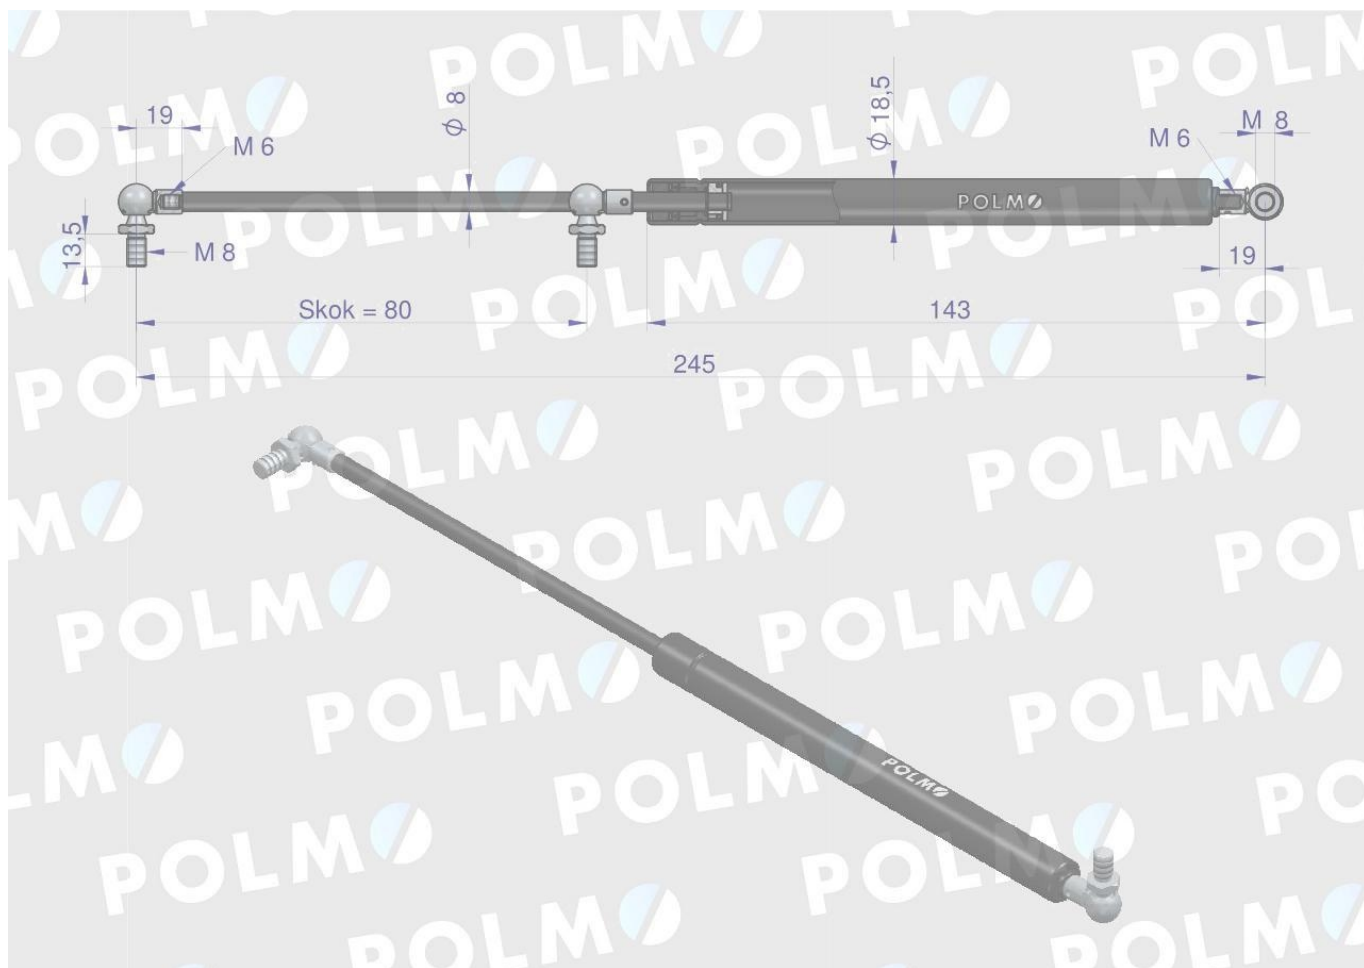

Dane aktualne na dzień: 17-05-2026 06:49

Link do produktu: <https://utih.pl/silownik-szyberdachu-245mm-3399042r0p-case-polmo-p-29637.html>

Siłownik szyberdachu 245mm 3399042R0P CASE POLMO

Cena	81,40 zł
Numer katalogowy	3399042R0P
Kod producenta	3399042R0P
Kod EAN	5902287121353
Waga produktu z opakowaniem jednostkowym	0.2
Numer katalogowy części	3399042R0P
EAN (GTIN)	5902287121353

Opis produktu

Siłownik szyberdachu L max. 245mm 3399042R0P CASE IH
POLMO

Siłownik szyberdachu CASE IH POLMO

POLMO

GNIEZNO / SINCE 1919