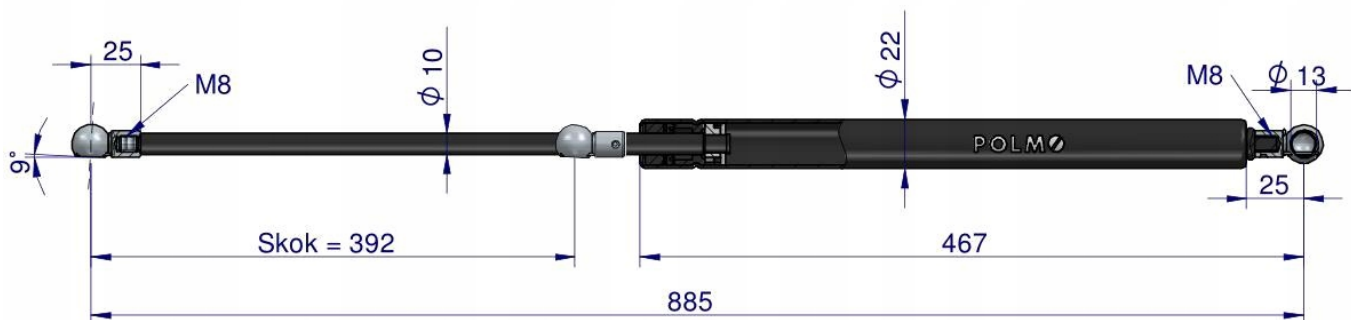

Dane aktualne na dzień: 18-05-2026 04:54

Link do produktu: <https://utih.pl/silownik-maski-l-max-885mm-65415047-massey-ferguson-polmo-p-38703.html>

Siłownik maski L max. 885mm 65415047 MASSEY FERGUSON POLMO

Siłownik maski L max. 885mm 65415047 MASSEY FERGUSON POLMO [3788102M1P]

Siłownik maski 65415047 MASSEY FERGUSON POLMO

POLMO 
GNIEZNO / SINCE 1919

- 3788102M1; CA095129
- 65498085
- 65415047