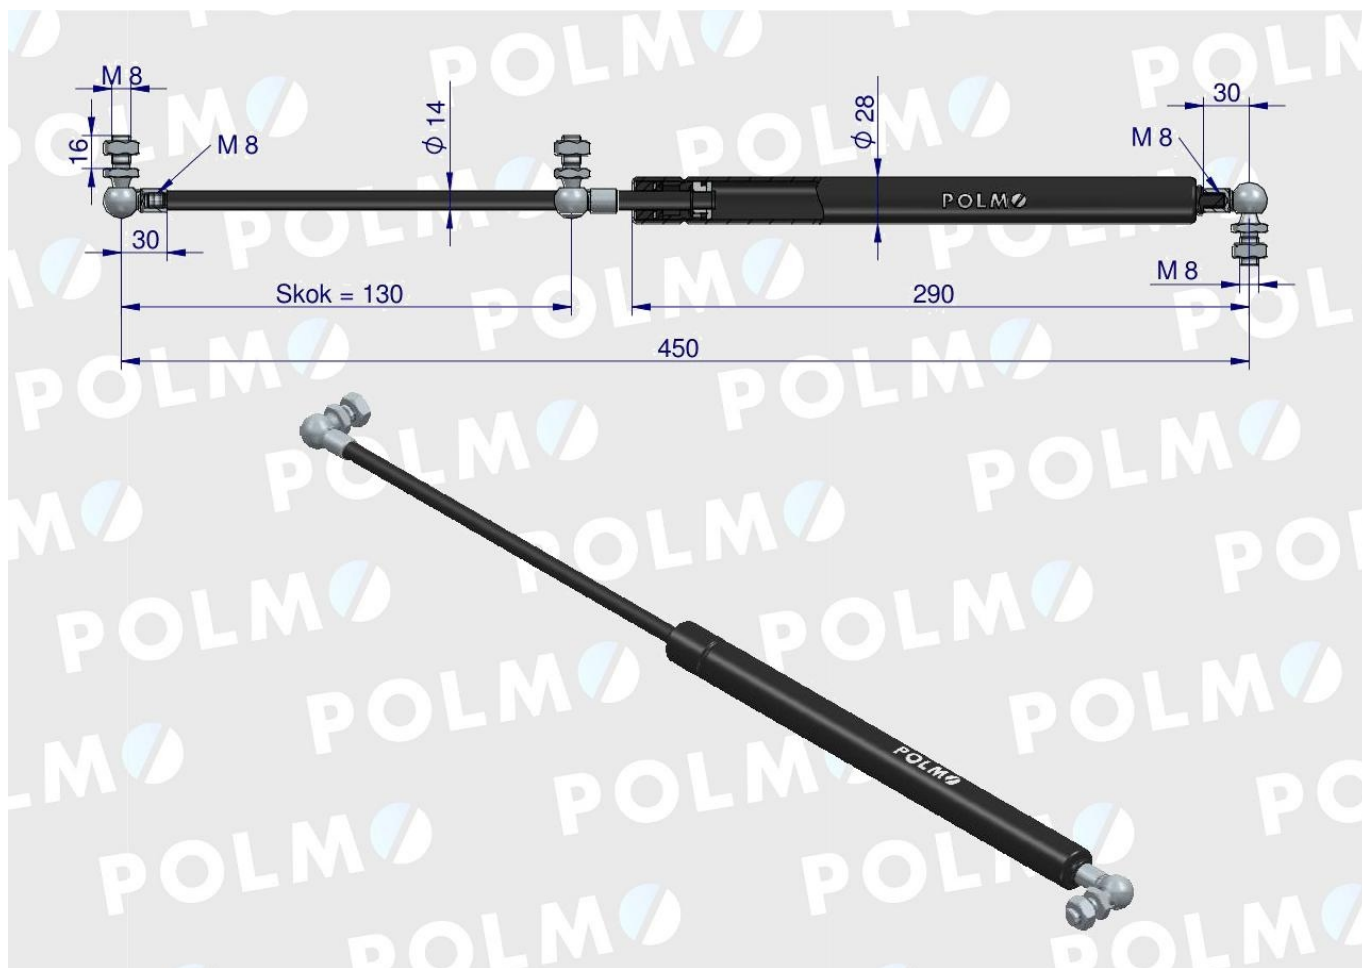

Dane aktualne na dzień: 26-04-2026 01:47

Link do produktu: <https://utih.pl/silownik-maski-450mm-case-new-holland-polmo-p-29547.html>

Siłownik maski 450mm CASE NEW HOLLAND POLMO

Cena	202,80 zł
Numer katalogowy	87480238P
Kod producenta	87480238P
Kod EAN	5902287121520
Waga produktu z opakowaniem jednostkowym	0.75
Marka	bez marki
Kod producenta	87480238P
EAN (GTIN)	5902287121520

Opis produktu

Siłownik maski silnika L max. 450mm 87480238P CASE IH NEW HOLLAND POLMO

Pasuje do:

CASE IH : JX 60; 70; 80; 90; 95 NEW HOLLAND : TD 60D; 70D; 80D; 90D; 95D

POLMO 
GNIEZNO / SINCE 1919